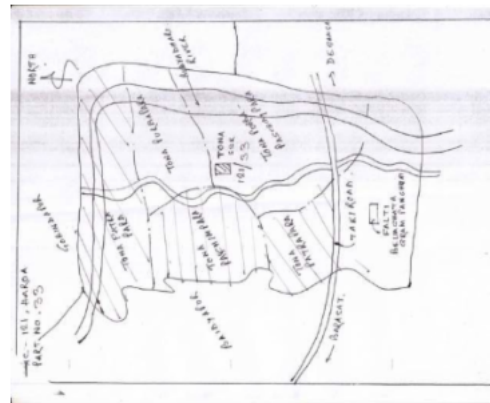

Cad View

Key MAP View