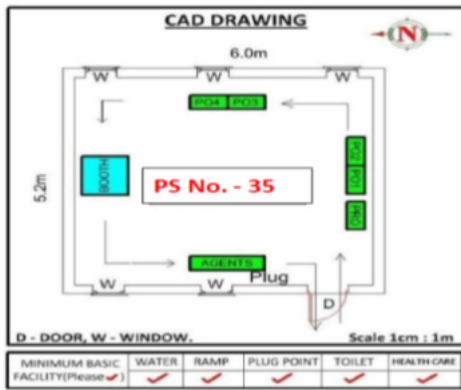

নির্বাচক নিবন্ধন আধিকারিকের স্বাক্ষর

Nazri Naksha

Google Map View

Polling Station Building Front View

Polling Station Front View

Cad View

Key MAP View

1 নাম : মমতাজ বেগম স্বামীর নাম: রুহুল আমিন বাড়ির নং : n0066 বয়স : 71 লিঙ্গ : মহিলা	WB/13/092/192204	ফটো উপলব্ধ	2 নাম : আনোয়ারা বিবি স্বামীর নাম: এমদাদুল হক বাড়ির নং : n0070 বয়স : 40 লিঙ্গ : মহিলা	KJM3243284	ফটো উপলব্ধ	3 নাম : তাছরিবুল ইসলাম পিতার নাম: আনছার আলি বাড়ির নং : n0072 বয়স : 35 লিঙ্গ : পুরুষ	RXT0830760	ফটো উপলব্ধ
4 নাম : রাবেয়া বিবি স্বামীর নাম: তাজমুল ইসলাম বাড়ির নং : n0074 বয়স : 33 লিঙ্গ : মহিলা	RXT0830786	ফটো উপলব্ধ	5 নাম : মিজানুর রহমান পিতার নাম: বদরুদ্দোজা বাড়ির নং : n0065 বয়স : 39 লিঙ্গ : পুরুষ	KJM3535705	ফটো উপলব্ধ	6 নাম : রাইমা বিবি স্বামীর নাম: বদরুদ্দোজা বাড়ির নং : n0065 বয়স : 60 লিঙ্গ : মহিলা	RXT1901701	ফটো উপলব্ধ
7 নাম : বদরুদ্দোজা পিতার নাম: আজিজার বাড়ির নং : n0065 বয়স : 65 লিঙ্গ : পুরুষ	RXT1900596	ফটো উপলব্ধ	8 নাম : আরব বিল্লা পিতার নাম: আবু জাফর বাড়ির নং : n0063 বয়স : 45 লিঙ্গ : পুরুষ	KJM3535861	ফটো উপলব্ধ	9 নাম : রবিউল ইসলাম পিতার নাম: আবুজাফর বাড়ির নং : n0063 বয়স : 46 লিঙ্গ : পুরুষ	KJM3093861	ফটো উপলব্ধ
10 নাম : মুসলিমা খাতুন স্বামীর নাম: ফারুকুল ইসলাম বাড়ির নং : n0063 বয়স : 34 লিঙ্গ : মহিলা	RXT1343011	ফটো উপলব্ধ	11 নাম : ফারুকুল ইসলাম পিতার নাম: আবুজাফর বাড়ির নং : n0063 বয়স : 48 লিঙ্গ : পুরুষ	RXT1897610	ফটো উপলব্ধ	12 নাম : আবুজাফর পিতার নাম: কালুমিয়া বাড়ির নং : n0063 বয়স : 71 লিঙ্গ : পুরুষ	WB/13/092/192908	ফটো উপলব্ধ
13 নাম : নজিবুল্লাহ পিতার নাম: আব্দুল হাকিম বাড়ির নং : n0060 বয়স : 32 লিঙ্গ : পুরুষ	RXT1218429	ফটো উপলব্ধ	14 নাম : সুফিয়া খাতুন (বিবি) স্বামীর নাম: মহঃ মিজান আলি বাড়ির নং : n0022 বয়স : 35 লিঙ্গ : মহিলা	RXT1343037	ফটো উপলব্ধ	15 নাম : সুফিয়া বিবি স্বামীর নাম: ইউনাছ আলি বাড়ির নং : n0022 বয়স : 68 লিঙ্গ : মহিলা	WB/13/092/192776	ফটো উপলব্ধ
16 নাম : ছাকিলা খাতুন পিতার নাম: হোসেন আলি বাড়ির নং : n0022 বয়স : 58 লিঙ্গ : মহিলা	WB/13/092/192991	ফটো উপলব্ধ	17 নাম : মমতাজ বেগম স্বামীর নাম: ইদ্রিস আলি বাড়ির নং : n0022 বয়স : 62 লিঙ্গ : মহিলা	RXT2352623	ফটো উপলব্ধ	18 নাম : বাকিবল্লা পিতার নাম: আনিসুর রহমান বাড়ির নং : n0060 বয়স : 34 লিঙ্গ : পুরুষ	RXT0991869	ফটো উপলব্ধ
19 নাম : কাসমিরা খাতুন স্বামীর নাম: রাকিবুল মল্লিক বাড়ির নং : n0060 বয়স : 34 লিঙ্গ : মহিলা	RXT1098656	ফটো উপলব্ধ	20 নাম : জয়নুর বিবি স্বামীর নাম: মিনাজুর রহমান বাড়ির নং : n0060 বয়স : 37 লিঙ্গ : মহিলা	RXT0121145	ফটো উপলব্ধ	21 নাম : লিলামা বিবি স্বামীর নাম: আনিছুর বাড়ির নং : n0060 বয়স : 61 লিঙ্গ : মহিলা	KJM2846855	ফটো উপলব্ধ
22 নাম : সুরাবুদ্দিন পিতার নাম: নজিবুর রহমান বাড়ির নং : n0060 বয়স : 31 লিঙ্গ : পুরুষ	RXT1218437	ফটো উপলব্ধ	23 নাম : আনিছুর রহমান পিতার নাম: লুতফার বাড়ির নং : n0060 বয়স : 65 লিঙ্গ : পুরুষ	KJM1437516	ফটো উপলব্ধ	24 নাম : মোসাঃ মজিনা বিবি স্বামীর নাম: মোঃ এক্রামুল হক বাড়ির নং : n0059 বয়স : 39 লিঙ্গ : মহিলা	RXT0121400	ফটো উপলব্ধ
25 নাম : আমোনা বিবি স্বামীর নাম: নিজামুল হক বাড়ির নং : n0059 বয়স : 35 লিঙ্গ : মহিলা	RXT1218544	ফটো উপলব্ধ	26 নাম : নিজামুল হক পিতার নাম: আবুবক্বার বাড়ির নং : n0059 বয়স : 38 লিঙ্গ : পুরুষ	RXT0121392	ফটো উপলব্ধ	27 নাম : মহঃ আয়নাল হক পিতার নাম: আবুবক্বার বাড়ির নং : n0059 বয়স : 37 লিঙ্গ : পুরুষ	RXT1098581	ফটো উপলব্ধ
28 নাম : এনামুল হক পিতার নাম: আবুবক্বার বাড়ির নং : n0059 বয়স : 49 লিঙ্গ : পুরুষ	KJM3349248	ফটো উপলব্ধ	29 নাম : হালিমা বিবি স্বামীর নাম: মনিরুল ইসলাম বাড়ির নং : n0058 বয়স : 40 লিঙ্গ : মহিলা	KJM3535713	ফটো উপলব্ধ	30 নাম : মনিরুল ইসলাম পিতার নাম: মহঃ আব্দুল গনি বাড়ির নং : n0058 বয়স : 45 লিঙ্গ : পুরুষ	KJM1483072	ফটো উপলব্ধ