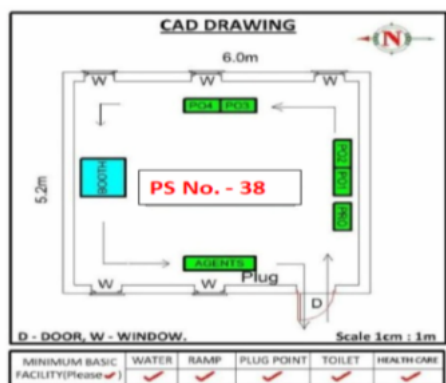

নির্বাচক নিবন্ধন আধিকারিকের স্বাক্ষর

Nazri Naksha

Google Map View

Polling Station Building Front View

Polling Station Front View

Cad View

Key MAP View

1 নাম : কালি মুন্না পিতার নাম: আব্দুর রাজ্জাক বাড়ির নং : 0000 বয়স : 27 লিঙ্গ : পুরুষ	RXT1678457 ফটো উপলব্ধ	2 নাম : মিজানুর রহমান পিতার নাম: মতিয়ার রহমান বাড়ির নং : n0029 বয়স : 29 লিঙ্গ : পুরুষ	RXT1678523 ফটো উপলব্ধ	3 নাম : মিরাজ উদ্দিন পিতার নাম: জুমান আলি বাড়ির নং : n0042 বয়স : 30 লিঙ্গ : পুরুষ	RXT1678515 ফটো উপলব্ধ
4 নাম : শাহীনা পারভীন পিতার নাম: মতিয়ার রহমান বাড়ির নং : n0029 বয়স : 32 লিঙ্গ : মহিলা	RXT1678481 ফটো উপলব্ধ	5 নাম : ফতোমা বিবি স্বামীর নাম: মোঃ হাসানুর জামান বাড়ির নং : এন0050 বয়স : 32 লিঙ্গ : মহিলা	RXT1852482 ফটো উপলব্ধ	6 নাম : রাইমা বিবি স্বামীর নাম: মোঃ হাবিবুল্লা বাড়ির নং : n0060 বয়স : 32 লিঙ্গ : মহিলা	IY1520063 ফটো উপলব্ধ
7 নাম : রুনা পারভীন স্বামীর নাম: কালিমুল্লা বাড়ির নং : N0042 বয়স : 25 লিঙ্গ : মহিলা	RXT2015618 ফটো উপলব্ধ	8 নাম : নয়ন বিবি স্বামীর নাম: মোঃ বাবুর আলী বাড়ির নং : N0063 বয়স : 28 লিঙ্গ : মহিলা	RXT1789478 ফটো উপলব্ধ	9 নাম : মোঃ সাইফুল ইসলাম পিতার নাম: ইয়ার আলি বাড়ির নং : n0035 বয়স : 36 লিঙ্গ : পুরুষ	RXT0832147 ফটো উপলব্ধ
10 নাম : মোহাম্মদ মেহেতাব উদ্দিন পিতার নাম: মোহাম্মদ আব্বাস আলি বাড়ির নং : এন0045 বয়স : 23 লিঙ্গ : পুরুষ	RXT2273746 ফটো উপলব্ধ	11 নাম : মতিয়ার রহমান পিতার নাম: আঃ রউপ বাড়ির নং : n0029 বয়স : 78 লিঙ্গ : পুরুষ	RXT2241024 ফটো উপলব্ধ	12 নাম : সেরিনা খাতুন স্বামীর নাম: মোঃ মনিরুল জামান বাড়ির নং : n0029 বয়স : 28 লিঙ্গ : মহিলা	RXT1772391 ফটো উপলব্ধ
13 নাম : মোঃ মসিউরজামান পিতার নাম: মতিয়ার রহমান বাড়ির নং : n0029 বয়স : 44 লিঙ্গ : পুরুষ	KJM3535895 ফটো উপলব্ধ	14 নাম : মোঃ আতাউর রহমান পিতার নাম: মতিয়ার রহমান বাড়ির নং : n0029 বয়স : 39 লিঙ্গ : পুরুষ	KJM3535945 ফটো উপলব্ধ	15 নাম : মোঃ মনিরুল জামান পিতার নাম: মতিয়ার রহমান বাড়ির নং : n0029 বয়স : 38 লিঙ্গ : পুরুষ	KJM3535952 ফটো উপলব্ধ
16 নাম : মোসাঃ কলিমা খাতুন পিতার নাম: মোঃ ইলায়স আলি বাড়ির নং : n0029 বয়স : 32 লিঙ্গ : মহিলা	RXT1099522 ফটো উপলব্ধ	17 নাম : রাকিবুল ইসলাম পিতার নাম: মোঃ আবু হোসেন বাড়ির নং : 0000 বয়স : 26 লিঙ্গ : পুরুষ	RXT1759927 ফটো উপলব্ধ	18 নাম : নাসিমা বেগম স্বামীর নাম: রেজাউল ইসলাম বাড়ির নং : n0119 বয়স : 27 লিঙ্গ : মহিলা	RXT1752989 ফটো উপলব্ধ
19 নাম : জাহানারা বিবি স্বামীর নাম: মোঃ ইলায়স আলি বাড়ির নং : n0120 বয়স : 28 লিঙ্গ : মহিলা	RXT1784347 ফটো উপলব্ধ	20 নাম : মোনজিলা খাতুন মায়ের নাম: মোঃ মাজেত আলি বাড়ির নং : n0124 বয়স : 27 লিঙ্গ : মহিলা	RXT1763945 ফটো উপলব্ধ	21 নাম : বিলকিস পারভীন পিতার নাম: মোঃ আব্দুল আহিদ বাড়ির নং : n0125 বয়স : 28 লিঙ্গ : মহিলা	RXT1776277 ফটো উপলব্ধ
22 নাম : মোসাঃ জেসমিন পারভীন স্বামীর নাম: মোঃ কারিমুল্লা হোসেন বাড়ির নং : n0126 বয়স : 27 লিঙ্গ : মহিলা	RXT1771732 ফটো উপলব্ধ	23 নাম : তাহমিনা বিবি পিতার নাম: রহিম বক্স বাড়ির নং : n0131 বয়স : 34 লিঙ্গ : মহিলা	RXT1752518 ফটো উপলব্ধ	24 নাম : মিরাজ পিতার নাম: রফিক আলি বাড়ির নং : n0059 বয়স : 27 লিঙ্গ : পুরুষ	RXT1778943 ফটো উপলব্ধ
25 নাম : মোঃ ছান্দাম হোসেন পিতার নাম: জুমান আলি বাড়ির নং : বয়স : 27 লিঙ্গ : পুরুষ	RXT1849918 ফটো উপলব্ধ	26 নাম : রাজু পিতার নাম: তাহের আলি বাড়ির নং : এন0060 বয়স : 26 লিঙ্গ : পুরুষ	RXT1852516 ফটো উপলব্ধ	27 নাম : আমিরুল মোল্লা পিতার নাম: গিয়াসউদ্দিন মোল্লা বাড়ির নং : এন0067 বয়স : 25 লিঙ্গ : পুরুষ	RXT1852508 ফটো উপলব্ধ
28 নাম : সাবানা খাতুন পিতার নাম: আসাদুল ইসলাম বাড়ির নং : নো বয়স : 27 লিঙ্গ : মহিলা	RXT1859719 ফটো উপলব্ধ	29 নাম : রাবিয়া খাতুন স্বামীর নাম: মোঃ আতাউর রহমান বাড়ির নং : এন0029 বয়স : 32 লিঙ্গ : মহিলা	RXT1852524 ফটো উপলব্ধ	30 নাম : সাইফুল আলম গাজী পিতার নাম: গাজী সাহেব আলি বাড়ির নং : এন0129 বয়স : 30 লিঙ্গ : পুরুষ	RXT1852540 ফটো উপলব্ধ