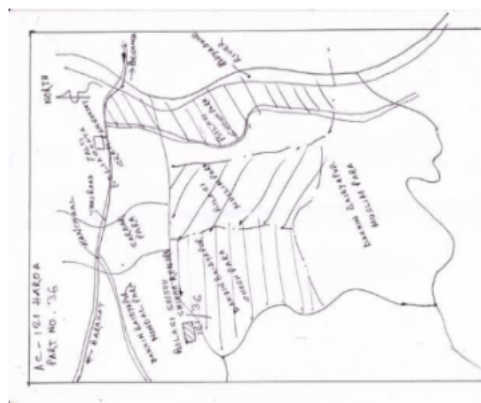

Key MAP View