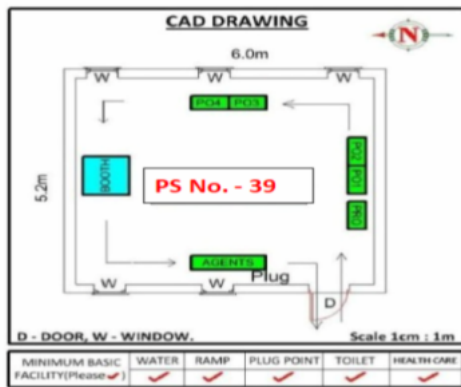

নির্বাচক নিবন্ধন আধিকারিকের স্বাক্ষর

Nazri Naksha

Google Map View

Polling Station Building Front View

Polling Station Front View

Cad View

Key MAP View

1 নাম : সাদ্দাম হোসেন পিতার নাম: নাসিরুদ্দিন বাড়ির নং : n0153 বয়স : 26 লিঙ্গ : পুরুষ ফটো উপলব্ধ	RXT1760172	2 নাম : সুজিত মন্ডল পিতার নাম: সুদর্শন মন্ডল বাড়ির নং : নো বয়স : 25 লিঙ্গ : পুরুষ ফটো উপলব্ধ	RXT1853381	3 নাম : তাসলিম খাতুন পিতার নাম: নূরহোসেন বাড়ির নং : নো বয়স : 28 লিঙ্গ : মহিলা ফটো উপলব্ধ	RXT1853407
4 নাম : আকলিম খাতুন পিতার নাম: নূরহোসেন বাড়ির নং : এন0122 বয়স : 25 লিঙ্গ : মহিলা ফটো উপলব্ধ	RXT1853357	5 নাম : নারগিস পারভীন স্বামীর নাম: মোঃ সাইফুদ্দিন বাড়ির নং : 0048 বয়স : 26 লিঙ্গ : মহিলা ফটো উপলব্ধ	RXT1881002	6 নাম : মোহাম্মদ সাহাজান আলম পিতার নাম: রুস্তম আলি বাড়ির নং : n0109 বয়স : 25 লিঙ্গ : পুরুষ ফটো উপলব্ধ	RXT2030419
7 নাম : খুকুমৌনী খাতুন স্বামীর নাম: রোবীউল আহমেদ বাড়ির নং : n0063 বয়স : 27 লিঙ্গ : মহিলা ফটো উপলব্ধ	RXT2031920	8 নাম : শাহারুখ রহমান পিতার নাম: মোঃ রহমত আলি বাড়ির নং : N0072 বয়স : 24 লিঙ্গ : পুরুষ ফটো উপলব্ধ	RXT2132652	9 নাম : ইয়াসমিনা খাতুন পিতার নাম: সোফি কলে ইসলাম বাড়ির নং : N0086 বয়স : 24 লিঙ্গ : মহিলা ফটো উপলব্ধ	RXT2032332
10 নাম : সমিরুল রহমান পিতার নাম: নিজাম উদ্দিন বাড়ির নং : N0048 বয়স : 24 লিঙ্গ : পুরুষ ফটো উপলব্ধ	RXT2030286	11 নাম : জেসমিনা বিবি স্বামীর নাম: মোঃ আবদুল্লা বাড়ির নং : N000 বয়স : 29 লিঙ্গ : মহিলা ফটো উপলব্ধ	RXT1678705	12 নাম : মোঃ আরিফুল ইসলাম পিতার নাম: মোহাম্মাদ সফিকুল ইসলাম বাড়ির নং : N0000 বয়স : 25 লিঙ্গ : পুরুষ ফটো উপলব্ধ	RXT1853399
13 নাম : সানাউর রহমান পিতার নাম: মুজিবর রহমান বাড়ির নং : এন0039 বয়স : 23 লিঙ্গ : পুরুষ ফটো উপলব্ধ	RXT2273217	14 নাম : মোঃ বাহারুল ইসলাম পিতার নাম: সবিরুল ইসলাম বাড়ির নং : এন0067 বয়স : 24 লিঙ্গ : পুরুষ ফটো উপলব্ধ	RXT2271245	15 নাম : জান্নাতুন খাতুন স্বামীর নাম: মোঃ মাহাবুর রহমান বাড়ির নং : n0142 বয়স : 36 লিঙ্গ : মহিলা ফটো উপলব্ধ	IY1490671
16 নাম : শাহিয়া খাতুন স্বামীর নাম: আক্তারুজ্জামান বাড়ির নং : এন0048 বয়স : 23 লিঙ্গ : মহিলা ফটো উপলব্ধ	RXT2285005	17 নাম : আক্তারুজ্জামান পিতার নাম: হারুন আল রসিদ বাড়ির নং : n0048 বয়স : 27 লিঙ্গ : পুরুষ ফটো উপলব্ধ	RXT1678713	18 নাম : আলফিন পিতার নাম: আব্দুর রশিদ বাড়ির নং : এন0080 বয়স : 30 লিঙ্গ : পুরুষ ফটো উপলব্ধ	RXT2297018
19 নাম : খোদেজা খাতুন স্বামীর নাম: সাহির উদ্দিন বাড়ির নং : এন0063 বয়স : 25 লিঙ্গ : মহিলা ফটো উপলব্ধ	RXT2297083	20 নাম : রবিউল ইসলাম পিতার নাম: মনিরুল ইসলাম বাড়ির নং : এন0067 বয়স : 22 লিঙ্গ : পুরুষ ফটো উপলব্ধ	RXT2362648	21 নাম : ইউনুছ আলি পিতার নাম: ইউছুপ আলি বাড়ির নং : এন0052 বয়স : 22 লিঙ্গ : পুরুষ ফটো উপলব্ধ	RXT2365765
22 নাম : সাহারুল ইসলাম পিতার নাম: মনিরুল ইসলাম বাড়ির নং : এন0067 বয়স : 23 লিঙ্গ : পুরুষ ফটো উপলব্ধ	RXT2362655	23 নাম : ফিরোজ উদ্দিন পিতার নাম: জসিম উদ্দিন বাড়ির নং : এন0048 বয়স : 21 লিঙ্গ : পুরুষ ফটো উপলব্ধ	RXT2416865	24 নাম : সোনা মুনি খাতুন স্বামীর নাম: মোঃ নূর উদ্দিন বাড়ির নং : এন0048 বয়স : 27 লিঙ্গ : মহিলা ফটো উপলব্ধ	IY1698919
25 নাম : আসমতারা বিবি স্বামীর নাম: মোঃ মোজাম আলি বাড়ির নং : এন0 বয়স : 27 লিঙ্গ : মহিলা ফটো উপলব্ধ	RXT1867043	26 নাম : পায়েল পারভিন স্বামীর নাম: মনিরুল বাড়ির নং : এন0117 বয়স : 30 লিঙ্গ : মহিলা ফটো উপলব্ধ	YMM2042331	27 নাম : সরিফুল ইসলাম পিতার নাম: ছাত্তার আলি বাড়ির নং : n0143 বয়স : 27 লিঙ্গ : পুরুষ ফটো উপলব্ধ	RXT1789486
28 নাম : মোসাঃ রেহেনা খাতুন স্বামীর নাম: সাহারুজ্জামান বাড়ির নং : 0000 বয়স : 30 লিঙ্গ : মহিলা ফটো উপলব্ধ	RXT1791565	29 নাম : মোঃ নূরআলম পিতার নাম: নূরনবী বাড়ির নং : n0149 বয়স : 29 লিঙ্গ : পুরুষ ফটো উপলব্ধ	RXT1757517	30 নাম : সাপিবুল্লা পিতার নাম: সিরাজুল ইসলাম বাড়ির নং : n0091 বয়স : 27 লিঙ্গ : পুরুষ ফটো উপলব্ধ	RXT1766427