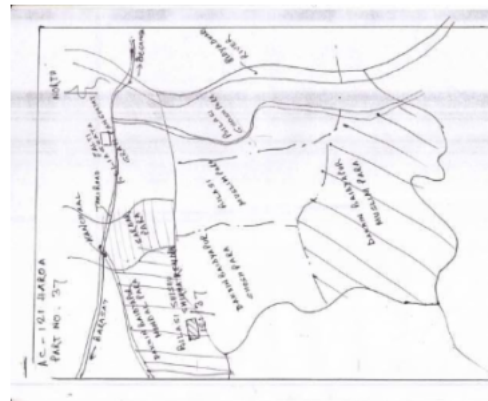

Key MAP View