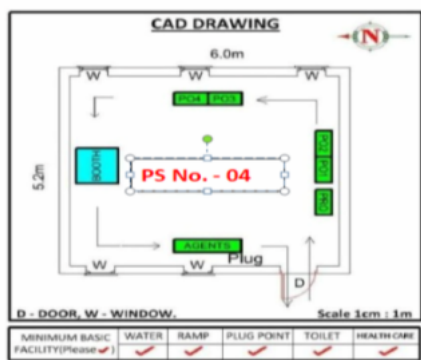

নির্বাচক নিবন্ধন আধিকারিকের স্বাক্ষর

Nazri Naksha

Google Map View

Polling Station Building Front View

Polling Station Front View

Cad View

Key MAP View

1 নাম : দাউদ আলি পিতার নাম: তালেব আলি বাড়ির নং : n0100 বয়স : 83 লিঙ্গ : পুরুষ ফটো উপলব্ধ	WB/13/092/132273	2 নাম : মোসাঃ তাহেরা বিবি স্বামীর নাম: মোঃ আজিজুল হক বাড়ির নং : n0100 বয়স : 42 লিঙ্গ : মহিলা ফটো উপলব্ধ	KJM3065539	3 নাম : মোঃ আবদুল্লাহ পিতার নাম: জামসেদ বাড়ির নং : n0101 বয়স : 70 লিঙ্গ : পুরুষ ফটো উপলব্ধ	KJM1421767
4 নাম : নুরজাহান বিবি স্বামীর নাম: আবদুল্লাহ বাড়ির নং : n0101 বয়স : 57 লিঙ্গ : মহিলা ফটো উপলব্ধ	WB/13/092/132310	5 নাম : নাজমা খাতুন পিতার নাম: মোঃ আবদুল্লাহ বাড়ির নং : n0101 বয়স : 35 লিঙ্গ : মহিলা ফটো উপলব্ধ	RXT1085141	6 নাম : ইমরান বাদশা পিতার নাম: করিম বাদশা বাড়ির নং : n0158 বয়স : 29 লিঙ্গ : পুরুষ ফটো উপলব্ধ	RXT1468313
7 নাম : করিম বাদশা পিতার নাম: কবিরউদ্দিন বাড়ির নং : n0158 বয়স : 54 লিঙ্গ : পুরুষ ফটো উপলব্ধ	RXT1205855	8 নাম : সাজেদা বিবি স্বামীর নাম: বাদশা করিম বাড়ির নং : n0158 বয়স : 55 লিঙ্গ : মহিলা ফটো উপলব্ধ	RXT0816868	9 নাম : ফুলজান বিবি স্বামীর নাম: ইউছুপ বাঘ বাড়ির নং : n0157 বয়স : 61 লিঙ্গ : মহিলা ফটো উপলব্ধ	WB/13/092/132041
10 নাম : মোঃ কুতুব উদ্দিন পিতার নাম: খবির আলি বাড়ির নং : n0149 বয়স : 45 লিঙ্গ : পুরুষ ফটো উপলব্ধ	KJM2820355	11 নাম : মোসা আজমিরা বিবি স্বামীর নাম: ফারুকউদ্দিন বাড়ির নং : n0149 বয়স : 42 লিঙ্গ : মহিলা ফটো উপলব্ধ	KJM3065620	12 নাম : ফারুকউদ্দিন পিতার নাম: খবির আলি বাড়ির নং : n0149 বয়স : 53 লিঙ্গ : পুরুষ ফটো উপলব্ধ	WB/13/092/132308
13 নাম : সাজেদা বিবি স্বামীর নাম: খবির আলি বাড়ির নং : n0149 বয়স : 79 লিঙ্গ : মহিলা ফটো উপলব্ধ	WB/13/092/132376	14 নাম : মঞ্জুরা বিবি স্বামীর নাম: মহসীন বাড়ির নং : n0144 বয়স : 52 লিঙ্গ : মহিলা ফটো উপলব্ধ	KJM3335387	15 নাম : মোঃ নজরুল ইসলাম পিতার নাম: করিম বক্স বাড়ির নং : n0014 বয়স : 54 লিঙ্গ : পুরুষ ফটো উপলব্ধ	RXT1918309
16 নাম : সাহানারা বিবি স্বামীর নাম: মোঃ জাকির হোসেন বাড়ির নং : n0012 বয়স : 38 লিঙ্গ : মহিলা ফটো উপলব্ধ	KJM3526530	17 নাম : মোসা খয়রুন নেশা বিবি স্বামীর নাম: জাকির হোসেন বাড়ির নং : n0012 বয়স : 42 লিঙ্গ : মহিলা ফটো উপলব্ধ	RXT0013946	18 নাম : মোঃজাকির হোসেন পিতার নাম: মোঃসাবির আলি গাইন বাড়ির নং : n0012 বয়স : 45 লিঙ্গ : পুরুষ ফটো উপলব্ধ	WB/13/092/132008
19 নাম : মোসাঃ রেহেনা বিবি পিতার নাম: মোঃ কুতুব উদ্দিন বাড়ির নং : n0012 বয়স : 41 লিঙ্গ : মহিলা ফটো উপলব্ধ	KJM3065679	20 নাম : ছাদিক আলি পিতার নাম: ছাদিক আলি বাড়ির নং : n0012 বয়স : 59 লিঙ্গ : পুরুষ ফটো উপলব্ধ	KJM1421882	21 নাম : মমতাজ বিবি স্বামীর নাম: ওলিয়ার রহমান বাড়ির নং : n0011 বয়স : 52 লিঙ্গ : মহিলা ফটো উপলব্ধ	WB/13/092/132480
22 নাম : ওলিয়ার রহমান পিতার নাম: আব্দুল মুজিত বাড়ির নং : n0011 বয়স : 56 লিঙ্গ : পুরুষ ফটো উপলব্ধ	WB/13/092/132472	23 নাম : মোঃ রাকিবুল ইসলাম পিতার নাম: মোঃ আবুল খায়ের বাড়ির নং : n0153 বয়স : 35 লিঙ্গ : পুরুষ ফটো উপলব্ধ	RXT1085299	24 নাম : রেহেনা বিবি স্বামীর নাম: মোঃ সরিফুল ইসলাম বাড়ির নং : n0153 বয়স : 37 লিঙ্গ : মহিলা ফটো উপলব্ধ	RXT0978916
25 নাম : মমতাজ বিবি স্বামীর নাম: খয়রাত বাঘ বাড়ির নং : n0153 বয়স : 71 লিঙ্গ : মহিলা ফটো উপলব্ধ	WB/13/092/132378	26 নাম : মহঃআবুবক্কর ছাদিক পিতার নাম: দাউদ আলি বাড়ির নং : n0002 বয়স : 73 লিঙ্গ : পুরুষ ফটো উপলব্ধ	RXT2356046	27 নাম : মোঃ মইদুল হক পিতার নাম: নুর ইসলাম বাড়ির নং : n0006 বয়স : 43 লিঙ্গ : পুরুষ ফটো উপলব্ধ	KJM3421146
28 নাম : মোঃ নিজামউদ্দিন পিতার নাম: মহঃ আহমদুল্যা বাড়ির নং : n0005 বয়স : 33 লিঙ্গ : পুরুষ ফটো উপলব্ধ	RXT1085323	29 নাম : মোসাঃ তাহমিনা খাতুন পিতার নাম: মহঃ মোবারেক আলি বাড়ির নং : n0005 বয়স : 35 লিঙ্গ : মহিলা ফটো উপলব্ধ	RXT1206010	30 নাম : এমদাদুল হক পিতার নাম: মো মোবারেক আলি বাড়ির নং : n0005 বয়স : 36 লিঙ্গ : পুরুষ ফটো উপলব্ধ	RXT0014209