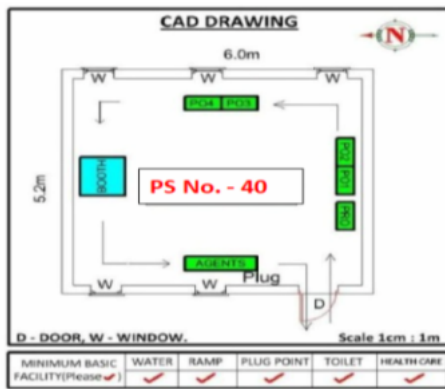

নির্বাচক নিবন্ধন আধিকারিকের স্বাক্ষর

Nazri Naksha

Google Map View

Polling Station Building Front View

Polling Station Front View

Cad View

Key MAP View

বিধানসভা নির্বাচনক্ষেত্রের নং, নাম : 121-হাড়ায়া  
ভাগ নং, নাম : 1-রাইগ্রাম(পূর্বপাড়া,পশ্চিম পাড়া)