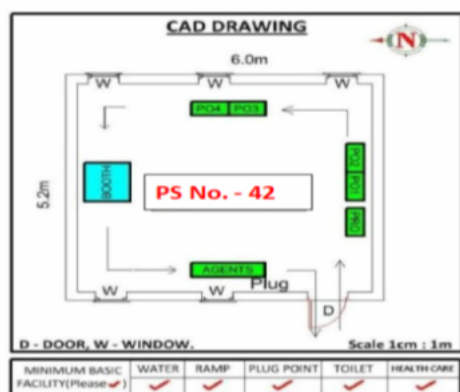

নির্বাচক নিবন্ধন আধিকারিকের স্বাক্ষর

Nazri Naksha

Google Map View

Polling Station Building Front View

Polling Station Front View

Cad View

Key MAP View

বিধানসভা নির্বাচনক্ষেত্রের নং, নাম : 121-হাড়ায়া