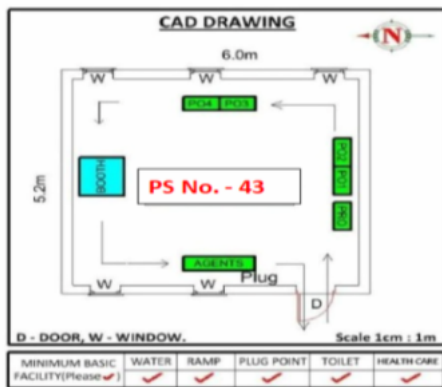

নির্বাচক নিবন্ধন আধিকারিকের স্বাক্ষর

Nazri Naksha

Google Map View

Polling Station Building Front View

Polling Station Front View

Cad View

Key MAP View

1 নাম : সিঞ্জিলা বিবি স্বামীর নাম : উসমান আলি বাড়ির নং : খালপার সোন্দালিয়া বয়স : মহিলা	RXT1219435 ফটো উপলব্ধ	2 নাম : মনিরুল ইসলাম পিতার নাম : আব্দুল হামিদ বাড়ির নং : n0081 বয়স : 29 লিঙ্গ : পুরুষ	RXT1481480 ফটো উপলব্ধ	3 নাম : মমতাজ বিবি স্বামীর নাম : হামিদ বাড়ির নং : n0081 বয়স : 52 লিঙ্গ : মহিলা	KJM1425370 ফটো উপলব্ধ
4 নাম : ছায়মা বিবি স্বামীর নাম : মোঃ হোসেন আলি বাড়ির নং : n0081 বয়স : 38 লিঙ্গ : মহিলা	RXT0835041 ফটো উপলব্ধ	5 নাম : হালিমা বিবি স্বামীর নাম : রহমাতুল্লা বাড়ির নং : n0050 বয়স : 40 লিঙ্গ : মহিলা	RXT0764324 ফটো উপলব্ধ	6 নাম : তাসলিমা খাতুন পিতার নাম : মোঃ রহমাতুল্লা বাড়ির নং : n0050 বয়স : 31 লিঙ্গ : মহিলা	RXT1481225 ফটো উপলব্ধ
7 নাম : সফিয়ার রহমান পিতার নাম : মোবাস্যের আলী বাড়ির নং : n0051 বয়স : 36 লিঙ্গ : পুরুষ	RXT0994913 ফটো উপলব্ধ	8 নাম : মোসা মুক্তিয়া বিবি স্বামীর নাম : মিসউর রহমান বাড়ির নং : n0061 বয়স : মহিলা	KJM3246006 ফটো উপলব্ধ	9 নাম : নিজামউদ্দিন পিতার নাম : আব্দুল আলীম বাড়ির নং : n0038 বয়স : 59 লিঙ্গ : পুরুষ	WB/13/092/213212 ফটো উপলব্ধ
10 নাম : আছমা বেগম স্বামীর নাম : নিজামউদ্দিন বাড়ির নং : n0038 বয়স : 55 লিঙ্গ : মহিলা	WB/13/092/213079 ফটো উপলব্ধ	11 নাম : মোঃ আবুল হাসান পিতার নাম : আবুল ছালাম বাড়ির নং : n0038 বয়স : 34 লিঙ্গ : পুরুষ	RXT0834887 ফটো উপলব্ধ	12 নাম : মোঃ বাকিবুল্লা পিতার নাম : নিজাম উদ্দিন বাড়ির নং : n0038 বয়স : 30 লিঙ্গ : পুরুষ	RXT1346337 ফটো উপলব্ধ
13 নাম : আব্দুল নঈম পিতার নাম : আব্দুল মান্নান বাড়ির নং : n0039 বয়স : 65 লিঙ্গ : পুরুষ	WB/13/092/213366 ফটো উপলব্ধ	14 নাম : জরিলা বেগম স্বামীর নাম : আব্দুল নঈম বাড়ির নং : n0039 বয়স : 58 লিঙ্গ : মহিলা	WB/13/092/213096 ফটো উপলব্ধ	15 নাম : মোসাঃ রাবিয়া বিবি স্বামীর নাম : গোলাম রসুল বাড়ির নং : n0039 বয়স : 41 লিঙ্গ : মহিলা	KJM3099942 ফটো উপলব্ধ
16 নাম : মো বাকিবুল্লাহ পিতার নাম : মো আব্দুল নঈম বাড়ির নং : n0039 বয়স : 40 লিঙ্গ : পুরুষ	KJM2996957 ফটো উপলব্ধ	17 নাম : মোঃ হাবিব পিতার নাম : আব্দুল আহিদ বাড়ির নং : n0039 বয়স : 34 লিঙ্গ : পুরুষ	RXT1102193 ফটো উপলব্ধ	18 নাম : আলতাপ হোসেন পিতার নাম : ছামাদ বাড়ির নং : n0040 বয়স : 53 লিঙ্গ : পুরুষ	WB/13/092/213046 ফটো উপলব্ধ
19 নাম : মমতাজ বেগম স্বামীর নাম : আলতাপ হোসেন বাড়ির নং : n0040 বয়স : 45 লিঙ্গ : মহিলা	RXT0834911 ফটো উপলব্ধ	20 নাম : মোকাজ্জেল হোসেন পিতার নাম : আব্দুল সামাদ বাড়ির নং : n0040 বয়স : 43 লিঙ্গ : পুরুষ	RXT0151753 ফটো উপলব্ধ	21 নাম : মোঃ তাজনুর হোসেন পিতার নাম : মোঃ জাকির হোসেন বাড়ির নং : n0040 বয়স : 41 লিঙ্গ : পুরুষ	KJM3433745 ফটো উপলব্ধ
22 নাম : সাবেরা বিবি স্বামীর নাম : মোফাজ্জেল হোসেন বাড়ির নং : n0040 বয়স : 37 লিঙ্গ : মহিলা	RXT0994814 ফটো উপলব্ধ	23 নাম : মোঃ মিজানুর হোসেন পিতার নাম : জাকির হোসেন বাড়ির নং : n0040 বয়স : 35 লিঙ্গ : পুরুষ	RXT0834903 ফটো উপলব্ধ	24 নাম : মানছুরা খাতুন স্বামীর নাম : মোঃ মিজানুর হোসেন বাড়ির নং : n0040 বয়স : 33 লিঙ্গ : মহিলা	RXT1346634 ফটো উপলব্ধ
25 নাম : আবু হোসেন পিতার নাম : মহম্মাদ বাড়ির নং : n0042 বয়স : 66 লিঙ্গ : পুরুষ	RXT2513752 ফটো উপলব্ধ	26 নাম : আজিজা বিবি স্বামীর নাম : আবু হোসেন বাড়ির নং : n0042 বয়স : 61 লিঙ্গ : মহিলা	RXT2513760 ফটো উপলব্ধ	27 নাম : আরিফ হোসেন পিতার নাম : আবু হোসেন বাড়ির নং : n0042 বয়স : 46 লিঙ্গ : পুরুষ	KJM1486166 ফটো উপলব্ধ
28 নাম : মুসলিমা বিবি স্বামীর নাম : আরিফ হোসেন বাড়ির নং : n0042 বয়স : 39 লিঙ্গ : মহিলা	RXT0152439 ফটো উপলব্ধ	29 নাম : আমির হোসেন পিতার নাম : আরিফ হোসেন বাড়ির নং : 43-সোন্দালিয়া কাজী নজরুল ইসলা বয়স : 20 লিঙ্গ : পুরুষ	RXT2478691 ফটো উপলব্ধ	30 নাম : মোঃ কামালউদ্দিন পিতার নাম : মসিউদ্দিন বাড়ির নং : n0043 বয়স : 42 লিঙ্গ : পুরুষ	KJM3587995 ফটো উপলব্ধ