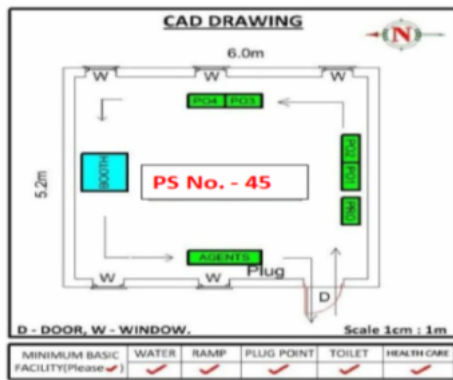

নির্বাচক নিবন্ধন আধিকারিকের স্বাক্ষর

Nazri Naksha

Google Map View

Polling Station Building Front View

Polling Station Front View

Cad View

Key MAP View

1 নাম : কবিরুল ইসলাম পিতার নাম: আব্দুল খালেক বাড়ির নং : n0030 বয়স : 30 লিঙ্গ : পুরুষ	RXT1482157 ফটো উপলব্ধ	2 নাম : সোমেশ্বর খাতুন পিতার নাম: জালাল উদ্দিন বাড়ির নং : n0030 বয়স : 41 লিঙ্গ : মহিলা	RXT0159848 ফটো উপলব্ধ	3 নাম : সাহাবুদ্দিন পিতার নাম: জালাল উদ্দিন বাড়ির নং : n0030 বয়স : 48 লিঙ্গ : পুরুষ	KJM1438811 ফটো উপলব্ধ
4 নাম : আঞ্জুরা বিবি পিতার নাম: জালালউদ্দিন বাড়ির নং : n0030 বয়স : 56 লিঙ্গ : মহিলা	RXT0159830 ফটো উপলব্ধ	5 নাম : রাকিবুদ্দিন পিতার নাম: খোদাবক্স বাড়ির নং : n0026 বয়স : 35 লিঙ্গ : পুরুষ	RXT0996421 ফটো উপলব্ধ	6 নাম : মোঃ মইনুদ্দিন পিতার নাম: খোদাবক্স বাড়ির নং : n0026 বয়স : 37 লিঙ্গ : পুরুষ	RXT0161190 ফটো উপলব্ধ
7 নাম : মর্জিনা বিবি স্বামীর নাম: খোদাবক্স বাড়ির নং : n0026 বয়স : 57 লিঙ্গ : মহিলা	WB/13/092/210154 ফটো উপলব্ধ	8 নাম : মোঃ রসুল পিতার নাম: আবুজেল বাড়ির নং : n0156 বয়স : 34 লিঙ্গ : পুরুষ	RXT1102805 ফটো উপলব্ধ	9 নাম : মোঃ হোসেন পিতার নাম: আবুজেল বাড়ির নং : n0156 বয়স : 38 লিঙ্গ : পুরুষ	RXT1102797 ফটো উপলব্ধ
10 নাম : নুরজান বিবি স্বামীর নাম: আঃ রসিদ বাড়ির নং : 154 বয়স : 30 লিঙ্গ : মহিলা	RXT1347921 ফটো উপলব্ধ	11 নাম : রেনা খাতুন পিতার নাম: মোঃ আনসার আলি বাড়ির নং : n0154 বয়স : 36 লিঙ্গ : মহিলা	RXT0996017 ফটো উপলব্ধ	12 নাম : শুবজানবিবি স্বামীর নাম: সাহেবালি বাড়ির নং : n0154 বয়স : 53 লিঙ্গ : মহিলা	KJM1441526 ফটো উপলব্ধ
13 নাম : মানসুরা খাতুন স্বামীর নাম: মোঃ সাদিকুল ইসলাম বাড়ির নং : 151 বয়স : 32 লিঙ্গ : মহিলা	IY1288471 ফটো উপলব্ধ	14 নাম : জুলফিকার পিতার নাম: গোলাম নবী বাড়ির নং : n0075 বয়স : 53 লিঙ্গ : পুরুষ	WB/13/092/210375 ফটো উপলব্ধ	15 নাম : হবিবুর রহমান পিতার নাম: গোলাম নবী বাড়ির নং : n0075 বয়স : 55 লিঙ্গ : পুরুষ	WB/13/092/210474 ফটো উপলব্ধ
16 নাম : রহিলা বিবি স্বামীর নাম: গোলামনবী রহিলা বাড়ির নং : n0075 বয়স : 73 লিঙ্গ : মহিলা	WB/13/092/210346 ফটো উপলব্ধ	17 নাম : মোঃ গোলাম নবী পিতার নাম: পুটে মন্ডল বাড়ির নং : n0075 বয়স : 80 লিঙ্গ : পুরুষ	RXT2463396 ফটো উপলব্ধ	18 নাম : রুম্পা বিবি স্বামীর নাম: মহঃ ওয়াশিম কাদির বাড়ির নং : n0074 বয়স : 33 লিঙ্গ : মহিলা	RXT1222413 ফটো উপলব্ধ
19 নাম : মোঃ ওয়াশিম কাদির পিতার নাম: মঞ্জুর কাদির বাড়ির নং : n0074 বয়স : 40 লিঙ্গ : পুরুষ	KJM3099421 ফটো উপলব্ধ	20 নাম : রাহিমা বিবি স্বামীর নাম: মঞ্জুর কাদির বাড়ির নং : n0074 বয়স : 59 লিঙ্গ : মহিলা	WB/13/092/210197 ফটো উপলব্ধ	21 নাম : মঞ্জুর কাদির পিতার নাম: তোফাজ্জেল বাড়ির নং : n0074 বয়স : 63 লিঙ্গ : পুরুষ	RXT1904010 ফটো উপলব্ধ
22 নাম : মোরেজাউল ইসলাম পিতার নাম: সোলেমান বাড়ির নং : n0045 বয়স : 36 লিঙ্গ : পুরুষ	RXT0159400 ফটো উপলব্ধ	23 নাম : তাজমিরা খাতুন স্বামীর নাম: আব্দুল রব বাড়ির নং : n0045 বয়স : 38 লিঙ্গ : মহিলা	RXT0995696 ফটো উপলব্ধ	24 নাম : আবদুল রব পিতার নাম: সোলেমান বাড়ির নং : n0045 বয়স : 42 লিঙ্গ : পুরুষ	KJM2996932 ফটো উপলব্ধ
25 নাম : মহাবুবুর রহমান পিতার নাম: আরউপ বাড়ির নং : n0042 বয়স : 53 লিঙ্গ : পুরুষ	KJM1440619 ফটো উপলব্ধ	26 নাম : মোঃ আব্দুল্লাহিল মাছুম পিতার নাম: রেজাউল করিম বাড়ির নং : n0041 বয়স : 35 লিঙ্গ : পুরুষ	RXT0996306 ফটো উপলব্ধ	27 নাম : মোঃ ফারুক আহমেদ পিতার নাম: মোঃ আবদুল হামিদ বাড়ির নং : n0041 বয়স : 41 লিঙ্গ : পুরুষ	KJM3245586 ফটো উপলব্ধ
28 নাম : মেহেরুবা বিবি স্বামীর নাম: গফফার আলী বাড়ির নং : n0041 বয়স : 41 লিঙ্গ : মহিলা	KJM3099330 ফটো উপলব্ধ	29 নাম : মোঃ এজাজুল হক পিতার নাম: আফিজুদ্দিন বাড়ির নং : n0071 বয়স : 35 লিঙ্গ : পুরুষ	RXT0995746 ফটো উপলব্ধ	30 নাম : ফিরুজা বিবি স্বামীর নাম: মোঃ এজাজুল হক বাড়ির নং : n0071 বয়স : 39 লিঙ্গ : মহিলা	RXT0158956 ফটো উপলব্ধ