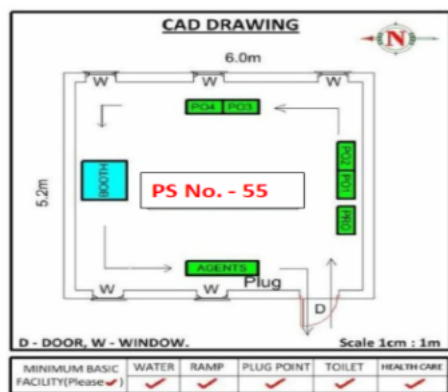

নির্বাচক নিবন্ধন আধিকারিকের স্বাক্ষর

Nazri Naksha

Google Map View

Polling Station Building Front View

Polling Station Front View

Cad View

Key MAP View

বিধানসভা নির্বাচনক্ষেত্রের নং, নাম : 121-হাড়ায়া
ভাগ নং, নাম : 1-দক্ষিণ ফলতি বামনপুর (হিন্দু পাড়া)