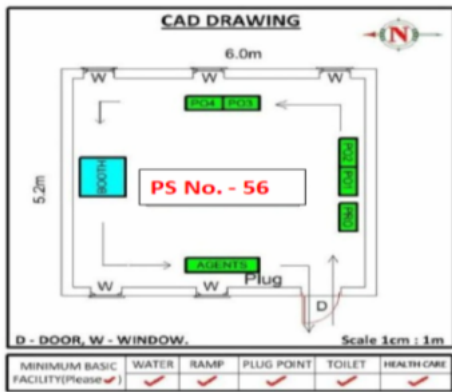

নির্বাচক নিবন্ধন আধিকারিকের স্বাক্ষর

Nazri Naksha

Google Map View

Polling Station Building Front View

Polling Station Front View

Cad View

Key MAP View

1 নাম : জমির আলি মোল্লা পিতার নাম: আব্দুল রাজ্জাক মোল্লা বাড়ির নং : n0001 বয়স : 55 লিঙ্গ : পুরুষ	RXT2463586 ফটো উপলব্ধ	2 নাম : সাবির মোল্লা পিতার নাম: রেজ্জাক মোল্লা বাড়ির নং : n0001 বয়স : 45 লিঙ্গ : পুরুষ	GGC4301339 ফটো উপলব্ধ	3 নাম : ছায়রা বিবি স্বামীর নাম: রেজ্জাক মোল্লা বাড়ির নং : n0001 বয়স : 76 লিঙ্গ : মহিলা	GGC2225142 ফটো উপলব্ধ
4 নাম : আঙ্গুরা বিবি স্বামীর নাম: আলম আলি মোল্লা বাড়ির নং : n0291 বয়স : 52 লিঙ্গ : মহিলা	GGC0243014 ফটো উপলব্ধ	5 নাম : সাবিনা বিবি স্বামীর নাম: জাকির হোসেন মোল্লা বাড়ির নং : n0277 বয়স : 34 লিঙ্গ : মহিলা	RXT1001700 ফটো উপলব্ধ	6 নাম : আশিক আলি মোল্লা পিতার নাম: সানোয়ার আলি মোল্লা বাড়ির নং : n0260 বয়স : 31 লিঙ্গ : পুরুষ	RXT1485366 ফটো উপলব্ধ
7 নাম : হালিমা বিবি স্বামীর নাম: আসিক আলি মোল্লা বাড়ির নং : n0260 বয়স : 32 লিঙ্গ : মহিলা	RXT1485358 ফটো উপলব্ধ	8 নাম : সামিনা বিবি স্বামীর নাম: আসমত আলি মোল্লা বাড়ির নং : n0092 বয়স : 34 লিঙ্গ : মহিলা	RXT1106822 ফটো উপলব্ধ	9 নাম : রসিদা বিবি স্বামীর নাম: আহত আলি মোল্লা বাড়ির নং : n0092 বয়স : 42 লিঙ্গ : মহিলা	GGC4462263 ফটো উপলব্ধ
10 নাম : অমৃত আলি মোল্লা পিতার নাম: ইউসুপ আলি মোল্লা বাড়ির নং : n0092 বয়স : 42 লিঙ্গ : পুরুষ	GGC2645927 ফটো উপলব্ধ	11 নাম : আসমোত আলি মোল্লা পিতার নাম: ইউসুপ আলি মোল্লা বাড়ির নং : n0092 বয়স : 42 লিঙ্গ : পুরুষ	GGC2645919 ফটো উপলব্ধ	12 নাম : রুকসোনা বিবি স্বামীর নাম: আবেদ আলি মোল্লা বাড়ির নং : n0092 বয়স : 42 লিঙ্গ : মহিলা	GGC2645893 ফটো উপলব্ধ
13 নাম : আবেদ আলি মোল্লা পিতার নাম: ইউছুপ আলি মোল্লা বাড়ির নং : n0092 বয়স : 52 লিঙ্গ : পুরুষ	GGC0239129 ফটো উপলব্ধ	14 নাম : মিনুজাবিবি স্বামীর নাম: ইউছুপ আলি মোল্লা বাড়ির নং : n0092 বয়স : 66 লিঙ্গ : মহিলা	RXT1927573 ফটো উপলব্ধ	15 নাম : সেরিনা খাতুন পিতার নাম: মোকসেদ আলি মোল্লা বাড়ির নং : n0091 বয়স : 35 লিঙ্গ : মহিলা	RXT1000967 ফটো উপলব্ধ
16 নাম : তায়রুনা বিবি স্বামীর নাম: সামসের আলি মোল্লা বাড়ির নং : n0091 বয়স : 40 লিঙ্গ : মহিলা	GGC2645992 ফটো উপলব্ধ	17 নাম : সমসের আলি মোল্লা পিতার নাম: গোলামনবী মোল্লা বাড়ির নং : n0091 বয়স : 51 লিঙ্গ : পুরুষ	RXT1884097 ফটো উপলব্ধ	18 নাম : জমসেদ আলি মোল্লা পিতার নাম: গোলামনবী মোল্লা বাড়ির নং : n0091 বয়স : 54 লিঙ্গ : পুরুষ	WB/20/091/090099 ফটো উপলব্ধ
19 নাম : ছায়রা বিবি স্বামীর নাম: মোকসেদ আলি মোল্লা বাড়ির নং : n0091 বয়স : 50 লিঙ্গ : মহিলা	RXT1931096 ফটো উপলব্ধ	20 নাম : মোকসেদ আলি মোল্লা পিতার নাম: গোলাম নবী মোল্লা বাড়ির নং : n0091 বয়স : 54 লিঙ্গ : পুরুষ	RXT1931088 ফটো উপলব্ধ	21 নাম : ছায়রা বিবি স্বামীর নাম: গোলাম নবী মোল্লা বাড়ির নং : n0091 বয়স : 85 লিঙ্গ : মহিলা	RXT1931070 ফটো উপলব্ধ
22 নাম : তৈয়েব হোসেন পিতার নাম: তজমেল হোসেন বাড়ির নং : n0006 বয়স : 62 লিঙ্গ : পুরুষ	RXT2349082 ফটো উপলব্ধ	23 নাম : আমিনুর ইসলাম পিতার নাম: আব্দুল হামিদ বাড়ির নং : n0002 বয়স : 41 লিঙ্গ : পুরুষ	GGC4301289 ফটো উপলব্ধ	24 নাম : সফুরা বিবি স্বামীর নাম: সফি কুল মল্লিক বাড়ির নং : 343 বয়স : 33 লিঙ্গ : মহিলা	RXT1351840 ফটো উপলব্ধ
25 নাম : সফিকুল মল্লিক পিতার নাম: জান মহম্মদ মল্লিক বাড়ির নং : n0063 বয়স : 40 লিঙ্গ : পুরুষ	GGC3332228 ফটো উপলব্ধ	26 নাম : এব্রাহিম আলি মোল্লা পিতার নাম: এসাক আলি মোল্লা বাড়ির নং : n0122 বয়স : 42 লিঙ্গ : পুরুষ	GGC2646420 ফটো উপলব্ধ	27 নাম : রুনা খাতুন স্বামীর নাম: আব্দুল রহমান সেখ বাড়ির নং : এন0054 বয়স : 29 লিঙ্গ : মহিলা	ROE1946441 ফটো উপলব্ধ
28 নাম : হাফিজুল করিম পিতার নাম: হিরমোত আলি মোল্লা বাড়ির নং : n0024 বয়স : 60 লিঙ্গ : পুরুষ	RXT0199216 ফটো উপলব্ধ	29 নাম : নূরবানু লিপি স্বামীর নাম: হিরমোত আলি মোল্লা বাড়ির নং : n0024 বয়স : 60 লিঙ্গ : মহিলা	WB/20/091/090319 ফটো উপলব্ধ	30 নাম : সাফিয়া খাতুন স্বামীর নাম: নিজাম উদ্দিন মোল্লা বাড়ির নং : n0023 বয়স : 30 লিঙ্গ : মহিলা	RXT1351881 ফটো উপলব্ধ