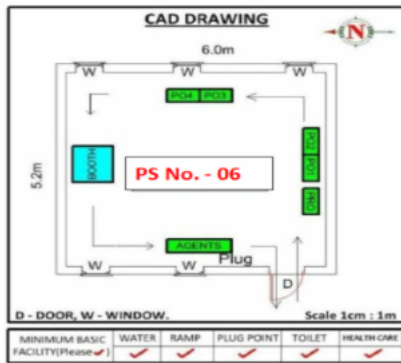

নির্বাচক নিবন্ধন আধিকারিকের স্বাক্ষর

Nazri Naksha

Google Map View

Polling Station Building Front View

Polling Station Front View

Cad View

Key MAP View

1 নাম : খালেদুন নেছা স্বামীর নাম: মোঃ মোস্তাফা রহমান বাড়ির নং : n0081 বয়স : 41 লিঙ্গ : মহিলা	KJM3234291 ফটো উপলব্ধ	2 নাম : মোঃ মোস্তাফা রহমান পিতার নাম: নাসির আলি বাড়ির নং : n0081 বয়স : 40 লিঙ্গ : পুরুষ	KJM3068269 ফটো উপলব্ধ	3 নাম : রিজিয়া খাতুন স্বামীর নাম: কাশেম আলি বাড়ির নং : n0079 বয়স : 44 লিঙ্গ : মহিলা	KJM3233947 ফটো উপলব্ধ
4 নাম : কাশেম আলি পিতার নাম: মোস্তাফা আলি বাড়ির নং : n0079 বয়স : 54 লিঙ্গ : পুরুষ	RXT1928670 ফটো উপলব্ধ	5 নাম : মোসাঃ মনজিলা খাতুন মায়ের নাম: মাবিয়া বিবি বাড়ির নং : n0136 বয়স : 36 লিঙ্গ : মহিলা	RXT1086412 ফটো উপলব্ধ	6 নাম : মহঃ মাজেত আলি পিতার নাম: মহঃ আবুল হাসান কাজি বাড়ির নং : n0195 বয়স : 29 লিঙ্গ : পুরুষ	RXT1469212 ফটো উপলব্ধ
7 নাম : মহঃ নাসিরউদ্দিন পিতার নাম: মহঃ নুরমহম্মাদ বাড়ির নং : n0135 বয়স : 40 লিঙ্গ : পুরুষ	KJM3234127 ফটো উপলব্ধ	8 নাম : কুতুবউদ্দিন পিতার নাম: নুর মহম্মাদ বাড়ির নং : n0135 বয়স : 39 লিঙ্গ : পুরুষ	KJM3422144 ফটো উপলব্ধ	9 নাম : মোসাঃ রাবিয়া বিবি স্বামীর নাম: মোঃ নাসির উদ্দিন বাড়ির নং : n0135 বয়স : 46 লিঙ্গ : মহিলা	RXT1329895 ফটো উপলব্ধ
10 নাম : মোঃ সাইফুল ইসলাম পিতার নাম: আব্দুল আজিজ বাড়ির নং : n0132 বয়স : 36 লিঙ্গ : পুরুষ	RXT0817825 ফটো উপলব্ধ	11 নাম : মাসকুরা বিবি স্বামীর নাম: আব্দুল জামমান বাড়ির নং : n0147 বয়স : 45 লিঙ্গ : মহিলা	RXT0761130 ফটো উপলব্ধ	12 নাম : সাকিনা বিবি স্বামীর নাম: সেখ আব্দুলজামান বাড়ির নং : n0147 বয়স : 53 লিঙ্গ : মহিলা	RXT1926047 ফটো উপলব্ধ
13 নাম : মোঃ নিজাম উজ্জিন মায়ের নাম: সাহারা বেগম বাড়ির নং : n0144 বয়স : 35 লিঙ্গ : পুরুষ	RXT0817874 ফটো উপলব্ধ	14 নাম : সাহারা বেগম স্বামীর নাম: আকবর আলি বাড়ির নং : n0144 বয়স : 58 লিঙ্গ : মহিলা	WB/13/092/138446 ফটো উপলব্ধ	15 নাম : মোঃ সাইফুল ইসলাম পিতার নাম: মোঃ নুর হোসেন বাড়ির নং : n0143 বয়স : 36 লিঙ্গ : পুরুষ	RXT0817866 ফটো উপলব্ধ
16 নাম : মহ রাফিকুল ইসলাম পিতার নাম: মহ নুর হোসেন বাড়ির নং : n0143 বয়স : 39 লিঙ্গ : পুরুষ	RXT0979948 ফটো উপলব্ধ	17 নাম : সনজিলা বিবি স্বামীর নাম: মোঃ তাজউদ্দিন বাড়ির নং : n0143 বয়স : 39 লিঙ্গ : মহিলা	RXT1086271 ফটো উপলব্ধ	18 নাম : মোহাম্মদ তাজুদ্দীন পিতার নাম: মোঃ নুর হোসেন বাড়ির নং : n0143 বয়স : 40 লিঙ্গ : পুরুষ	KJM3233756 ফটো উপলব্ধ
19 নাম : জায়দা বিবি স্বামীর নাম: নুর হোসেন বাড়ির নং : n0143 বয়স : 53 লিঙ্গ : মহিলা	KJM1422336 ফটো উপলব্ধ	20 নাম : নুর হোসেন পিতার নাম: আমির আলী বাড়ির নং : n0143 বয়স : 63 লিঙ্গ : পুরুষ	KJM1422047 ফটো উপলব্ধ	21 নাম : আব্দুল জব্বার পিতার নাম: ছাওয়ার বাড়ির নং : n0142 বয়স : 34 লিঙ্গ : পুরুষ	RXT1086578 ফটো উপলব্ধ
22 নাম : রেহেনা বিবি স্বামীর নাম: মোঃ জাকির হোসেন বাড়ির নং : n0140 বয়স : 36 লিঙ্গ : মহিলা	RXT0979989 ফটো উপলব্ধ	23 নাম : মোঃ নুরুল হাসান পিতার নাম: মোঃ সফিক আলি বাড়ির নং : n0214 বয়স : 33 লিঙ্গ : পুরুষ	RXT1670553 ফটো উপলব্ধ	24 নাম : মোঃ আব্দুল কাদের পিতার নাম: মোঃ মোফাজ্জেল হোসেন বাড়ির নং : n0057 বয়স : 28 লিঙ্গ : পুরুষ	RXT1660935 ফটো উপলব্ধ
25 নাম : কামরুল জামাল পিতার নাম: আব্দুল লতিফ বাড়ির নং : n0178 বয়স : 28 লিঙ্গ : পুরুষ	RXT1660927 ফটো উপলব্ধ	26 নাম : মোঃ মনিরুল হক পিতার নাম: মুতঃ মোঃ ইছাক বাড়ির নং : n0162 বয়স : 42 লিঙ্গ : পুরুষ	RXT1660919 ফটো উপলব্ধ	27 নাম : নাজিমা বিবি স্বামীর নাম: মো মোজাম আলি বাড়ির নং : n0151 বয়স : 32 লিঙ্গ : মহিলা	RXT1469477 ফটো উপলব্ধ
28 নাম : সাবিনা খাতুন পিতার নাম: মোঃ খালিলুর রহমান বাড়ির নং : n0119 বয়স : 36 লিঙ্গ : মহিলা	RXT0761049 ফটো উপলব্ধ	29 নাম : মোসাঃ মুসলিমা বিবি স্বামীর নাম: গোলাম আলি বাড়ির নং : n0093 বয়স : 33 লিঙ্গ : মহিলা	RXT1206952 ফটো উপলব্ধ	30 নাম : সফিকুল ইসলাম পিতার নাম: মাজেত আলি বাড়ির নং : n0125 বয়স : 62 লিঙ্গ : পুরুষ	WB/13/092/138562 ফটো উপলব্ধ