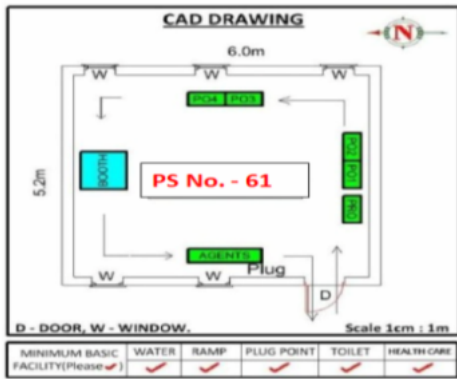

নির্বাচক নিবন্ধন আধিকারিকের স্বাক্ষর

Nazri Naksha

Google Map View

Polling Station Building Front View

Polling Station Front View

Cad View

Key MAP View

1 নাম : রেজন আলি পিতার নাম: অধম আলি বাড়ির নং : n0082 বয়স : 56 লিঙ্গ : পুরুষ	RXT1882745 ফটো উপলব্ধ	2 নাম : রশিদা বিবি স্বামীর নাম: আব্দুল রজ্জাক বাড়ির নং : n0081 বয়স : 56 লিঙ্গ : মহিলা	WB/20/091/105349 ফটো উপলব্ধ	3 নাম : মোর সেলিম পিতার নাম: আব্দুল রজ্জাক বাড়ির নং : n0081 বয়স : 32 লিঙ্গ : পুরুষ	RXT1228402 ফটো উপলব্ধ
4 নাম : আব্দুল রাজ্জাক পিতার নাম: আজিজার বাড়ির নং : n0081 বয়স : 64 লিঙ্গ : পুরুষ	WB/20/091/105664 ফটো উপলব্ধ	5 নাম : জাহাঙ্গীর আলম পিতার নাম: সেখ আব্দুল খায়ের বাড়ির নং : n0080 বয়স : 37 লিঙ্গ : পুরুষ	GGC4303434 ফটো উপলব্ধ	6 নাম : আনেছা বিবি স্বামীর নাম: সেখ আব্দুল খায়ের বাড়ির নং : n0080 বয়স : 69 লিঙ্গ : মহিলা	WB/20/091/105903 ফটো উপলব্ধ
7 নাম : সেখ আবুল খায়ের পিতার নাম: ফন মন্ডল বাড়ির নং : n0080 বয়স : 76 লিঙ্গ : পুরুষ	WB/20/091/105905 ফটো উপলব্ধ	8 নাম : মনিরুল ইসলাম পিতার নাম: আব্দুল হাকিম বাড়ির নং : n0077 বয়স : 31 লিঙ্গ : পুরুষ	RXT1228832 ফটো উপলব্ধ	9 নাম : খোকন বাবু পিতার নাম: আব্দুল হাকিম বাড়ির নং : n0077 বয়স : 38 লিঙ্গ : পুরুষ	RXT0219055 ফটো উপলব্ধ
10 নাম : জরিলা বিবি স্বামীর নাম: এজাজুল হক বাড়ির নং : 076 বয়স : 42 লিঙ্গ : মহিলা	RXT1353978 ফটো উপলব্ধ	11 নাম : মঞ্জুরা বিবি স্বামীর নাম: জুলফিকার আলি বাড়ির নং : n0076 বয়স : 42 লিঙ্গ : মহিলা	RXT1108059 ফটো উপলব্ধ	12 নাম : জুলফিকার আলি পিতার নাম: জোহর আলি বাড়ির নং : n0076 বয়স : 52 লিঙ্গ : পুরুষ	WB/20/091/105195 ফটো উপলব্ধ
13 নাম : মমিরন বিবি স্বামীর নাম: জোহর আলি বাড়ির নং : n0076 বয়স : 68 লিঙ্গ : মহিলা	RXT1881853 ফটো উপলব্ধ	14 নাম : আজিজুল হক পিতার নাম: জোহর আলী বাড়ির নং : n0076 বয়স : 33 লিঙ্গ : পুরুষ	RXT1228766 ফটো উপলব্ধ	15 নাম : আকবার আলি পিতার নাম: জহির আলি বাড়ির নং : n0075 বয়স : 43 লিঙ্গ : পুরুষ	GGC3836913 ফটো উপলব্ধ
16 নাম : সেরিনা বেগম স্বামীর নাম: জব্বার আলি বাড়ির নং : n0075 বয়স : 42 লিঙ্গ : মহিলা	GGC4303467 ফটো উপলব্ধ	17 নাম : লালমোন বিবি স্বামীর নাম: জাহির আলি বাড়ির নং : n0075 বয়স : 76 লিঙ্গ : মহিলা	GGC0267401 ফটো উপলব্ধ	18 নাম : মেনকা বিবি স্বামীর নাম: রাকিবুল ইসলাম বাড়ির নং : n0074 বয়স : 34 লিঙ্গ : মহিলা	RXT1229095 ফটো উপলব্ধ
19 নাম : রাকিবুল ইসলাম পিতার নাম: সইফুল ইসলাম বাড়ির নং : n0074 বয়স : 38 লিঙ্গ : পুরুষ	RXT0218479 ফটো উপলব্ধ	20 নাম : হাসিনা খাতুন পিতার নাম: সওকাত আলি বাড়ির নং : n0074 বয়স : 68 লিঙ্গ : মহিলা	WB/20/091/105382 ফটো উপলব্ধ	21 নাম : আফরোজা বিবি পিতার নাম: সিরাজুল ইসলাম বাড়ির নং : n0074 বয়স : 38 লিঙ্গ : মহিলা	RXT0218487 ফটো উপলব্ধ
22 নাম : আনেছা বিবি স্বামীর নাম: সিরাজুল ইসলাম বাড়ির নং : n0074 বয়স : 69 লিঙ্গ : মহিলা	WB/20/091/105662 ফটো উপলব্ধ	23 নাম : মুনচুর আলি পিতার নাম: গওহর আলি বাড়ির নং : n0087 বয়স : 60 লিঙ্গ : পুরুষ	WB/20/091/105696 ফটো উপলব্ধ	24 নাম : শানুয়ারা বিবি স্বামীর নাম: মুনচুর আলি বাড়ির নং : n0087 বয়স : 59 লিঙ্গ : মহিলা	RXT1883115 ফটো উপলব্ধ
25 নাম : মহিদুল আলি পিতার নাম: মুনচুর আলি বাড়ির নং : n0087 বয়স : 33 লিঙ্গ : পুরুষ	RXT1486828 ফটো উপলব্ধ	26 নাম : কুমা বিবি স্বামীর নাম: সাহাজুল ইসলাম বাড়ির নং : n0087 বয়স : 31 লিঙ্গ : মহিলা	RXT1487206 ফটো উপলব্ধ	27 নাম : মোঃ মিরাজ পিতার নাম: হানিফ আলি বাড়ির নং : n0087 বয়স : 42 লিঙ্গ : পুরুষ	GGC2653582 ফটো উপলব্ধ
28 নাম : রওশোনারা বিবি স্বামীর নাম: নজরুল ইসলাম বাড়ির নং : n0087 বয়স : 40 লিঙ্গ : মহিলা	RXT1228931 ফটো উপলব্ধ	29 নাম : ইমরান আহমেদ পিতার নাম: আব্দুল লতিফ বাড়ির নং : n0084 বয়স : 31 লিঙ্গ : পুরুষ	RXT1228600 ফটো উপলব্ধ	30 নাম : হোসেন আলি পিতার নাম: সিরাজুল ইসলাম বাড়ির নং : n0084 বয়স : 30 লিঙ্গ : পুরুষ	RXT1487172 ফটো উপলব্ধ