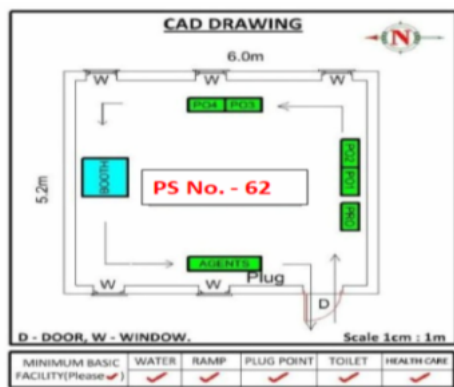

নির্বাচক নিবন্ধন আধিকারিকের স্বাক্ষর

Nazri Naksha

Google Map View

Polling Station Building Front View

Polling Station Front View

Cad View

Key MAP View

1 নাম : সাহাবুপ আলি পিতার নাম : ছাত্তার আলি মোল্লা বাড়ির নং : n0016 বয়স : 32 লিঙ্গ : পুরুষ	RXT1229160 ফটো উপলব্ধ	2 নাম : রমজান আলি পিতার নাম : ছাত্তার আলি বাড়ির নং : n0016 বয়স : 40 লিঙ্গ : পুরুষ	RXT0221747 ফটো উপলব্ধ	3 নাম : রিজিয়া বিবি স্বামীর নাম : ছাত্তার আলি বাড়ির নং : n0016 বয়স : 71 লিঙ্গ : মহিলা	WB/20/091/105225 ফটো উপলব্ধ
4 নাম : এমামুল হোসেন পিতার নাম : আশ্তার আলি মোল্লা বাড়ির নং : 051 বয়স : 30 লিঙ্গ : পুরুষ	RXT1354075 ফটো উপলব্ধ	5 নাম : নাজিমা বিবি স্বামীর নাম : আরসেদ আলি বাড়ির নং : n0014 বয়স : 33 লিঙ্গ : মহিলা	RXT1229178 ফটো উপলব্ধ	6 নাম : ফতেমা বিবি স্বামীর নাম : বক্তার আলি বাড়ির নং : n0014 বয়স : 81 লিঙ্গ : মহিলা	WB/20/091/105211 ফটো উপলব্ধ
7 নাম : মোমতাজ বিবি স্বামীর নাম : মোতালেব আলি মোল্লা বাড়ির নং : n0013 বয়স : 42 লিঙ্গ : মহিলা	GGC3837358 ফটো উপলব্ধ	8 নাম : মোতালেব মোল্লা পিতার নাম : আবুশাম মোল্লা বাড়ির নং : n0013 বয়স : 51 লিঙ্গ : পুরুষ	RXT2520450 ফটো উপলব্ধ	9 নাম : মুসলিমা খাতুন পিতার নাম : আবুশাম মোল্লা বাড়ির নং : n0013 বয়স : 38 লিঙ্গ : মহিলা	GGC3837374 ফটো উপলব্ধ
10 নাম : মনোয়ারা বিবি স্বামীর নাম : আবুশাম মোল্লা বাড়ির নং : n0013 বয়স : 72 লিঙ্গ : মহিলা	WB/20/091/105206 ফটো উপলব্ধ	11 নাম : নাসিমা বিবি স্বামীর নাম : সহিদুল ইসলাম বাড়ির নং : n0012 বয়স : 44 লিঙ্গ : মহিলা	GGC4303624 ফটো উপলব্ধ	12 নাম : রুহুল আমিন পিতার নাম : আনার আলি বাড়ির নং : 012 বয়স : 31 লিঙ্গ : পুরুষ	RXT1354067 ফটো উপলব্ধ
13 নাম : হাসানুর আলি পিতার নাম : আনার আলি বাড়ির নং : n0011 বয়স : 37 লিঙ্গ : পুরুষ	RXT1002989 ফটো উপলব্ধ	14 নাম : সাহিদা বিবি স্বামীর নাম : আনার আলি বাড়ির নং : n0011 বয়স : 60 লিঙ্গ : মহিলা	RXT2349363 ফটো উপলব্ধ	15 নাম : মমতাজ বিবি স্বামীর নাম : আব্দুল আজিম বাড়ির নং : n0010 বয়স : 36 লিঙ্গ : মহিলা	RXT0844555 ফটো উপলব্ধ
16 নাম : আব্দুল আজিম পিতার নাম : মুজিত আলি বাড়ির নং : n0010 বয়স : 41 লিঙ্গ : পুরুষ	GGC3837366 ফটো উপলব্ধ	17 নাম : আব্দুল ফারুক পিতার নাম : নুর ইসলাম বাড়ির নং : n0009 বয়স : 35 লিঙ্গ : পুরুষ	RXT0844548 ফটো উপলব্ধ	18 নাম : মামুদা বিবি স্বামীর নাম : নুর ইসলাম মোল্লা বাড়ির নং : n0009 বয়স : 51 লিঙ্গ : মহিলা	RXT1925106 ফটো উপলব্ধ
19 নাম : তাসলিমা বিবি স্বামীর নাম : মহঃ কুতুব উদ্দিন বাড়ির নং : 008 বয়স : 31 লিঙ্গ : মহিলা	RXT1354026 ফটো উপলব্ধ	20 নাম : মহঃ কুতুবউদ্দিন মায়ের নাম : নুর বানু বিবি বাড়ির নং : n0008 বয়স : 33 লিঙ্গ : পুরুষ	RXT1002971 ফটো উপলব্ধ	21 নাম : ছালেহা বিবি স্বামীর নাম : ইয়াদ আলি বাড়ির নং : n0223 বয়স : 52 লিঙ্গ : মহিলা	RXT2578284 ফটো উপলব্ধ
22 নাম : জেসমিনা বিবি স্বামীর নাম : আলিমুদ্দিন আলি বাড়ির নং : n0217 বয়স : 35 লিঙ্গ : মহিলা	RXT1228816 ফটো উপলব্ধ	23 নাম : আরজুমা বিবি স্বামীর নাম : সফিকুল ইসলাম বাড়ির নং : n0006 বয়স : 37 লিঙ্গ : মহিলা	RXT1108281 ফটো উপলব্ধ	24 নাম : সফিকুল ইসলাম পিতার নাম : আবুল কাশেম বাড়ির নং : n0006 বয়স : 45 লিঙ্গ : পুরুষ	GGC2227171 ফটো উপলব্ধ
25 নাম : রুকসোনা পারভীন পিতার নাম : আবুল কাশেম বাড়ির নং : n0006 বয়স : 31 লিঙ্গ : মহিলা	RXT1229251 ফটো উপলব্ধ	26 নাম : নাজমুল হক পিতার নাম : আলি মহম্মদ বাড়ির নং : n0005 বয়স : 35 লিঙ্গ : পুরুষ	RXT0844522 ফটো উপলব্ধ	27 নাম : পিয়ারুল হক পিতার নাম : আলি মহম্মদ বাড়ির নং : n0005 বয়স : 35 লিঙ্গ : পুরুষ	RXT0844514 ফটো উপলব্ধ
28 নাম : আমিনা রহমান স্বামীর নাম : রেজাউল ইসলাম বাড়ির নং : n0005 বয়স : 41 লিঙ্গ : মহিলা	GGC4303608 ফটো উপলব্ধ	29 নাম : আকলিমা বিবি স্বামীর নাম : বেশলাল মোল্লা বাড়ির নং : n0001 বয়স : 85 লিঙ্গ : মহিলা	WB/20/091/105161 ফটো উপলব্ধ	30 নাম : জাহাঙ্গীর আলি পিতার নাম : ইয়াদ আলি বাড়ির নং : n0002 বয়স : 33 লিঙ্গ : পুরুষ	RXT1487313 ফটো উপলব্ধ