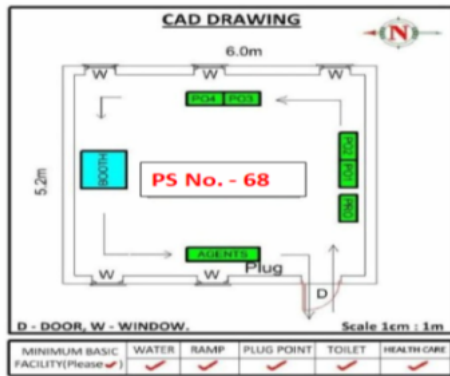

নির্বাচক নিবন্ধন আধিকারিকের স্বাক্ষর

Nazri Naksha

Google Map View

Polling Station Building Front View

Polling Station Front View

Cad View

Key MAP View

1 নাম : রাবিয়া বিবি স্বামীর নাম: মহিউদ্দিন মোল্লা বাড়ির নং : n0001 বয়স : 47 লিঙ্গ : মহিলা	GGC3332384 ফটো উপলব্ধ	2 নাম : রিয়াজুল ইসলাম পিতার নাম: মোতালেব বিশ্বাস বাড়ির নং : n0006 বয়স : 39 লিঙ্গ : পুরুষ	GGC3835634 ফটো উপলব্ধ	3 নাম : জাকির আলি বিশ্বাস পিতার নাম: আহেদ বক্স বাড়ির নং : n0084 বয়স : 42 লিঙ্গ : পুরুষ	GGC3333895 ফটো উপলব্ধ
4 নাম : আনোয়ার হোসেন পিতার নাম: ওয়েদবক্স বাড়ির নং : n0084 বয়স : 53 লিঙ্গ : পুরুষ	GGC3332426 ফটো উপলব্ধ	5 নাম : সাফিয়া বিবি স্বামীর নাম: ইউনুছ আলী বিশ্বাস বাড়ির নং : n0057 বয়স : 52 লিঙ্গ : মহিলা	GGC0248260 ফটো উপলব্ধ	6 নাম : মহঃ আশাদুল বিশ্বাস পিতার নাম: মোতালেব বিশ্বাস বাড়ির নং : n0006 বয়স : 41 লিঙ্গ : পুরুষ	GGC3332343 ফটো উপলব্ধ
7 নাম : মিনা বিবি স্বামীর নাম: রউপ আলী বাড়ির নং : n0018 বয়স : 35 লিঙ্গ : মহিলা	RXT1357193 ফটো উপলব্ধ	8 নাম : রেহানা বিবি স্বামীর নাম: মোঃ আরাফাত আলী মোল্লা বাড়ির নং : n0018 বয়স : 40 লিঙ্গ : মহিলা	GGC4462875 ফটো উপলব্ধ	9 নাম : মোঃ সাবির আলী মোল্লা পিতার নাম: মোঃ আয়নাল মোল্লা বাড়ির নং : n0018 বয়স : 37 লিঙ্গ : পুরুষ	RXT0766865 ফটো উপলব্ধ
10 নাম : মোঃ আরাফাত আলী মোল্লা পিতার নাম: মোঃ আয়নাল মোল্লা বাড়ির নং : n0018 বয়স : 41 লিঙ্গ : পুরুষ	GGC2647899 ফটো উপলব্ধ	11 নাম : আজমিরা বিবি স্বামীর নাম: নাজিবুল হোসেন বাড়ির নং : n0021 বয়স : 30 লিঙ্গ : মহিলা	RXT1686377 ফটো উপলব্ধ	12 নাম : সাহানারা খাতুন বিবি স্বামীর নাম: সহিদ আলি বাড়ির নং : n0039 বয়স : 28 লিঙ্গ : মহিলা	RXT1780360 ফটো উপলব্ধ
13 নাম : মোরসেলীম মোল্লা পিতার নাম: মহিউদ্দিন মোল্লা বাড়ির নং : n0011 বয়স : 27 লিঙ্গ : পুরুষ	RXT1776293 ফটো উপলব্ধ	14 নাম : নাজমুননাহার খাতুন স্বামীর নাম: নূর মহম্মদ মোল্লা বাড়ির নং : n0197 বয়স : 35 লিঙ্গ : মহিলা	RXT0970160 ফটো উপলব্ধ	15 নাম : এনাত আলি পিতার নাম: জিয়ারআলি বাড়ির নং : n0202 বয়স : 71 লিঙ্গ : পুরুষ	WB/20/091/066411 ফটো উপলব্ধ
16 নাম : সরিফান বিবি স্বামীর নাম: সুকুর আলি বিশ্বাস বাড়ির নং : 0053 বয়স : 48 লিঙ্গ : মহিলা	GGC2309359 ফটো উপলব্ধ	17 নাম : সামসুন নাহার বিবি স্বামীর নাম: আব্দুস সালাম মুন্সী বাড়ির নং : 0162 বয়স : 35 লিঙ্গ : মহিলা	RXT1007681 ফটো উপলব্ধ	18 নাম : তাসলিমা বিবি স্বামীর নাম: মোঃ সাবির আলী মোল্লা বাড়ির নং : n0018 বয়স : 32 লিঙ্গ : মহিলা	RXT1489632 ফটো উপলব্ধ
19 নাম : মোসকুরা বিবি স্বামীর নাম: জব্বার আলি বাড়ির নং : n0191 বয়স : 35 লিঙ্গ : মহিলা	RXT0768663 ফটো উপলব্ধ	20 নাম : আলমগীর মোল্লা পিতার নাম: জেনাব আলি বাড়ির নং : এন0033 বয়স : 38 লিঙ্গ : পুরুষ	RXT0246207 ফটো উপলব্ধ	21 নাম : আছিয়াবিবি স্বামীর নাম: আবেদালি বাড়ির নং : n0033 বয়স : 58 লিঙ্গ : মহিলা	WB/20/091/093098 ফটো উপলব্ধ
22 নাম : জুলফিকার আলি পিতার নাম: জনাব আলি বাড়ির নং : 033 বয়স : 31 লিঙ্গ : পুরুষ	RXT1357037 ফটো উপলব্ধ	23 নাম : আবেদ আলি মোল্লা পিতার নাম: ছামাদ আলি মোল্লা বাড়ির নং : n0033 বয়স : 65 লিঙ্গ : পুরুষ	RXT1905447 ফটো উপলব্ধ	24 নাম : মোস্তবার মোল্লা পিতার নাম: জাবেদ আলি বাড়ির নং : n0003 বয়স : 32 লিঙ্গ : পুরুষ	RXT1232164 ফটো উপলব্ধ
25 নাম : মহ মহিদুল বিশ্বাস পিতার নাম: মহ মোতালেব বিশ্বাস বাড়ির নং : n0003 বয়স : 38 লিঙ্গ : পুরুষ	RXT0244905 ফটো উপলব্ধ	26 নাম : মোঃ মুজিবুর মোল্লা পিতার নাম: জাবেদ আলি বাড়ির নং : বয়স : 42 লিঙ্গ : পুরুষ	GGC2648079 ফটো উপলব্ধ	27 নাম : মাফুজা বিবি স্বামীর নাম: আজিজুল মোল্লা বাড়ির নং : n0003 বয়স : 38 লিঙ্গ : মহিলা	RXT1357219 ফটো উপলব্ধ
28 নাম : আজিজুল মোল্লা পিতার নাম: জাবেদ আলি মোল্লা বাড়ির নং : n0003 বয়স : 46 লিঙ্গ : পুরুষ	GGC2309839 ফটো উপলব্ধ	29 নাম : সেখ নূরজাহান সাহিদ পিতার নাম: সেখ মহাম্মদ সুলতান বাড়ির নং : n0024 বয়স : 30 লিঙ্গ : পুরুষ	RXT1489335 ফটো উপলব্ধ	30 নাম : নূরজাহান বিবি স্বামীর নাম: সেখ মহঃ সুলতান বাড়ির নং : n0024 বয়স : 30 লিঙ্গ : মহিলা	GGC3332541 ফটো উপলব্ধ