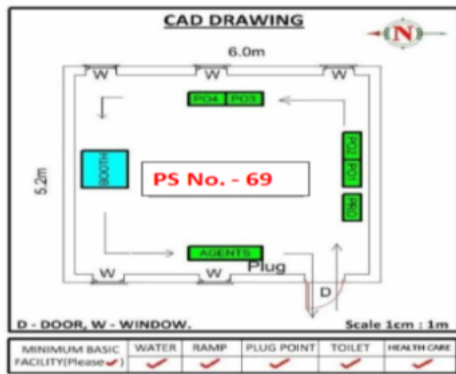

নির্বাচক নিবন্ধন আধিকারিকের স্বাক্ষর

Nazri Naksha

Google Map View

Polling Station Building Front View

Polling Station Front View

Cad View

Key MAP View

1 নাম : ছাবিনা বিবি স্বামীর নাম : রফিকুল ইসলাম বাড়ির নং : n01099 বয়স : 38 লিঙ্গ : মহিলা	RXT1006964 ফটো উপলব্ধ	2 নাম : মিজানুর রহমান পিতার নাম : নূরনবী বাড়ির নং : n0175 বয়স : 36 লিঙ্গ : পুরুষ	RXT1007012 ফটো উপলব্ধ	3 নাম : অমৃত আলি পিতার নাম : আকববর বাড়ির নং : বয়স : 80 লিঙ্গ : পুরুষ	RXT1896752 ফটো উপলব্ধ
4 নাম : মফিজুল রহমান পিতার নাম : জাকির হোসেন বাড়ির নং : n0121 বয়স : 36 লিঙ্গ : পুরুষ	RXT1006790 ফটো উপলব্ধ	5 নাম : এশ্রাজুল রহমান পিতার নাম : জাকির হোসেন বাড়ির নং : n0121 বয়স : 31 লিঙ্গ : পুরুষ	RXT1232628 ফটো উপলব্ধ	6 নাম : মমতাজ বিবি স্বামীর নাম : জাকির হোসেন বাড়ির নং : n0121 বয়স : 51 লিঙ্গ : মহিলা	WB/20/091/099241 ফটো উপলব্ধ
7 নাম : জকিরহোসেন পিতার নাম : ছববত হোসেন বাড়ির নং : n0121 বয়স : 54 লিঙ্গ : পুরুষ	WB/20/091/099203 ফটো উপলব্ধ	8 নাম : মজিদাবিবি স্বামীর নাম : ছববত আলি বাড়ির নং : n0121 বয়স : 77 লিঙ্গ : মহিলা	GGC3963196 ফটো উপলব্ধ	9 নাম : খাদিজা বিবি স্বামীর নাম : রিয়াজ উদ্দিন মোল্লা বাড়ির নং : n01033 বয়স : 37 লিঙ্গ : মহিলা	GGC4463261 ফটো উপলব্ধ
10 নাম : রহিমা বিবি স্বামীর নাম : জামালউদ্দিন বাড়ির নং : n0133 বয়স : 56 লিঙ্গ : মহিলা	WB/20/091/099412 ফটো উপলব্ধ	11 নাম : জামালউদ্দিন মোল্লা পিতার নাম : দৌলত বাড়ির নং : n0133 বয়স : 66 লিঙ্গ : পুরুষ	WB/20/091/099273 ফটো উপলব্ধ	12 নাম : মনোয়ারা খাতুন স্বামীর নাম : ময়না বিবি বাড়ির নং : n01032 বয়স : 38 লিঙ্গ : মহিলা	RXT1007913 ফটো উপলব্ধ
13 নাম : মসকুরা বিবি স্বামীর নাম : মুজিবুর রহমান বাড়ির নং : n0132 বয়স : 43 লিঙ্গ : মহিলা	GGC3260734 ফটো উপলব্ধ	14 নাম : সাজ্জাত আলি বিশ্বাস পিতার নাম : পাঞ্জাব আলি বিশ্বাস বাড়ির নং : n0131 বয়স : 51 লিঙ্গ : পুরুষ	WB/20/091/099306 ফটো উপলব্ধ	15 নাম : জেছমীরাবিবি স্বামীর নাম : শাজাহান বাড়ির নং : n0131 বয়স : 51 লিঙ্গ : মহিলা	WB/20/091/099144 ফটো উপলব্ধ
16 নাম : জাভেদ জামান বিশ্বাস পিতার নাম : শাজাহান বিশ্বাস বাড়ির নং : n0131 বয়স : 31 লিঙ্গ : পুরুষ	RXT1232594 ফটো উপলব্ধ	17 নাম : মাসুরা বিবি স্বামীর নাম : আসরাফ আলি বাড়ির নং : n0130 বয়স : 40 লিঙ্গ : মহিলা	GGC4463253 ফটো উপলব্ধ	18 নাম : কেতাব আলি পিতার নাম : ইমান আলি বাড়ির নং : KHARIBARIA PURBA PARA বয়স : 50 লিঙ্গ : পুরুষ	RXT1900695 ফটো উপলব্ধ
19 নাম : আসরাফ আলি পিতার নাম : ইমান আলি বাড়ির নং : n0130 বয়স : 53 লিঙ্গ : পুরুষ	RXT1905942 ফটো উপলব্ধ	20 নাম : আসফাক আহমেদ পিতার নাম : ইমান আলি বাড়ির নং : n0130 বয়স : 36 লিঙ্গ : পুরুষ	RXT0848226 ফটো উপলব্ধ	21 নাম : মোঃ আসলাম আহমেদ পিতার নাম : ইমান আলি বাড়ির নং : n0130 বয়স : 39 লিঙ্গ : পুরুষ	GGC3334018 ফটো উপলব্ধ
22 নাম : নূর ইসলাম পিতার নাম : ইমান আলি বাড়ির নং : n0130 বয়স : 44 লিঙ্গ : পুরুষ	GGC3963261 ফটো উপলব্ধ	23 নাম : ইমান আলি পিতার নাম : এরফান বাড়ির নং : n0130 বয়স : 76 লিঙ্গ : পুরুষ	RXT1898865 ফটো উপলব্ধ	24 নাম : মান্নান আলি পিতার নাম : মহাম্মদ আলি বাড়ির নং : n0128 বয়স : 38 লিঙ্গ : পুরুষ	RXT0249326 ফটো উপলব্ধ
25 নাম : রসিদা বিবি স্বামীর নাম : আব্বাসউদ্দিন বাড়ির নং : n0128 বয়স : 45 লিঙ্গ : মহিলা	GGC2310274 ফটো উপলব্ধ	26 নাম : আব্বাস উদ্দিন পিতার নাম : মহাম্মদ বাড়ির নং : n0128 বয়স : 49 লিঙ্গ : পুরুষ	WB/20/091/099427 ফটো উপলব্ধ	27 নাম : সহরজান বিবি স্বামীর নাম : মহাম্মদ বাড়ির নং : n0128 বয়স : 71 লিঙ্গ : মহিলা	WB/20/091/099286 ফটো উপলব্ধ
28 নাম : মহাম্মদআলি পিতার নাম : ইছমান বাড়ির নং : n0128 বয়স : 76 লিঙ্গ : পুরুষ	WB/20/091/099459 ফটো উপলব্ধ	29 নাম : আসমা বিবি স্বামীর নাম : রফিকুল মোল্লা বাড়ির নং : n0127 বয়স : 32 লিঙ্গ : মহিলা	RXT1489830 ফটো উপলব্ধ	30 নাম : মিজানুর রহমান স্বামীর নাম : মর্জিনা বিবি বাড়ির নং : n0127 বয়স : 40 লিঙ্গ : পুরুষ	GGC3334034 ফটো উপলব্ধ