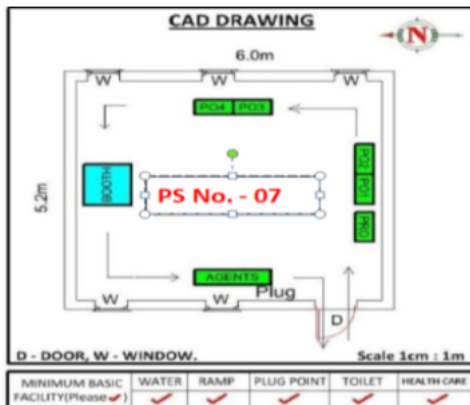

নির্বাচক নিবন্ধন আধিকারিকের স্বাক্ষর

Nazri Naksha

Google Map View

Polling Station Building Front View

Polling Station Front View

Cad View

Key MAP View

1 নাম : নিজামউদ্দিন পিতার নাম: মোজাম্মেল হক বাড়ির নং : n0006 বয়স : 39 লিঙ্গ : পুরুষ	KJM3422276 ফটো উপলব্ধ	2 নাম : মোঃ ইব্রাহিম হোসেন পিতার নাম: মোশারেফ হোসেন বাড়ির নং : n0008 বয়স : 33 লিঙ্গ : পুরুষ	RXT1086354 ফটো উপলব্ধ	3 নাম : আমিনা বিবি স্বামীর নাম: মফিজুল রহমান বাড়ির নং : n0013 বয়স : 34 লিঙ্গ : মহিলা	RXT1086529 ফটো উপলব্ধ
4 নাম : রেবেকা বিবি স্বামীর নাম: জালালউদ্দিন বাড়ির নং : n0014 বয়স : 34 লিঙ্গ : মহিলা	RXT1086545 ফটো উপলব্ধ	5 নাম : ফজলুল হক পিতার নাম: নুর আলি বাড়ির নং : n0019 বয়স : 66 লিঙ্গ : পুরুষ	WB/13/092/138541 ফটো উপলব্ধ	6 নাম : মাসুদা বিবি স্বামীর নাম: ফজলুল হক বাড়ির নং : n0019 বয়স : 48 লিঙ্গ : মহিলা	RXT1330158 ফটো উপলব্ধ
7 নাম : মোঃ আরিফুল ইসলাম পিতার নাম: ফজলুল হক বাড়ির নং : n0019 বয়স : 33 লিঙ্গ : পুরুষ	RXT1086719 ফটো উপলব্ধ	8 নাম : মনিরুল ইসলাম পিতার নাম: সানা জুল হক বাড়ির নং : এন0112 বয়স : 27 লিঙ্গ : পুরুষ	RXT1861046 ফটো উপলব্ধ	9 নাম : মোঃ আশিকুজ্জামান পিতার নাম: মোঃ মনিরুজ্জামান বাড়ির নং : এন0070 বয়স : 25 লিঙ্গ : পুরুষ	RXT1852714 ফটো উপলব্ধ
#2 10 নাম : মহঃ সাগির উদ্দিন পিতার নাম: মহঃ নাসির উদ্দিন বাড়ির নং : এন0061 বয়স : 25 লিঙ্গ : পুরুষ	RXT1852706 ফটো উপলব্ধ	11 নাম : মাসুমা পারভীন স্বামীর নাম: মোহাম্মদ আশিক ইকবাল বাড়ির নং : এন0065 বয়স : 27 লিঙ্গ : মহিলা	RXT1859461 ফটো উপলব্ধ	12 নাম : হাবিবুল্লা পিতার নাম: অলিয়ার রহমান বাড়ির নং : এন0122 বয়স : 27 লিঙ্গ : পুরুষ	RXT1863133 ফটো উপলব্ধ
13 নাম : খাতুনে জান্নাত স্বামীর নাম: সেখ নাজিমুল হক বাড়ির নং : n0079 বয়স : 40 লিঙ্গ : মহিলা	IY0886259 ফটো উপলব্ধ	14 নাম : জোবেদা খাতুন স্বামীর নাম: আপতার আলি বাড়ির নং : গোলাবাড়ী বয়স : 66 লিঙ্গ : মহিলা	RXT1944123 ফটো উপলব্ধ	15 নাম : বেগম হুসনা আরা ইসলাম স্বামীর নাম: সেখ অতিউল ইসলাম বাড়ির নং : এন0069 বয়স : 77 লিঙ্গ : মহিলা	RXT1946474 ফটো উপলব্ধ
16 নাম : ফিরদৌসি বিবি স্বামীর নাম: রেজাউল ইসলাম বাড়ির নং : n0129 বয়স : 38 লিঙ্গ : মহিলা	KJM3429560 ফটো উপলব্ধ	17 নাম : মান্নারুল সরকার পিতার নাম: আসগার আলি সরকার বাড়ির নং : n0046 বয়স : 41 লিঙ্গ : পুরুষ	KJM3067642 ফটো উপলব্ধ	18 নাম : মোঃ নূরুজ্জামান পিতার নাম: মোঃ আক্তারুজ্জামান বাড়ির নং : n0019 বয়স : 33 লিঙ্গ : পুরুষ	RXT1086214 ফটো উপলব্ধ
19 নাম : মোঃ আক্তারুজ্জামান পিতার নাম: মোঃ আবু হোসেন বাড়ির নং : n0072 বয়স : 56 লিঙ্গ : পুরুষ	WB/13/092/138529 ফটো উপলব্ধ	20 নাম : আপতার আলি পিতার নাম: আব্দুল মুজিদ বাড়ির নং : n0064 বয়স : 71 লিঙ্গ : পুরুষ	RXT1944131 ফটো উপলব্ধ	21 নাম : সেখ আরিফুর রহমান পিতার নাম: সেখ আব্দুল ওহিদ বাড়ির নং : এন0076 বয়স : 55 লিঙ্গ : পুরুষ	RXT1944503 ফটো উপলব্ধ
22 নাম : তাজমীরা বিবি খাতুন স্বামীর নাম: মোঃ কামালউদ্দিন বৈদ্য বাড়ির নং : n0158 বয়স : 33 লিঙ্গ : মহিলা	RXT1558972 ফটো উপলব্ধ	23 নাম : মাজেদা বেগম স্বামীর নাম: ইদ্রিস আলি গাজী বাড়ির নং : এন 0105 বয়স : 58 লিঙ্গ : মহিলা	RXT1945294 ফটো উপলব্ধ	24 নাম : জাহাঙ্গীর হোসেন পিতার নাম: মোঃ সিরাজুল হক বাড়ির নং : n0033 বয়স : 35 লিঙ্গ : পুরুষ	RXT0817965 ফটো উপলব্ধ
25 নাম : মুসলিমা খাতুন স্বামীর নাম: আরিফ ল হক বাড়ির নং : এন0017 বয়স : 29 লিঙ্গ : মহিলা	RXT1852672 ফটো উপলব্ধ	26 নাম : সাহানারা বেগম স্বামীর নাম: আশাদুল হক বাড়ির নং : n0062 বয়স : 50 লিঙ্গ : মহিলা	RXT1951722 ফটো উপলব্ধ	27 নাম : সাহিদা বিবি স্বামীর নাম: মোঃ আসরাফুল আলম বাড়ির নং : n0030 বয়স : 34 লিঙ্গ : মহিলা	RXT1330125 ফটো উপলব্ধ
28 নাম : নাজিয়া হাসান পিতার নাম: আব্দুর রাজ্জাক বাড়ির নং : n0056 বয়স : 29 লিঙ্গ : মহিলা	RXT1469691 ফটো উপলব্ধ	29 নাম : সেখ সুরাজউদ্দিন পিতার নাম: স্ক সালাউদ্দিন বাড়ির নং : এন0084 বয়স : 26 লিঙ্গ : পুরুষ	RXT1861012 ফটো উপলব্ধ	30 নাম : আনোয়ারা বিবি স্বামীর নাম: সিরাজুল হক বাড়ির নং : n0033 বয়স : 72 লিঙ্গ : মহিলা	RXT1953868 ফটো উপলব্ধ