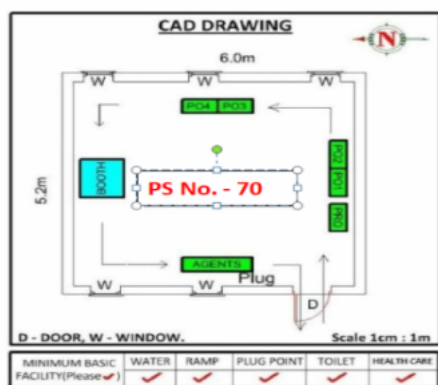

নির্বাচক নিবন্ধন আধিকারিকের স্বাক্ষর

Nazri Naksha

Google Map View

Polling Station Building Front View

Polling Station Front View

Cad View

Key MAP View

1 নাম : অসীম ঘোষ পিতার নাম: অনিল ঘোষ বাড়ির নং : n0005 বয়স : 57 লিঙ্গ : পুরুষ	RXT2432581 ফটো উপলব্ধ	2 নাম : সোনালী ঘোষ স্বামীর নাম: অসীম ঘোষ বাড়ির নং : n0005 বয়স : 42 লিঙ্গ : মহিলা	GGC2257483 ফটো উপলব্ধ	3 নাম : সুমনা ঘোষ পিতার নাম: আসীম ঘোষ বাড়ির নং : n0005 বয়স : 26 লিঙ্গ : মহিলা	RXT1753623 ফটো উপলব্ধ
4 নাম : মিতুন ঘোষ পিতার নাম: নিধিরাম ঘোষ বাড়ির নং : n0138 বয়স : 42 লিঙ্গ : পুরুষ	RXT1490093 ফটো উপলব্ধ	5 নাম : সুমন ঘোষ পিতার নাম: নবকুমার ঘোষ বাড়ির নং : n0136 বয়স : 29 লিঙ্গ : পুরুষ	RXT1490101 ফটো উপলব্ধ	6 নাম : হারান ঘোষ পিতার নাম: নিধিরাম ঘোষ বাড়ির নং : n0134 বয়স : 44 লিঙ্গ : পুরুষ	RXT1490085 ফটো উপলব্ধ
7 নাম : শঙ্করী গুপ্ত স্বামীর নাম: গৌতম গুপ্ত বাড়ির নং : n0012 বয়স : 50 লিঙ্গ : মহিলা	GGC3951795 ফটো উপলব্ধ	8 নাম : রুপালী ঘোষ পিতার নাম: কৃষ্ণপদ ঘোষ বাড়ির নং : n0145 বয়স : 41 লিঙ্গ : মহিলা	RXT1687011 ফটো উপলব্ধ	9 নাম : ইন্দ্রজিত ঘোষ পিতার নাম: প্রদীপ ঘোষ বাড়ির নং : n0144 বয়স : 27 লিঙ্গ : পুরুষ	RXT1687003 ফটো উপলব্ধ
10 নাম : বুবাই ঘোষ পিতার নাম: কৃষ্ণপদ ঘোষ বাড়ির নং : n0143 বয়স : 38 লিঙ্গ : পুরুষ	RXT1686997 ফটো উপলব্ধ	11 নাম : সোমা ঘোষ স্বামীর নাম: সুবীর ঘোষ বাড়ির নং : n0142 বয়স : 35 লিঙ্গ : মহিলা	YMM1088251 ফটো উপলব্ধ	12 নাম : প্রকাশ ঘোষ পিতার নাম: মহাদেব ঘোষ বাড়ির নং : n0039 বয়স : 36 লিঙ্গ : পুরুষ	GGC4452983 ফটো উপলব্ধ
13 নাম : লতিকা ঘোষ স্বামীর নাম: গৌষ্ঠ ঘোষ বাড়ির নং : n0108 বয়স : 53 লিঙ্গ : মহিলা	WB/20/091/045167 ফটো উপলব্ধ	14 নাম : সোমা ঘোষ স্বামীর নাম: সৌমিত্র ঘোষ বাড়ির নং : n0089 বয়স : 31 লিঙ্গ : মহিলা	RXT1579861 ফটো উপলব্ধ	15 নাম : শিল্পা ঘোষ স্বামীর নাম: অরুণ ঘোষ বাড়ির নং : n0030 বয়স : 29 লিঙ্গ : মহিলা	RXT1579853 ফটো উপলব্ধ
16 নাম : সোনালী ঘোষ স্বামীর নাম: নবকুমার ঘোষ বাড়ির নং : n0030 বয়স : 28 লিঙ্গ : মহিলা	RXT1579846 ফটো উপলব্ধ	17 নাম : রিঙ্কু ঘোষ স্বামীর নাম: সুরজিৎ ঘোষ বাড়ির নং : n0004 বয়স : 32 লিঙ্গ : মহিলা	RXT1579838 ফটো উপলব্ধ	18 নাম : অমিতা ঘোষ পিতার নাম: প্রভাস ঘোষ বাড়ির নং : n0018 বয়স : 28 লিঙ্গ : মহিলা	RXT1579788 ফটো উপলব্ধ
19 নাম : লিজা গুপ্ত পিতার নাম: গৌতম গুপ্ত বাড়ির নং : n0012 বয়স : 28 লিঙ্গ : মহিলা	RXT1579762 ফটো উপলব্ধ	20 নাম : কেতকী ঘোষ পিতার নাম: দীপক ঘোষ বাড়ির নং : n0002 বয়স : 28 লিঙ্গ : মহিলা	RXT1579754 ফটো উপলব্ধ	21 নাম : বুবাই ঘোষ পিতার নাম: যুধাষ্ঠির ঘোষ বাড়ির নং : n0022 বয়স : 30 লিঙ্গ : পুরুষ	RXT1579747 ফটো উপলব্ধ
22 নাম : সুবীর ঘোষ পিতার নাম: নারায়ন চন্দ্র ঘোষ বাড়ির নং : n0001 বয়স : 45 লিঙ্গ : পুরুষ	RXT1554450 ফটো উপলব্ধ	23 নাম : দীপঙ্কর ঘোষ পিতার নাম: হারান চন্দ্র ঘোষ বাড়ির নং : n0049 বয়স : 42 লিঙ্গ : পুরুষ	GGC3257219 ফটো উপলব্ধ	24 নাম : শিখা রানী ঘোষ স্বামীর নাম: রাজকুমার ঘোষ বাড়ির নং : n0139 বয়স : 45 লিঙ্গ : মহিলা	GGC2624930 ফটো উপলব্ধ
25 নাম : মিনতী ঘোষ স্বামীর নাম: নগেন্দ্র নাথ ঘোষ বাড়ির নং : n0139 বয়স : 58 লিঙ্গ : মহিলা	WB/20/091/045173 ফটো উপলব্ধ	26 নাম : নগেন্দ্র নাথ ঘোষ পিতার নাম: মাখনলাল ঘোষ বাড়ির নং : n0139 বয়স : 69 লিঙ্গ : পুরুষ	WB/20/091/045300 ফটো উপলব্ধ	27 নাম : চিন্ময় ঘোষ পিতার নাম: জীবেন্দ্র নাথ ঘোষ বাড়ির নং : n0132 বয়স : 37 লিঙ্গ : পুরুষ	GGC4453445 ফটো উপলব্ধ
28 নাম : সুপর্ণা ঘোষ স্বামীর নাম: সনাতন ঘোষ বাড়ির নং : n0129 বয়স : 39 লিঙ্গ : মহিলা	GGC4453411 ফটো উপলব্ধ	29 নাম : সুপ্রিয়া ঘোষ স্বামীর নাম: বিজয় ঘোষ বাড়ির নং : n0127 বয়স : 33 লিঙ্গ : মহিলা	RXT1110873 ফটো উপলব্ধ	30 নাম : বিজয় ঘোষ পিতার নাম: শ্যামল ঘোষ বাড়ির নং : n0127 বয়স : 37 লিঙ্গ : পুরুষ	GGC4453387 ফটো উপলব্ধ