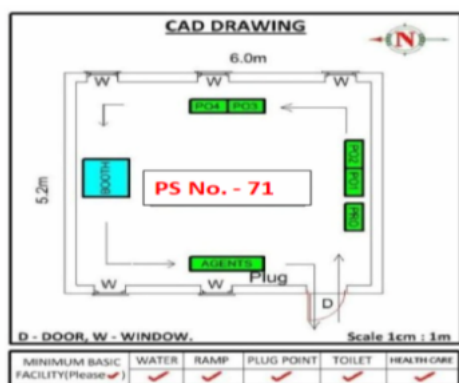

নির্বাচক নিবন্ধন আধিকারিকের স্বাক্ষর

Nazri Naksha

Google Map View

Polling Station Building Front View

Polling Station Front View

Cad View

Key MAP View

বিধানসভা নির্বাচনক্ষেত্রের নং, নাম : 121-হাড়ায়া
ভাগ নং, নাম : 1-চৌমুহা পদ্মরাজ পাড়া, মাঠ পাড়া