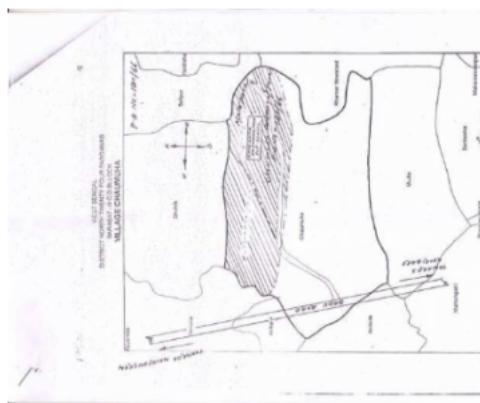

নির্বাচক নিবন্ধন আধিকারিকের স্বাক্ষর

Nazri Naksha

Google Map View

Polling Station Building Front View

Polling Station Front View

Cad View

Key MAP View

বিধানসভা নির্বাচনক্ষেত্রের নং, নাম : 121-হাড়ায়া
ভাগ নং, নাম : 1-চৌমুহা পদ্মরাজ পাড়া, মাঠ পাড়া