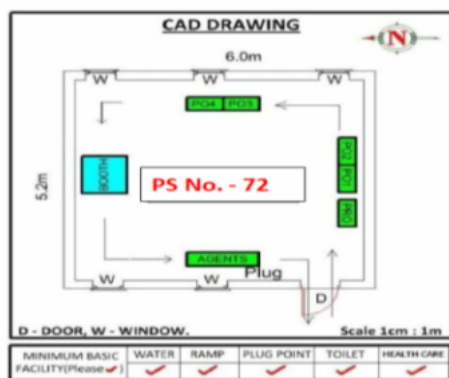

নির্বাচক নিবন্ধন আধিকারিকের স্বাক্ষর

Nazri Naksha

Google Map View

Polling Station Building Front View

Polling Station Front View

Cad View

Key MAP View

1 নাম : ছুপিয়া বিবি স্বামীর নাম: সহিদুল বাড়ির নং : n0041 বয়স : 53 লিঙ্গ : মহিলা	WB/20/091/060771	ফটো উপলব্ধ	2 নাম : মফিজুল আলি পিতার নাম: ফজলুল আলি বাড়ির নং : n0041 বয়স : 50 লিঙ্গ : পুরুষ	WB/20/091/060641	ফটো উপলব্ধ	3 নাম : সাবিলা বিবি স্বামীর নাম: হাফিজুল ইসলাম বাড়ির নং : n0041 বয়স : 38 লিঙ্গ : মহিলা	RXT0849257	ফটো উপলব্ধ
4 নাম : নাসির উদ্দিন পিতার নাম: আপচার উদ্দিন বাড়ির নং : n0063 বয়স : 57 লিঙ্গ : পুরুষ	WB/20/091/060255	ফটো উপলব্ধ	5 নাম : সূজা উদ্দিন পিতার নাম: নাসির উদ্দিন বাড়ির নং : 063 বয়স : 30 লিঙ্গ : পুরুষ	RXT1358100	ফটো উপলব্ধ	6 নাম : সাহানারা খাতুন স্বামীর নাম: আলাউদ্দিন বাড়ির নং : n0063 বয়স : 71 লিঙ্গ : মহিলা	RXT1916246	ফটো উপলব্ধ
7 নাম : সেখ সাবির আহমেদ পিতার নাম: সেখ রফিক আহমেদ বাড়ির নং : নীল বয়স : 31 লিঙ্গ : পুরুষ	RXT1233550	ফটো উপলব্ধ	8 নাম : রাবেয়া বিবি স্বামীর নাম: রফিক আহমেদ বাড়ির নং : n0060 বয়স : 56 লিঙ্গ : মহিলা	WB/20/091/060276	ফটো উপলব্ধ	9 নাম : সাজেদাবিবি স্বামীর নাম: ফকিরআলি বাড়ির নং : n0060 বয়স : 79 লিঙ্গ : মহিলা	WB/20/091/060287	ফটো উপলব্ধ
10 নাম : রাবেয়া বিবি স্বামীর নাম: সেকেন্দার আলি বাড়ির নং : n0057 বয়স : 42 লিঙ্গ : মহিলা	GGC3317989	ফটো উপলব্ধ	11 নাম : রিজিয়া বিবি স্বামীর নাম: ছাদেক আলি বাড়ির নং : n0057 বয়স : 67 লিঙ্গ : মহিলা	WB/20/091/060379	ফটো উপলব্ধ	12 নাম : জাহানারা বিবি স্বামীর নাম: জিয়াউর রহমান বাড়ির নং : n0055 বয়স : 38 লিঙ্গ : মহিলা	RXT0260687	ফটো উপলব্ধ
13 নাম : রুকসোনা বিবি স্বামীর নাম: সফিকুল ইসলাম বাড়ির নং : 034 বয়স : 31 লিঙ্গ : মহিলা	RXT1358241	ফটো উপলব্ধ	14 নাম : সফিকুল ইসলাম পিতার নাম: আব্দুল হামিদ বাড়ির নং : n0034 বয়স : 41 লিঙ্গ : পুরুষ	GGC3318383	ফটো উপলব্ধ	15 নাম : মই উদ্দিন পিতার নাম: আঃ সামাদ বাড়ির নং : n0034 বয়স : 45 লিঙ্গ : পুরুষ	GGC3317625	ফটো উপলব্ধ
16 নাম : রওশনারা বিবি স্বামীর নাম: আব্দুল হাকিম বাড়ির নং : n0034 বয়স : 53 লিঙ্গ : মহিলা	GGC3318417	ফটো উপলব্ধ	17 নাম : আবদুল হাকিম পিতার নাম: মোঃ বাদশা বাড়ির নং : n0034 বয়স : 69 লিঙ্গ : পুরুষ	WB/20/091/060769	ফটো উপলব্ধ	18 নাম : মঃগো রফিকুল ইসলাম পিতার নাম: আবদুল হামিদ বাড়ির নং : n0034 বয়স : 50 লিঙ্গ : পুরুষ	RXT1199421	ফটো উপলব্ধ
19 নাম : সালেয়া বিবি স্বামীর নাম: আবদুল হামিদ বাড়ির নং : n0034 বয়স : 69 লিঙ্গ : মহিলা	WB/20/091/060072	ফটো উপলব্ধ	20 নাম : আবদুল হামিদ পিতার নাম: মোঃ বাদশা বাড়ির নং : n0034 বয়স : 76 লিঙ্গ : পুরুষ	WB/20/091/060557	ফটো উপলব্ধ	21 নাম : বাপ্পা উদ্দিন পিতার নাম: কামাল উদ্দিন বাড়ির নং : 031 বয়স : 31 লিঙ্গ : পুরুষ	RXT1358084	ফটো উপলব্ধ
22 নাম : মামুদা বিবি স্বামীর নাম: ইয়াকুব হক বাড়ির নং : n0030 বয়স : 32 লিঙ্গ : মহিলা	RXT1233824	ফটো উপলব্ধ	23 নাম : তুহিনা পারভীন পিতার নাম: আব্দুল হাম্মান বাড়ির নং : 030 বয়স : 34 লিঙ্গ : মহিলা	RXT1358233	ফটো উপলব্ধ	24 নাম : রিজিয়া বিবি স্বামীর নাম: আব্দুল হাম্মান বাড়ির নং : n0030 বয়স : 55 লিঙ্গ : মহিলা	RXT2471605	ফটো উপলব্ধ
25 নাম : মো আবদুল হাম্মান পিতার নাম: মো ইয়াকুব আলি বাড়ির নং : n0030 বয়স : 65 লিঙ্গ : পুরুষ	RXT2471613	ফটো উপলব্ধ	26 নাম : মোম্নাফ আলি পিতার নাম: ইয়াকুব আলি বাড়ির নং : n0030 বয়স : 47 লিঙ্গ : পুরুষ	RXT2531721	ফটো উপলব্ধ	27 নাম : আমিরুল নাহার বিবি স্বামীর নাম: আব্দুল মান্নান বাড়ির নং : n0030 বয়স : 49 লিঙ্গ : মহিলা	WB/20/091/060352	ফটো উপলব্ধ
28 নাম : আব্দুল মান্নান পিতার নাম: ইয়াকুব আলি বাড়ির নং : n0030 বয়স : 52 লিঙ্গ : পুরুষ	WB/20/091/060618	ফটো উপলব্ধ	29 নাম : ছুপিয়া বিবি স্বামীর নাম: আলিম বক্স বাড়ির নং : n0048 বয়স : 69 লিঙ্গ : মহিলা	WB/20/091/060617	ফটো উপলব্ধ	30 নাম : সাইফুল আলিম পিতার নাম: আলিম বক্স বাড়ির নং : n0048 বয়স : 48 লিঙ্গ : পুরুষ	GGC3317682	ফটো উপলব্ধ