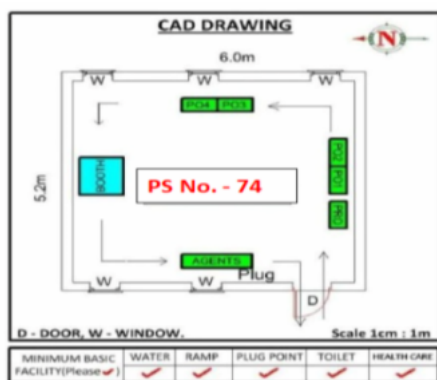

নির্বাচক নিবন্ধন আধিকারিকের স্বাক্ষর

Nazri Naksha

Google Map View

Polling Station Building Front View

Polling Station Front View

Cad View

Key MAP View

1 নাম : সেলিম আটা পিতার নাম : আলিম আটা বাড়ির নং : n0191 বয়স : পুরুষ	RXT1009406 ফটো উপলব্ধ	2 নাম : জালাল আটা পিতার নাম : ইয়াসিন আটা বাড়ির নং : n0192 বয়স : 79 লিঙ্গ : পুরুষ	RXT1889849 ফটো উপলব্ধ	3 নাম : ছাপিয়া বিবি স্বামীর নাম : জালাল আটা বাড়ির নং : n0192 বয়স : 77 লিঙ্গ : মহিলা	WB/20/091/048519 ফটো উপলব্ধ
4 নাম : রফিকুল আটা পিতার নাম : জালাল আটা বাড়ির নং : n0192 বয়স : 36 লিঙ্গ : পুরুষ	RXT1112044 ফটো উপলব্ধ	5 নাম : মিজানুর আলি পিতার নাম : জালাল আলি বাড়ির নং : n0192 বয়স : 33 লিঙ্গ : পুরুষ	RXT1112036 ফটো উপলব্ধ	6 নাম : হাসানুর আটা পিতার নাম : মুছানবী আটা বাড়ির নং : n0193 বয়স : 30 লিঙ্গ : পুরুষ	RXT1491109 ফটো উপলব্ধ
7 নাম : মোসাঃ সাবিলা বিবি স্বামীর নাম : রফিক আলি বাড়ির নং : n0193 বয়স : 44 লিঙ্গ : মহিলা	GGC4453924 ফটো উপলব্ধ	8 নাম : সেখ লিয়াকত আটা পিতার নাম : মুছা নবী আটা বাড়ির নং : n0193 বয়স : 39 লিঙ্গ : পুরুষ	GGC4454070 ফটো উপলব্ধ	9 নাম : তাজমিরা বিবি স্বামীর নাম : লিয়াকত আটা বাড়ির নং : n0193 বয়স : 30 লিঙ্গ : মহিলা	RXT1491281 ফটো উপলব্ধ
10 নাম : হাবিবুল আটা পিতার নাম : রসিদ আটা বাড়ির নং : n0194 বয়স : 39 লিঙ্গ : পুরুষ	RXT0767392 ফটো উপলব্ধ	11 নাম : আজান আলি পিতার নাম : জমাতালি আটা বাড়ির নং : n0195 বয়স : 67 লিঙ্গ : পুরুষ	WB/20/091/048524 ফটো উপলব্ধ	12 নাম : সেখ সফিকুল আলি পিতার নাম : আজান আলি বাড়ির নং : n0195 বয়স : 40 লিঙ্গ : পুরুষ	GGC4453957 ফটো উপলব্ধ
13 নাম : ফজিলা বিবি স্বামীর নাম : সেখ সফিকুল আলি বাড়ির নং : n0195 বয়স : 38 লিঙ্গ : মহিলা	RXT1234632 ফটো উপলব্ধ	14 নাম : ফতেমা বিবি স্বামীর নাম : এসরাইল আলি বাড়ির নং : n0196 বয়স : 59 লিঙ্গ : মহিলা	RXT1889302 ফটো উপলব্ধ	15 নাম : ইসমাইল আলি পিতার নাম : নুর আলি বাড়ির নং : n0196 বয়স : 56 লিঙ্গ : পুরুষ	RXT1911437 ফটো উপলব্ধ
16 নাম : মাজিদা বিবি স্বামীর নাম : এসমাইল বাড়ির নং : n0196 বয়স : 51 লিঙ্গ : মহিলা	GGC2625994 ফটো উপলব্ধ	17 নাম : আলিউল আলি পিতার নাম : এসরাইল আলি বাড়ির নং : n0196 বয়স : 29 লিঙ্গ : পুরুষ	RXT1491422 ফটো উপলব্ধ	18 নাম : নুরনহার খাতুন পিতার নাম : মোঃ মোস্তফা বাড়ির নং : এন0160 বয়স : 28 লিঙ্গ : মহিলা	RXT1679190 ফটো উপলব্ধ
19 নাম : মহ আলম পিতার নাম : ছোবান মোল্লা বাড়ির নং : n0185 বয়স : 45 লিঙ্গ : পুরুষ	GGC3829785 ফটো উপলব্ধ	20 নাম : মারুফা বিবি স্বামীর নাম : মহ আলম বাড়ির নং : n0185 বয়স : 35 লিঙ্গ : মহিলা	RXT1009968 ফটো উপলব্ধ	21 নাম : জাহাঙ্গীর হোসেন মোল্লা পিতার নাম : ছোবান মোল্লা বাড়ির নং : n0185 বয়স : 36 লিঙ্গ : পুরুষ	RXT1010040 ফটো উপলব্ধ
22 নাম : রইমা বিবি স্বামীর নাম : আজান আলি বাড়ির নং : n0188 বয়স : 55 লিঙ্গ : মহিলা	RXT2356129 ফটো উপলব্ধ	23 নাম : মেহের আলি পিতার নাম : আজান আলি বাড়ির নং : n0188 বয়স : 37 লিঙ্গ : পুরুষ	RXT0268805 ফটো উপলব্ধ	24 নাম : সাকিলা বিবি স্বামীর নাম : মেহের আলি বাড়ির নং : n0188 বয়স : 33 লিঙ্গ : মহিলা	RXT1491323 ফটো উপলব্ধ
25 নাম : সাহাবুদ্দিন আলি পিতার নাম : আজান আলি বাড়ির নং : n0188 বয়স : 32 লিঙ্গ : পুরুষ	RXT1111780 ফটো উপলব্ধ	26 নাম : হাসিনা বিবি স্বামীর নাম : আবুজেল আলি বাড়ির নং : n0165 বয়স : 65 লিঙ্গ : মহিলা	WB/20/091/048455 ফটো উপলব্ধ	27 নাম : তাজমিরা বিবি স্বামীর নাম : কাশেম আলি বাড়ির নং : n0165 বয়স : 43 লিঙ্গ : মহিলা	GGC3311065 ফটো উপলব্ধ
28 নাম : আসমা বিবি স্বামীর নাম : এসরাইল আলি বাড়ির নং : n0016 বয়স : 46 লিঙ্গ : মহিলা	GGC3952603 ফটো উপলব্ধ	29 নাম : অপসানা খাতুন পিতার নাম : মোঃ নুরহুদা বাড়ির নং : এন001 বয়স : 26 লিঙ্গ : মহিলা	RXT2024669 ফটো উপলব্ধ	30 নাম : সাজ্জাত আলি পিতার নাম : ছাগবত আলি বাড়ির নং : n0017 বয়স : 43 লিঙ্গ : পুরুষ	GGC3312600 ফটো উপলব্ধ