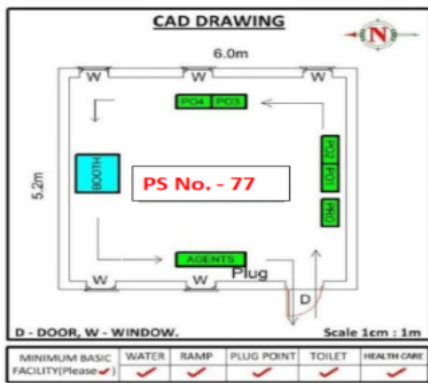

নির্বাচক নিবন্ধন আধিকারিকের স্বাক্ষর

Nazri Naksha

Google Map View

Polling Station Building Front View

Polling Station Front View

Cad View

Key MAP View

1	GGC2228245	নাম : মোজ্জামেল হক পিতার নাম: মোকসেদ বাড়ির নং : n0074 বয়স : 59 লিঙ্গ : পুরুষ	ফটো উপলব্ধ	2	RXT1112945	নাম : সাবির আলি পিতার নাম: মোজাম্মেল হক বাড়ির নং : n0074 বয়স : 33 লিঙ্গ : পুরুষ	ফটো উপলব্ধ	3	RXT0281873	নাম : মোজাফফার হক পিতার নাম: মোজাম্মেল হক বাড়ির নং : n0074 বয়স : 37 লিঙ্গ : পুরুষ	ফটো উপলব্ধ
4	GGC3956414	নাম : সাকিলা বিবি স্বামীর নাম: মোজাম্মেল হক বাড়ির নং : n0074 বয়স : 73 লিঙ্গ : মহিলা	ফটো উপলব্ধ	5	RXT1360353	নাম : হাকিম আলি বেদ্য পিতার নাম: মোকসেদ বেদ্য বাড়ির নং : 071 বয়স : 71 লিঙ্গ : পুরুষ	ফটো উপলব্ধ	6	RXT0281550	নাম : সেখ নূরসেলিম রহমান পিতার নাম: হাজী সেখ লুৎফর রহমান বাড়ির নং : n0071 বয়স : 37 লিঙ্গ : পুরুষ	ফটো উপলব্ধ
7	RXT1492032	নাম : খুরসিদ আলম পিতার নাম: লুতফর রহমান বাড়ির নং : n0118 বয়স : 32 লিঙ্গ : পুরুষ	ফটো উপলব্ধ	8	GGC3319423	নাম : মিনারা বিবি স্বামীর নাম: মোঃ আলম আলি বাড়ির নং : n0118 বয়স : 40 লিঙ্গ : মহিলা	ফটো উপলব্ধ	9	RXT1112937	নাম : খাদেম আলি পিতার নাম: লুৎফার রহমান বাড়ির নং : n0118 বয়স : 37 লিঙ্গ : পুরুষ	ফটো উপলব্ধ
10	RXT1360205	নাম : রুনা খাতুন (বিবি) স্বামীর নাম: মোঃ গুরু আলি বাড়ির নং : 118 বয়স : 35 লিঙ্গ : মহিলা	ফটো উপলব্ধ	11	GGC3319415	নাম : মোঃ গুরু আলি পিতার নাম: লুৎফার রহমান বাড়ির নং : n0118 বয়স : 41 লিঙ্গ : পুরুষ	ফটো উপলব্ধ	12	WB/20/091/066247	নাম : মনোয়ারা বিবি স্বামীর নাম: আসরাফ আলি বাড়ির নং : n0118 বয়স : 51 লিঙ্গ : মহিলা	ফটো উপলব্ধ
13	WB/20/091/066151	নাম : আসরাফ আলি পিতার নাম: লুতফার রহমান বাড়ির নং : n0118 বয়স : 56 লিঙ্গ : পুরুষ	ফটো উপলব্ধ	14	WB/20/091/066268	নাম : আবু হোসেন পিতার নাম: লুতফার রহমান বাড়ির নং : n0118 বয়স : 57 লিঙ্গ : পুরুষ	ফটো উপলব্ধ	15	RXT1360387	নাম : মোঃ রেজাউল ইসলাম পিতার নাম: মোঃ সাহেব আলি বাড়ির নং : 117 বয়স : 31 লিঙ্গ : পুরুষ	ফটো উপলব্ধ
16	RXT0851790	নাম : জাহানারা বিবি স্বামীর নাম: রবিউল হক বাড়ির নং : n0117 বয়স : 37 লিঙ্গ : মহিলা	ফটো উপলব্ধ	17	WB/20/091/066455	নাম : আকিনা বিবি স্বামীর নাম: সাহেব আলি বাড়ির নং : n0117 বয়স : 59 লিঙ্গ : মহিলা	ফটো উপলব্ধ	18	WB/20/091/066414	নাম : সাহেব আলি পিতার নাম: হারু বাড়ির নং : n0117 বয়স : 66 লিঙ্গ : পুরুষ	ফটো উপলব্ধ
19	RXT1492016	নাম : সফিকুল আলি পিতার নাম: আব্দুল মোতালেব বাড়ির নং : n0116 বয়স : 29 লিঙ্গ : পুরুষ	ফটো উপলব্ধ	20	RXT1113216	নাম : রুবিয়া বিবি স্বামীর নাম: সরিফুল বাড়ির নং : n0116 বয়স : 35 লিঙ্গ : মহিলা	ফটো উপলব্ধ	21	RXT0851766	নাম : মোঃ মনিরুল ইসলাম পিতার নাম: মোতালেব আলি বাড়ির নং : n0116 বয়স : 37 লিঙ্গ : পুরুষ	ফটো উপলব্ধ
22	WB/20/091/066170	নাম : মাসুদা বিবি স্বামীর নাম: আব্দুল মোতালেব বাড়ির নং : n0116 বয়স : 69 লিঙ্গ : মহিলা	ফটো উপলব্ধ	23	GGC3956448	নাম : মইদুল ইসলাম পিতার নাম: সইদ আলি বাড়ির নং : n0116 বয়স : 40 লিঙ্গ : পুরুষ	ফটো উপলব্ধ	24	RXT1360478	নাম : নাজিমা বিবি স্বামীর নাম: ইউসুফ আলী বাড়ির নং : n0130 বয়স : 29 লিঙ্গ : মহিলা	ফটো উপলব্ধ
25	RXT1235803	নাম : ইউনুস আলী পিতার নাম: আব্দুল রসিদ বাড়ির নং : n0130 বয়স : 35 লিঙ্গ : পুরুষ	ফটো উপলব্ধ	26	WB/20/091/066302	নাম : রহিমা বিবি স্বামীর নাম: আব্দুল রসিদ বাড়ির নং : n0130 বয়স : 69 লিঙ্গ : মহিলা	ফটো উপলব্ধ	27	RXT1906643	নাম : আব্দুল রসিদ পিতার নাম: লতেমান বাড়ির নং : n0130 বয়স : 75 লিঙ্গ : পুরুষ	ফটো উপলব্ধ
28	RXT1360346	নাম : সাদ্দাম হোসেন পিতার নাম: সাহাবুদ্দিন বাড়ির নং : 063 বয়স : 32 লিঙ্গ : পুরুষ	ফটো উপলব্ধ	29	MGS1624568	নাম : ফতেমা বিবি স্বামীর নাম: রহমত আলি বাড়ির নং : n0079 বয়স : 49 লিঙ্গ : মহিলা	ফটো উপলব্ধ	30	GGC2227635	নাম : রহমত আলি পিতার নাম: এনাতালি বাড়ির নং : n0079 বয়স : 54 লিঙ্গ : পুরুষ	ফটো উপলব্ধ