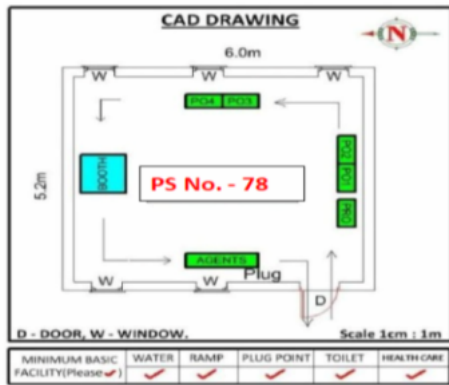

নির্বাচক নিবন্ধন আধিকারিকের স্বাক্ষর

Nazri Naksha

Google Map View

Polling Station Building Front View

Polling Station Front View

Cad View

Key MAP View

1 নাম : সুফিয়া সরকার অন্যান্য: সিরাজউদ্দিন সরকার বাড়ির নং : n0005 বয়স : 73 লিঙ্গ : মহিলা ফটো উপলব্ধ	WB/20/091/069203	2 নাম : জাহানারা বিবি স্বামীর নাম: ছাদেম আলি বাড়ির নং : n0077 বয়স : 39 লিঙ্গ : মহিলা ফটো উপলব্ধ	RXT1113786	3 নাম : ফতেমা বিবি স্বামীর নাম: হাদেম আলি বাড়ির নং : n0077 বয়স : 38 লিঙ্গ : মহিলা ফটো উপলব্ধ	RXT1492453
4 নাম : সেলিমা বিবি স্বামীর নাম: আব্দুর রহিম বাড়ির নং : n0077 বয়স : 38 লিঙ্গ : মহিলা ফটো উপলব্ধ	GGC3832748	5 নাম : আব্দুর রহিম পিতার নাম: মাদার বক্স বাড়ির নং : n0077 বয়স : 46 লিঙ্গ : পুরুষ ফটো উপলব্ধ	GGC2227643	6 নাম : তাজমাবিবি স্বামীর নাম: খাদেম আলি বাড়ির নং : n0077 বয়স : 51 লিঙ্গ : মহিলা ফটো উপলব্ধ	WB/20/091/069176
7 নাম : রিয়াজুল ইসলাম পিতার নাম: মাওলা বক্স বাড়ির নং : n0077 বয়স : 34 লিঙ্গ : পুরুষ ফটো উপলব্ধ	RXT1011436	8 নাম : মমতাজ বিবি স্বামীর নাম: হাফিজুল ইসলাম বাড়ির নং : 077 বয়স : 30 লিঙ্গ : মহিলা ফটো উপলব্ধ	RXT1360684	9 নাম : হাফিজুল ইসলাম পিতার নাম: মাওলা বক্স বাড়ির নং : n0077 বয়স : 37 লিঙ্গ : পুরুষ ফটো উপলব্ধ	GGC4458006
10 নাম : খাদেমআলী পিতার নাম: মাওলা বক্স বাড়ির নং : n0077 বয়স : 56 লিঙ্গ : পুরুষ ফটো উপলব্ধ	WB/20/091/069076	11 নাম : ছাপিয়াবিবি স্বামীর নাম: মাওলা বক্স বাড়ির নং : n0077 বয়স : 66 লিঙ্গ : মহিলা ফটো উপলব্ধ	WB/20/091/069183	12 নাম : বাহার আলি পিতার নাম: এলেম বক্স বাড়ির নং : n0077 বয়স : 37 লিঙ্গ : পুরুষ ফটো উপলব্ধ	RXT1011428
13 নাম : ছাদেম আলী পিতার নাম: এলেম বক্স বাড়ির নং : n0077 বয়স : 53 লিঙ্গ : পুরুষ ফটো উপলব্ধ	WB/20/091/069469	14 নাম : নুর আলম পিতার নাম: মহঃ নুর আলি বাড়ির নং : n0076 বয়স : 31 লিঙ্গ : পুরুষ ফটো উপলব্ধ	RXT1236017	15 নাম : মনোয়ারা বিবি স্বামীর নাম: নাজিবুল হক বাড়ির নং : 076 বয়স : 32 লিঙ্গ : মহিলা ফটো উপলব্ধ	RXT1360924
16 নাম : নাজিবুল হক পিতার নাম: আবদুল রাজজাক বাড়ির নং : n0076 বয়স : 35 লিঙ্গ : পুরুষ ফটো উপলব্ধ	RXT1012392	17 নাম : ফেরদৌসী বিবি স্বামীর নাম: মহম্মাদ নুর আলী বাড়ির নং : n0076 বয়স : 57 লিঙ্গ : মহিলা ফটো উপলব্ধ	WB/20/091/069505	18 নাম : নাজিরা (খাতুন) বিবি স্বামীর নাম: মনিরুল ইসলাম বাড়ির নং : n0076 বয়স : 41 লিঙ্গ : মহিলা ফটো উপলব্ধ	RXT0286286
19 নাম : মনিরুল ইসলাম পিতার নাম: ইয়াকুব আলি বাড়ির নং : n0076 বয়স : 40 লিঙ্গ : পুরুষ ফটো উপলব্ধ	GGC3321213	20 নাম : মহঃ নুর আলি পিতার নাম: মোঃ তফজেল বাড়ির নং : n0076 বয়স : 67 লিঙ্গ : পুরুষ ফটো উপলব্ধ	RXT1011410	21 নাম : মেকাইল সাহাজী পিতার নাম: জমাত আলি সাহাজী বাড়ির নং : 073 বয়স : 36 লিঙ্গ : পুরুষ ফটো উপলব্ধ	RXT1361062
22 নাম : আনোয়ারা বিবি স্বামীর নাম: সাহিদ খান বাড়ির নং : n0073 বয়স : 38 লিঙ্গ : মহিলা ফটো উপলব্ধ	RXT1012319	23 নাম : সামিনা খাতুন পিতার নাম: কালাম খান বাড়ির নং : 073 বয়স : 30 লিঙ্গ : মহিলা ফটো উপলব্ধ	RXT1360726	24 নাম : খোকন খান পিতার নাম: কালাম খান বাড়ির নং : 073 বয়স : 32 লিঙ্গ : পুরুষ ফটো উপলব্ধ	RXT1361047
25 নাম : তাহামিনা বিবি স্বামীর নাম: কালাম খান বাড়ির নং : n0073 বয়স : 67 লিঙ্গ : মহিলা ফটো উপলব্ধ	RXT2514222	26 নাম : জাহাঙ্গীর হোসেন পিতার নাম: আব্দুল আজিজ বাড়ির নং : n0072 বয়স : 30 লিঙ্গ : পুরুষ ফটো উপলব্ধ	RXT1492222	27 নাম : আলমগীর হোসেন পিতার নাম: আব্দুল আজিজ বাড়ির নং : n0072 বয়স : 32 লিঙ্গ : পুরুষ ফটো উপলব্ধ	RXT1492214
28 নাম : মনোয়ারা খাতুন মায়ের নাম: রিজিয়া বিবি বাড়ির নং : n0072 বয়স : 35 লিঙ্গ : মহিলা ফটো উপলব্ধ	RXT1012269	29 নাম : আসমা বিবি স্বামীর নাম: মোজাম্মেল আলী বাড়ির নং : 073 বয়স : 38 লিঙ্গ : মহিলা ফটো উপলব্ধ	RXT1012251	30 নাম : সায়মা বিবি স্বামীর নাম: শাহনওয়াজ উদ্দিন বাড়ির নং : n0039 বয়স : 42 লিঙ্গ : মহিলা ফটো উপলব্ধ	RXT0285338