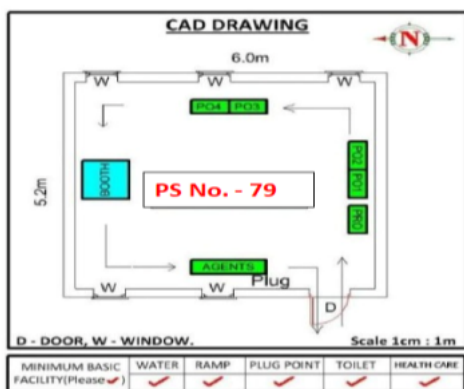

নির্বাচক নিবন্ধন আধিকারিকের স্বাক্ষর

Nazri Naksha

Google Map View

Polling Station Building Front View

Polling Station Front View

Cad View

Key MAP View

1 নাম : সাবিনা বিবি স্বামীর নাম: মিরাজুল ইসলাম বাড়ির নং : n0036 বয়স : 29 লিঙ্গ : মহিলা	RXT1689579	ফটো উপলব্ধ	2 নাম : সাহাবুদ্দিন পিতার নাম: রফিক আলি বাড়ির নং : n0040 বয়স : 27 লিঙ্গ : পুরুষ	RXT1689512	ফটো উপলব্ধ	3 নাম : সাবিনা বিবি স্বামীর নাম: গফফার আলি বাড়ির নং : n0038 বয়স : 29 লিঙ্গ : মহিলা	RXT1582873	ফটো উপলব্ধ
4 নাম : আসনুরা বিবি স্বামীর নাম: মহ সারিফুল বাড়ির নং : n0042 বয়স : 39 লিঙ্গ : মহিলা	GGC3957008	ফটো উপলব্ধ	5 নাম : মো সারিফুল ইসলাম পিতার নাম: করিমবক্স বাড়ির নং : n0042 বয়স : 42 লিঙ্গ : পুরুষ	GGC3321270	ফটো উপলব্ধ	6 নাম : আনোয়ারুল আলী স্বামীর নাম: আরিফুল ইসলাম বাড়ির নং : n0042 বয়স : 33 লিঙ্গ : মহিলা	RXT1012491	ফটো উপলব্ধ
7 নাম : রসিদুল ইসলাম পিতার নাম: জামির আলি বাড়ির নং : n0040 বয়স : 51 লিঙ্গ : পুরুষ	RXT2347805	ফটো উপলব্ধ	8 নাম : রফিক আলি পিতার নাম: জামির আলি বাড়ির নং : n0040 বয়স : 57 লিঙ্গ : পুরুষ	WB/20/091/069599	ফটো উপলব্ধ	9 নাম : সফিকুল ইসলাম পিতার নাম: জামির আলি বাড়ির নং : n0040 বয়স : 59 লিঙ্গ : পুরুষ	GGC2227726	ফটো উপলব্ধ
10 নাম : ইমরান হক পিতার নাম: মোঃ ইজারুল হক বাড়ির নং : এন0037 বয়স : 25 লিঙ্গ : পুরুষ	RXT1871565	ফটো উপলব্ধ	11 নাম : শেখ আলাউদ্দিন পিতার নাম: শেখ তমছির আলি বাড়ির নং : 0052 বয়স : 71 লিঙ্গ : পুরুষ	RXT1886316	ফটো উপলব্ধ	12 নাম : রুকসানা বেগম স্বামীর নাম: শেখ আলাউদ্দিন বাড়ির নং : 0052 বয়স : 66 লিঙ্গ : মহিলা	RXT1886225	ফটো উপলব্ধ
13 নাম : নাজিবুল ইসলাম পিতার নাম: নজরুল ইসলাম বাড়ির নং : এন0041 বয়স : 25 লিঙ্গ : পুরুষ	RXT1840057	ফটো উপলব্ধ	14 নাম : আসাদ উদ্দিন পিতার নাম: সফিকউদ্দিন মোল্লা বাড়ির নং : N0046 বয়স : 25 লিঙ্গ : পুরুষ	RXT2076784	ফটো উপলব্ধ	15 নাম : গফফার আলি পিতার নাম: আবু বক্কর সিদ্দিক বাড়ির নং : n0038 বয়স : 32 লিঙ্গ : পুরুষ	RXT1236322	ফটো উপলব্ধ
16 নাম : সামসুন নাহার বিবি স্বামীর নাম: রহমান আলি বাড়ির নং : 038 বয়স : 34 লিঙ্গ : মহিলা	RXT1361450	ফটো উপলব্ধ	17 নাম : তনুজা বিবি স্বামীর নাম: সেখ জাহাঙ্গীর বাড়ির নং : N0036 বয়স : 29 লিঙ্গ : মহিলা	RXT2071108	ফটো উপলব্ধ	18 নাম : তাসলিমা বিবি স্বামীর নাম: আরসাব বাড়ির নং : n0038 বয়স : 40 লিঙ্গ : মহিলা	GGC3832672	ফটো উপলব্ধ
19 নাম : রিজিয়া খাতুন পিতার নাম: সেখ ডালিম বাড়ির নং : N00036 বয়স : 34 লিঙ্গ : মহিলা	RXT2067650	ফটো উপলব্ধ	20 নাম : রুমা বিবি স্বামীর নাম: রুহুল আমিন বাড়ির নং : n0036 বয়স : 30 লিঙ্গ : মহিলা	RXT1492727	ফটো উপলব্ধ	21 নাম : আজেমাবিবি স্বামীর নাম: নজরুল ইসলাম বাড়ির নং : n0036 বয়স : 53 লিঙ্গ : মহিলা	RXT2113132	ফটো উপলব্ধ
22 নাম : রুহুল আমিন পিতার নাম: নজরুল ইসলাম বাড়ির নং : n0036 বয়স : 35 লিঙ্গ : পুরুষ	RXT1113620	ফটো উপলব্ধ	23 নাম : আশরাফুল আলী পিতার নাম: আবু বক্কর সিদ্দিক বাড়ির নং : n0038 বয়স : 40 লিঙ্গ : পুরুষ	GGC3321247	ফটো উপলব্ধ	24 নাম : নুরউদ্দিন মোল্লা পিতার নাম: আব্দুল করিম মোল্লা বাড়ির নং : n0060 বয়স : 58 লিঙ্গ : পুরুষ	RXT1011667	ফটো উপলব্ধ
25 নাম : নাসিরউদ্দিন পিতার নাম: রফিক আলি বাড়ির নং : n0040 বয়স : 33 লিঙ্গ : পুরুষ	RXT1113885	ফটো উপলব্ধ	26 নাম : আলি আমিন পিতার নাম: নজরুল ইসলাম বাড়ির নং : n0036 বয়স : 29 লিঙ্গ : পুরুষ	RXT1492685	ফটো উপলব্ধ	27 নাম : আকলিমা বিবি স্বামীর নাম: আশাবুদ্দিন বাড়ির নং : n0033 বয়স : 38 লিঙ্গ : মহিলা	RXT1236264	ফটো উপলব্ধ
28 নাম : ফারহানা পারভিন পিতার নাম: সেখ হায়াত আলি বাড়ির নং : n0032 বয়স : 28 লিঙ্গ : মহিলা	RXT1689470	ফটো উপলব্ধ	29 নাম : ইব্রাহিম মোল্লা পিতার নাম: নুরউদ্দিন মোল্লা বাড়ির নং : n0060 বয়স : 27 লিঙ্গ : পুরুষ	RXT1689546	ফটো উপলব্ধ	30 নাম : আশাবুদ্দিন পিতার নাম: আব্দুল ওহাব বাড়ির নং : n0033 বয়স : 53 লিঙ্গ : পুরুষ	WB/20/091/069369	ফটো উপলব্ধ