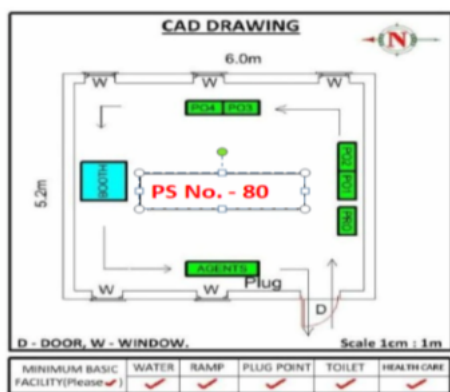

নির্বাচক নিবন্ধন আধিকারিকের স্বাক্ষর

Nazri Naksha

Google Map View

Polling Station Building Front View

Polling Station Front View

Cad View

Key MAP View

1 নাম : সাদ্দাম হোসেন পিতার নাম: হাম্মান আলী বাড়ির নং : 17 বয়স : 31 লিঙ্গ : পুরুষ	RXT1361815 ফটো উপলব্ধ	2 নাম : হাফিজা বিবি স্বামীর নাম: ফিরোজ আলী বাড়ির নং : 017 বয়স : 32 লিঙ্গ : মহিলা	RXT1361971 ফটো উপলব্ধ	3 নাম : ফিরোজ আলী পিতার নাম: হাম্মান আলী বাড়ির নং : n0017 বয়স : 32 লিঙ্গ : পুরুষ	RXT1236652 ফটো উপলব্ধ
4 নাম : কোহিনুর বিবি স্বামীর নাম: হাম্মান আলি বাড়ির নং : n0017 বয়স : 38 লিঙ্গ : মহিলা	RXT1492941 ফটো উপলব্ধ	5 নাম : বেবী বিবি স্বামীর নাম: হাম্মান আলি বাড়ির নং : n0017 বয়স : 65 লিঙ্গ : মহিলা	WB/20/091/051646 ফটো উপলব্ধ	6 নাম : হাম্মান আলি পিতার নাম: ছন্নাত আলি বাড়ির নং : n0017 বয়স : 71 লিঙ্গ : পুরুষ	WB/20/091/051305 ফটো উপলব্ধ
7 নাম : আবেদ আলী পিতার নাম: সেখ ইচ্ছা নবী বাড়ির নং : n0015 বয়স : 35 লিঙ্গ : পুরুষ	RXT1236751 ফটো উপলব্ধ	8 নাম : মোসা আজমিরা বিবি স্বামীর নাম: আয়েপ আলি বাড়ির নং : n0015 বয়স : 38 লিঙ্গ : মহিলা	GGC4454112 ফটো উপলব্ধ	9 নাম : তাহমিনা বিবি স্বামীর নাম: গোলাম নবী বাড়ির নং : n0015 বয়স : 46 লিঙ্গ : মহিলা	GGC4454179 ফটো উপলব্ধ
10 নাম : রাজুল আলি পিতার নাম: মনসোব আলি বাড়ির নং : n0021 বয়স : 34 লিঙ্গ : পুরুষ	RXT1583186 ফটো উপলব্ধ	11 নাম : মেকাইল আলি মায়ের নাম: বানু বিবি বাড়ির নং : n0090 বয়স : 35 লিঙ্গ : পুরুষ	RXT1583178 ফটো উপলব্ধ	12 নাম : রুবিনা পারভীন পিতার নাম: মাজেত আলি বাড়ির নং : n0024 বয়স : 30 লিঙ্গ : মহিলা	RXT1583111 ফটো উপলব্ধ
13 নাম : সেখ আবিদ হোসেন পিতার নাম: আলি হোসেন বাড়ির নং : n0062 বয়স : 28 লিঙ্গ : পুরুষ	RXT1583095 ফটো উপলব্ধ	14 নাম : ফিরোজ খাঁন পিতার নাম: মোঃ রফিক বাড়ির নং : n0004 বয়স : 29 লিঙ্গ : পুরুষ	RXT1583079 ফটো উপলব্ধ	15 নাম : আলমগীর আলি পিতার নাম: আরমান আলি বাড়ির নং : n0061 বয়স : 29 লিঙ্গ : পুরুষ	RXT1583053 ফটো উপলব্ধ
16 নাম : সাবানা ইয়াসমিন পিতার নাম: আকবর আলি বাড়ির নং : n0026 বয়স : 28 লিঙ্গ : মহিলা	RXT1583046 ফটো উপলব্ধ	17 নাম : জিয়াউল রহমান পিতার নাম: হাবিবুর রহমান বাড়ির নং : n0006 বয়স : 30 লিঙ্গ : পুরুষ	RXT1583020 ফটো উপলব্ধ	18 নাম : আহিদা বিবি স্বামীর নাম: নজরুল আলি বাড়ির নং : n0055 বয়স : 52 লিঙ্গ : মহিলা	GGC3312956 ফটো উপলব্ধ
19 নাম : আলি হোসেন পিতার নাম: ইয়ার আলি বাড়ির নং : n0055 বয়স : 46 লিঙ্গ : পুরুষ	GGC2222636 ফটো উপলব্ধ	20 নাম : ইমানহোসেন পিতার নাম: ইয়ার আলি বাড়ির নং : n0055 বয়স : 49 লিঙ্গ : পুরুষ	WB/20/091/051624 ফটো উপলব্ধ	21 নাম : সরবানু বিবি স্বামীর নাম: ইয়ার আলি বাড়ির নং : n0055 বয়স : 71 লিঙ্গ : মহিলা	WB/20/091/051063 ফটো উপলব্ধ
22 নাম : সেখ আহিদ আলি পিতার নাম: কাশেম আলি বাড়ির নং : n0053 বয়স : 35 লিঙ্গ : পুরুষ	RXT1236702 ফটো উপলব্ধ	23 নাম : বিলকিস বিবি স্বামীর নাম: আরিফ আলি বাড়ির নং : 052 বয়স : 30 লিঙ্গ : মহিলা	RXT1492917 ফটো উপলব্ধ	24 নাম : আরিফ আলী পিতার নাম: হাশেম আলী বাড়ির নং : 052 বয়স : 34 লিঙ্গ : পুরুষ	RXT1361823 ফটো উপলব্ধ
25 নাম : হালেমন বিবি স্বামীর নাম: হাশেম আলি বাড়ির নং : n0052 বয়স : 59 লিঙ্গ : মহিলা	WB/20/091/051187 ফটো উপলব্ধ	26 নাম : সাবিনা বিবি স্বামীর নাম: নজরুল আলী বাড়ির নং : 051 বয়স : 30 লিঙ্গ : মহিলা	RXT1361542 ফটো উপলব্ধ	27 নাম : হাফিজা বিবি স্বামীর নাম: রফিকুল আলি বাড়ির নং : n0051 বয়স : 40 লিঙ্গ : মহিলা	RXT0290494 ফটো উপলব্ধ
28 নাম : রফিকুল আলি পিতার নাম: মোতালেব আলি বাড়ির নং : n0051 বয়স : 43 লিঙ্গ : পুরুষ	GGC2628881 ফটো উপলব্ধ	29 নাম : সফিকুল আলি পিতার নাম: মোতালেব আলি বাড়ির নং : n0051 বয়স : 40 লিঙ্গ : পুরুষ	GGC3830064 ফটো উপলব্ধ	30 নাম : কুদ্দুস আলি পিতার নাম: ফকির আলি বাড়ির নং : n0050 বয়স : 39 লিঙ্গ : পুরুষ	GGC3830189 ফটো উপলব্ধ