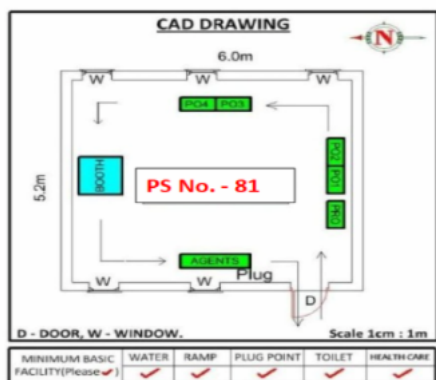

নির্বাচক নিবন্ধন আধিকারিকের স্বাক্ষর

Nazri Naksha

Google Map View

Polling Station Building Front View

Polling Station Front View

Cad View

Key MAP View

1 নাম : ছাপিয়া বিবি খাতুন স্বামীর নাম: খুরশিদ আলম বাড়ির নং : এন0369 বয়স : 34 লিঙ্গ : মহিলা	RXT0849133	ফটো উপলব্ধ	2 নাম : এসমাইল আলি পিতার নাম: লতিফ আলি বাড়ির নং : n0006 বয়স : 32 লিঙ্গ : পুরুষ	RXT1237213	ফটো উপলব্ধ	3 নাম : মুজিবাব আলি পিতার নাম: সামাদ আলী বাড়ির নং : n0094 বয়স : 57 লিঙ্গ : পুরুষ	WB/20/091/051037	ফটো উপলব্ধ
4 নাম : মনুজা বিবি স্বামীর নাম: আজিবাব আলি বাড়ির নং : n0094 বয়স : 35 লিঙ্গ : মহিলা	RXT1237494	ফটো উপলব্ধ	5 নাম : তনুজা বিবি স্বামীর নাম: মুজিবাব আলি বাড়ির নং : n0094 বয়স : 47 লিঙ্গ : মহিলা	GGC2628386	ফটো উপলব্ধ	6 নাম : মইদুল আলি পিতার নাম: সেখ আলিম বক্স বাড়ির নং : n0094 বয়স : 47 লিঙ্গ : পুরুষ	GGC2258523	ফটো উপলব্ধ
7 নাম : আনসারুল গোলদার পিতার নাম: রজব গোলদার বাড়ির নং : n0093 বয়স : 32 লিঙ্গ : পুরুষ	RXT1493311	ফটো উপলব্ধ	8 নাম : মোসাঃ শাহিনা বিবি স্বামীর নাম: সেখ মনিরুল ইসলাম বাড়ির নং : n0093 বয়স : 32 লিঙ্গ : মহিলা	RXT1362300	ফটো উপলব্ধ	9 নাম : সেখ মনিরুল ইসলাম পিতার নাম: সেখ রজব আলি বাড়ির নং : n0093 বয়স : 36 লিঙ্গ : পুরুষ	RXT1114438	ফটো উপলব্ধ
10 নাম : আবেদ আলী পিতার নাম: কাদের বক্স বাড়ির নং : n0123 বয়স : 39 লিঙ্গ : পুরুষ	GGC4454633	ফটো উপলব্ধ	11 নাম : তাহলিম বিবি স্বামীর নাম: আজগার আলি বাড়ির নং : n0123 বয়স : 39 লিঙ্গ : মহিলা	RXT1013580	ফটো উপলব্ধ	12 নাম : আজগার আলি পিতার নাম: কাদের বক্স বাড়ির নং : n0123 বয়স : 49 লিঙ্গ : পুরুষ	GGC2256725	ফটো উপলব্ধ
13 নাম : রহিম আলি পিতার নাম: করিম বক্স বাড়ির নং : n0120 বয়স : 35 লিঙ্গ : পুরুষ	RXT1237056	ফটো উপলব্ধ	14 নাম : জাহাঙ্গীর আলি পিতার নাম: আবু হোসেন মোস্তাফিজ বাড়ির নং : n0054 বয়স : 33 লিঙ্গ : পুরুষ	RXT1114552	ফটো উপলব্ধ	15 নাম : মোমেনা বিবি স্বামীর নাম: আবু হোসেন বাড়ির নং : n0054 বয়স : 71 লিঙ্গ : মহিলা	WB/20/091/051141	ফটো উপলব্ধ
16 নাম : মারুফা খাতুন পিতার নাম: আব্দুল অহব আলি বাড়ির নং : n0052 বয়স : 30 লিঙ্গ : মহিলা	RXT1493105	ফটো উপলব্ধ	17 নাম : রোজিনা বিবি স্বামীর নাম: নূর হোসেন আলি বাড়ির নং : n0052 বয়স : 34 লিঙ্গ : মহিলা	RXT1493212	ফটো উপলব্ধ	18 নাম : আলম রহমান পিতার নাম: অহাব আলি বাড়ির নং : n0052 বয়স : 33 লিঙ্গ : পুরুষ	RXT1114370	ফটো উপলব্ধ
19 নাম : মতিয়ার রহমান পিতার নাম: অহাব আলি বাড়ির নং : n0052 বয়স : 37 লিঙ্গ : পুরুষ	RXT1114362	ফটো উপলব্ধ	20 নাম : আসমা বিবি স্বামীর নাম: অহাব আলি বাড়ির নং : n0052 বয়স : 59 লিঙ্গ : মহিলা	RXT2463149	ফটো উপলব্ধ	21 নাম : অহাব আলি পিতার নাম: আমজেদ আলি বাড়ির নং : n0052 বয়স : 63 লিঙ্গ : পুরুষ	WB/20/091/051795	ফটো উপলব্ধ
22 নাম : মনিরুল ইসলাম পিতার নাম: সাহেব আলি বাড়ির নং : n0052 বয়স : 29 লিঙ্গ : পুরুষ	RXT1493220	ফটো উপলব্ধ	23 নাম : সুফিয়া বিবি স্বামীর নাম: সাহেব আলি বাড়ির নং : n0052 বয়স : 43 লিঙ্গ : মহিলা	RXT0768259	ফটো উপলব্ধ	24 নাম : আজিবাব আলি পিতার নাম: মোস্তাবাব আলি বাড়ির নং : n0051 বয়স : 40 লিঙ্গ : পুরুষ	GGC3954492	ফটো উপলব্ধ
25 নাম : হাফিজা বিবি স্বামীর নাম: আফবাব আলি বাড়ির নং : n0051 বয়স : 46 লিঙ্গ : মহিলা	RXT0768242	ফটো উপলব্ধ	26 নাম : ময়মন বিবি স্বামীর নাম: মোজাফফার হোসেন বাড়ির নং : n0107 বয়স : 40 লিঙ্গ : মহিলা	RXT1013978	ফটো উপলব্ধ	27 নাম : মোঃ মোজাফফার হোসেন পিতার নাম: খাদেম মালা কাটা বাড়ির নং : n0107 বয়স : 40 লিঙ্গ : পুরুষ	GGC4295010	ফটো উপলব্ধ
28 নাম : মাফুজা বিবি স্বামীর নাম: আলমগীর হোসেন বাড়ির নং : n0107 বয়স : 38 লিঙ্গ : মহিলা	GGC4454401	ফটো উপলব্ধ	29 নাম : নার্গিস বিবি স্বামীর নাম: জাহাঙ্গীর হোসেন বাড়ির নং : n0107 বয়স : 47 লিঙ্গ : মহিলা	RXT0295568	ফটো উপলব্ধ	30 নাম : জাহাঙ্গীর হোসেন পিতার নাম: খাদেম আলি বাড়ির নং : n0107 বয়স : 46 লিঙ্গ : পুরুষ	RXT1013655	ফটো উপলব্ধ