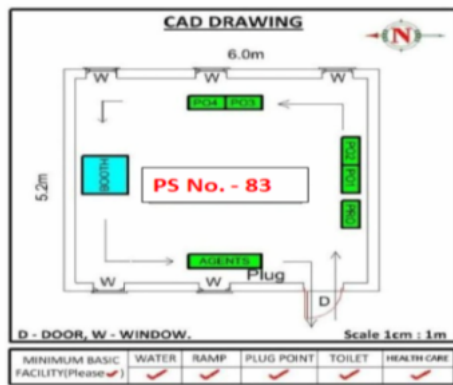

নির্বাচক নিবন্ধন আধিকারিকের স্বাক্ষর

Nazri Naksha

Google Map View

Polling Station Building Front View

Polling Station Front View

Cad View

Key MAP View

1 নাম : মোসাঃ আসমা বিবি স্বামীর নাম: সাহাজান আলি বাড়ির নং : 023 বয়স : 36 লিঙ্গ : মহিলা	RXT1583947 ফটো উপলব্ধ	2 নাম : তাজ মহম্মদ মায়ের নাম: সবেজান বিবি বাড়ির নং : n0008 বয়স : 37 লিঙ্গ : পুরুষ	RXT0300475 ফটো উপলব্ধ	3 নাম : মোঃ গোলাম ইয়াজ দানী পিতার নাম: আবুশরিফ মোঃ বাড়ির নং : n0002 বয়স : 44 লিঙ্গ : পুরুষ	GGC2631406 ফটো উপলব্ধ
4 নাম : মহিদুল ইসলাম পিতার নাম: বাবুরালাী মোল্লা বাড়ির নং : n0004 বয়স : 43 লিঙ্গ : পুরুষ	GGC2631240 ফটো উপলব্ধ	5 নাম : আমেনা বিবি স্বামীর নাম: আব্দুল খতিব বাড়ির নং : n0025 বয়স : 55 লিঙ্গ : মহিলা	GGC0181594 ফটো উপলব্ধ	6 নাম : মহিদুল ইসলাম পিতার নাম: আব্দুল বারিক বাড়ির নং : n0025 বয়স : 35 লিঙ্গ : পুরুষ	RXT1238203 ফটো উপলব্ধ
7 নাম : নুরজ্জামান পিতার নাম: মীর সাহেব আলি বাড়ির নং : n0024 বয়স : 30 লিঙ্গ : পুরুষ	RXT1363522 ফটো উপলব্ধ	8 নাম : নাজিমা বিবি স্বামীর নাম: মন্টু মণ্ডল বাড়ির নং : 024 বয়স : 33 লিঙ্গ : মহিলা	RXT1363613 ফটো উপলব্ধ	9 নাম : নুরুল আমিন পিতার নাম: মোঃ মির সাহেব আলি বাড়ির নং : n0024 বয়স : 35 লিঙ্গ : পুরুষ	RXT0854232 ফটো উপলব্ধ
10 নাম : মন্টু মন্ডল পিতার নাম: আজিবর রহমান বাড়ির নং : n0024 বয়স : 39 লিঙ্গ : পুরুষ	GGC3316825 ফটো উপলব্ধ	11 নাম : আজিবর রহমান পিতার নাম: দেলবার রহমান বাড়ির নং : n0024 বয়স : 76 লিঙ্গ : পুরুষ	RXT1883909 ফটো উপলব্ধ	12 নাম : সাবির আলি পিতার নাম: মির সাহেব আলি বাড়ির নং : n0024 বয়স : 37 লিঙ্গ : পুরুষ	GGC4455697 ফটো উপলব্ধ
13 নাম : মীরসাহেব আলি পিতার নাম: শুকুর আলি বাড়ির নং : n0024 বয়স : 66 লিঙ্গ : পুরুষ	RXT1882554 ফটো উপলব্ধ	14 নাম : জাহাঙ্গীর আলি পিতার নাম: রফিক আলি বাড়ির নং : 023 বয়স : 30 লিঙ্গ : পুরুষ	RXT1363506 ফটো উপলব্ধ	15 নাম : সাহাজান আলি পিতার নাম: রফিক আলি বাড়ির নং : 023 বয়স : 32 লিঙ্গ : পুরুষ	RXT1363696 ফটো উপলব্ধ
16 নাম : মোঃ ইমতিয়াজ আলী পিতার নাম: মোঃ ইমান আলী বাড়ির নং : n0023 বয়স : 33 লিঙ্গ : পুরুষ	RXT1115609 ফটো উপলব্ধ	17 নাম : আসমিরা খাতুন বিবি স্বামীর নাম: মোজাফফার আলি বাড়ির নং : n0023 বয়স : 36 লিঙ্গ : মহিলা	RXT1493667 ফটো উপলব্ধ	18 নাম : মোজাফফার আলি পিতার নাম: মোমিন আলি বাড়ির নং : n0023 বয়স : 46 লিঙ্গ : পুরুষ	RXT1493675 ফটো উপলব্ধ
19 নাম : ইয়াদ আলি পিতার নাম: মোস্তাবর আলি বাড়ির নং : n0023 বয়স : 48 লিঙ্গ : পুরুষ	GGC3316965 ফটো উপলব্ধ	20 নাম : আবেদ আলি পিতার নাম: মোস্তাবর আলি বাড়ির নং : n0023 বয়স : 47 লিঙ্গ : পুরুষ	GGC3316957 ফটো উপলব্ধ	21 নাম : রাব্বুল গোলদার পিতার নাম: ইমান আলি বাড়ির নং : N0023 বয়স : 29 লিঙ্গ : পুরুষ	RXT1493618 ফটো উপলব্ধ
22 নাম : জায়েদা বিবি স্বামীর নাম: সফিকুল রহমান বাড়ির নং : n0022 বয়স : 45 লিঙ্গ : মহিলা	RXT0768622 ফটো উপলব্ধ	23 নাম : মাজিদা বিবি স্বামীর নাম: সহিদ আলি বাড়ির নং : n0022 বয়স : 37 লিঙ্গ : মহিলা	RXT1238260 ফটো উপলব্ধ	24 নাম : সহিদ আলি পিতার নাম: মোছলেম আলি বাড়ির নং : n0022 বয়স : 40 লিঙ্গ : পুরুষ	RXT0301226 ফটো উপলব্ধ
25 নাম : সরিফুল ইসলাম পিতার নাম: মোছলেম আলি বাড়ির নং : n0022 বয়স : 44 লিঙ্গ : পুরুষ	RXT0768648 ফটো উপলব্ধ	26 নাম : মোসাঃ রূপবান বিবি স্বামীর নাম: সাইফুল রহমান বাড়ির নং : n0022 বয়স : 47 লিঙ্গ : মহিলা	GGC3955309 ফটো উপলব্ধ	27 নাম : হোসেনারা বিবি স্বামীর নাম: আজিবর রহমান বাড়ির নং : 021 বয়স : 32 লিঙ্গ : মহিলা	RXT1363597 ফটো উপলব্ধ
28 নাম : ছায়মা বিবি স্বামীর নাম: আজিজুল হক বাড়ির নং : n0021 বয়স : 33 লিঙ্গ : মহিলা	RXT1115666 ফটো উপলব্ধ	29 নাম : আনছারুল হক পিতার নাম: আবদুল মোতালেব বাড়ির নং : n0021 বয়স : 54 লিঙ্গ : পুরুষ	RXT1881606 ফটো উপলব্ধ	30 নাম : আবুল কালাম পিতার নাম: আকবর আলি বাড়ির নং : n0030 বয়স : 50 লিঙ্গ : পুরুষ	RXT1911841 ফটো উপলব্ধ