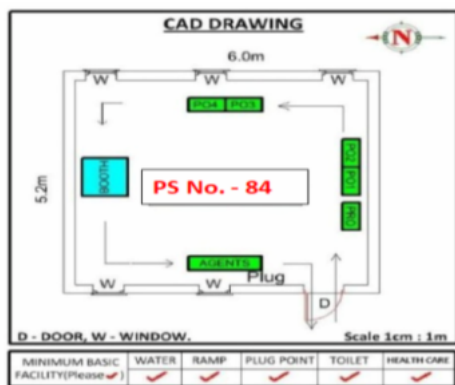

নির্বাচক নিবন্ধন আধিকারিকের স্বাক্ষর

Nazri Naksha

Google Map View

Polling Station Building Front View

Polling Station Front View

Cad View

Key MAP View

1 নাম : ফতেমা বিবি স্বামীর নাম: সিরাজুল ইসলাম বাড়ির নং : n0143 বয়স : 48 লিঙ্গ : মহিলা	GGC0206813 ফটো উপলব্ধ	2 নাম : হাফিজুল ইসলাম পিতার নাম: সিরাজুল ইসলাম বাড়ির নং : n0143 বয়স : 31 লিঙ্গ : পুরুষ	RXT1363969 ফটো উপলব্ধ	3 নাম : ছালেহা বিবি স্বামীর নাম: মোহম্মদ মুছা নবি বাড়ির নং : n0144 বয়স : 60 লিঙ্গ : মহিলা	RXT2353449 ফটো উপলব্ধ
4 নাম : মোঃ কুদ্দুস আলি পিতার নাম: হুছাইনবি বাড়ির নং : n0144 বয়স : 30 লিঙ্গ : পুরুষ	RXT0304774 ফটো উপলব্ধ	5 নাম : ছাবিনা বিবি স্বামীর নাম: মোঃ কুদ্দুস আলি বাড়ির নং : n0144 বয়স : 30 লিঙ্গ : মহিলা	RXT1364355 ফটো উপলব্ধ	6 নাম : হজরত আলি পিতার নাম: মুজিবর বাড়ির নং : n0145 বয়স : 69 লিঙ্গ : পুরুষ	WB/20/091/066056 ফটো উপলব্ধ
7 নাম : জাহানারা বিবি স্বামীর নাম: হজরত আলি বাড়ির নং : n0145 বয়স : 62 লিঙ্গ : মহিলা	GGC3957222 ফটো উপলব্ধ	8 নাম : রুমা খাতুন পিতার নাম: হজরত আলি বাড়ির নং : n0145 বয়স : 38 লিঙ্গ : মহিলা	GGC3833043 ফটো উপলব্ধ	9 নাম : মোঃ নজরুল ইসলাম পিতার নাম: মহঃ ইউসুফ আলি বাড়ির নং : n0145 বয়স : 39 লিঙ্গ : পুরুষ	RXT0305045 ফটো উপলব্ধ
10 নাম : মমতাজ বেগম স্বামীর নাম: আকবর আলি বাড়ির নং : n0032 বয়স : 42 লিঙ্গ : মহিলা	GGC3833092 ফটো উপলব্ধ	11 নাম : তরুন প্রামানিক মায়ের নাম: মিনা প্রামানিক বাড়ির নং : n0086 বয়স : 36 লিঙ্গ : পুরুষ	RXT1364140 ফটো উপলব্ধ	12 নাম : ফতেমা বিবি স্বামীর নাম: মহঃ রাকিবুল ইসলাম বাড়ির নং : n0054 বয়স : 32 লিঙ্গ : মহিলা	RXT1494012 ফটো উপলব্ধ
13 নাম : মহঃ রাকিবুল ইসলাম পিতার নাম: ছোট মিয়া বাড়ির নং : n0054 বয়স : 34 লিঙ্গ : পুরুষ	RXT1238633 ফটো উপলব্ধ	14 নাম : রহিমা বিবি স্বামীর নাম: রেজাউল ইসলাম বাড়ির নং : n0054 বয়স : 37 লিঙ্গ : মহিলা	RXT1238880 ফটো উপলব্ধ	15 নাম : রেজাউল ইসলাম পিতার নাম: ছোট মিয়া বাড়ির নং : n0054 বয়স : 39 লিঙ্গ : পুরুষ	GGC4298006 ফটো উপলব্ধ
16 নাম : মহঃ রফিকুল ইসলাম পিতার নাম: ছোট মিয়া বাড়ির নং : n0054 বয়স : 41 লিঙ্গ : পুরুষ	GGC3833118 ফটো উপলব্ধ	17 নাম : তাসলিমা বিবি স্বামীর নাম: আরিফুল বাড়ির নং : n0053 বয়স : 32 লিঙ্গ : মহিলা	RXT1364553 ফটো উপলব্ধ	18 নাম : লালবানু খাতুন পিতার নাম: আব্দুল জলিল বাড়ির নং : n0053 বয়স : 41 লিঙ্গ : মহিলা	GGC3833068 ফটো উপলব্ধ
19 নাম : সরিফুল ইসলাম পিতার নাম: আব্দুল জলিল বাড়ির নং : n0053 বয়স : 42 লিঙ্গ : পুরুষ	GGC4297883 ফটো উপলব্ধ	20 নাম : তবে গাইন পিতার নাম: পঞ্চ গাইন বাড়ির নং : n0053 বয়স : 46 লিঙ্গ : পুরুষ	GGC3321338 ফটো উপলব্ধ	21 নাম : সুফিয়া বিবি স্বামীর নাম: আঃ জলিল বাড়ির নং : n0053 বয়স : 81 লিঙ্গ : মহিলা	WB/20/091/072435 ফটো উপলব্ধ
22 নাম : মগো ইমান আলি পিতার নাম: মগো হানিফ বাড়ির নং : n0052 বয়স : 46 লিঙ্গ : পুরুষ	GGC3321577 ফটো উপলব্ধ	23 নাম : আজমিরা বিবি স্বামীর নাম: ইমান আলি বাড়ির নং : n0052 বয়স : 45 লিঙ্গ : মহিলা	GGC3321569 ফটো উপলব্ধ	24 নাম : রব্বান আলি পিতার নাম: আব্দুল আলি বাড়ির নং : n0052 বয়স : 48 লিঙ্গ : পুরুষ	RXT1364249 ফটো উপলব্ধ
25 নাম : নেছারন বিবি স্বামীর নাম: মহঃ হানিফ বাড়ির নং : n0052 বয়স : 69 লিঙ্গ : মহিলা	RXT2360337 ফটো উপলব্ধ	26 নাম : আজিদা বিবি স্বামীর নাম: রহমান আলি বাড়ির নং : 54 বয়স : 35 লিঙ্গ : মহিলা	RXT1116169 ফটো উপলব্ধ	27 নাম : রহমান আলি পিতার নাম: আব্দুল হানিফ বাড়ির নং : 54 বয়স : 37 লিঙ্গ : পুরুষ	GGC4458550 ফটো উপলব্ধ
28 নাম : আব্দুল আহেদ পিতার নাম: খোসলাল বাড়ির নং : n0001 বয়স : 91 লিঙ্গ : পুরুষ	GGC3957081 ফটো উপলব্ধ	29 নাম : মহঃ জিয়াউল রহমান পিতার নাম: ইউছুপ আলি বাড়ির নং : n0050 বয়স : 44 লিঙ্গ : পুরুষ	GGC3833126 ফটো উপলব্ধ	30 নাম : সোহানি পারভিন পিতার নাম: জিয়াউল রহমান বাড়ির নং : এন0050 বয়স : 21 লিঙ্গ : মহিলা	RXT2512960 ফটো উপলব্ধ