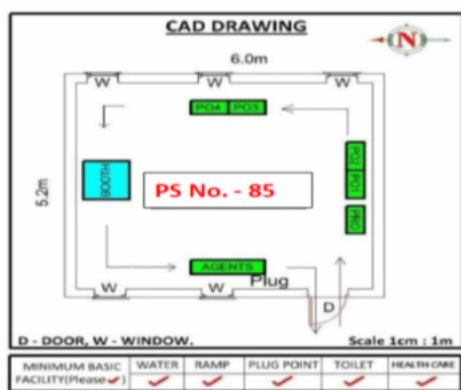

নির্বাচক নিবন্ধন আধিকারিকের স্বাক্ষর

Nazri Naksha

Google Map View

Polling Station Building Front View

Polling Station Front View

Cad View

Key MAP View

1 নাম : মোঃ মিজানুর হক পিতার নাম: মোঃ এজাজুল হক বাড়ির নং : পাট নং 85 বয়স : 28 লিঙ্গ : পুরুষ	RXT1691492 ফটো উপলব্ধ	2 নাম : মরিয়ান বিবি স্বামীর নাম: সেখ সামসুল হক বাড়ির নং : এন0141 বয়স : 81 লিঙ্গ : মহিলা	WB/20/091/063340 ফটো উপলব্ধ	3 নাম : মোসাঃ ইসমাতারা বিবি স্বামীর নাম: মোঃ নাজিরুল হক বাড়ির নং : n0177 বয়স : 28 লিঙ্গ : মহিলা	RXT1691468 ফটো উপলব্ধ
4 নাম : সাবানা বিবি স্বামীর নাম: হাকিম আলি বাড়ির নং : n0163 বয়স : 28 লিঙ্গ : মহিলা	RXT1691328 ফটো উপলব্ধ	5 নাম : মোঃ আজগার আলি পিতার নাম: পরান বক্স বাড়ির নং : n0138 বয়স : 50 লিঙ্গ : পুরুষ	RXT1200088 ফটো উপলব্ধ	6 নাম : সেরিনা বিবি স্বামীর নাম: হাকিম আলি বাড়ির নং : n0137 বয়স : 41 লিঙ্গ : মহিলা	RXT1238856 ফটো উপলব্ধ
7 নাম : বন্ধার আলি পিতার নাম: রোস্তম আলি বাড়ির নং : মুদিয়াহাট বয়স : 37 লিঙ্গ : পুরুষ	RXT0854745 ফটো উপলব্ধ	8 নাম : আয়সান হাবিব পিতার নাম: আলি আকবর বাড়ির নং : n0129 বয়স : 37 লিঙ্গ : পুরুষ	RXT0305458 ফটো উপলব্ধ	9 নাম : মোসাঃ ফতেমা বেগম স্বামীর নাম: মোঃ কুতুবউদ্দিন বাড়ির নং : n0052 বয়স : 41 লিঙ্গ : মহিলা	RXT1014943 ফটো উপলব্ধ
10 নাম : মমতাজ বেগম স্বামীর নাম: আবুল কাসেম বাড়ির নং : 202 বয়স : 66 লিঙ্গ : মহিলা	GGC3957495 ফটো উপলব্ধ	11 নাম : মোঃ আকচির আলি পিতার নাম: মোঃ অজেত আলি বাড়ির নং : n0040 বয়স : 37 লিঙ্গ : পুরুষ	RXT1116185 ফটো উপলব্ধ	12 নাম : রো কিনা বিবি স্বামীর নাম: আনছার বাড়ির নং : n0040 বয়স : 42 লিঙ্গ : মহিলা	GGC3322112 ফটো উপলব্ধ
13 নাম : আনচার আলি পিতার নাম: অজেত আলি বাড়ির নং : এন0040 বয়স : 44 লিঙ্গ : পুরুষ	GGC3322088 ফটো উপলব্ধ	14 নাম : সাকিলা বিবি স্বামীর নাম: নাজির আলি বাড়ির নং : n0040 বয়স : 38 লিঙ্গ : মহিলা	RXT0306662 ফটো উপলব্ধ	15 নাম : নাজির আলি পিতার নাম: অজেত আলি বাড়ির নং : n0040 বয়স : 42 লিঙ্গ : পুরুষ	GGC3322096 ফটো উপলব্ধ
16 নাম : শোকরজান বিবি স্বামীর নাম: অজেত আলি বাড়ির নং : n0017 বয়স : 62 লিঙ্গ : মহিলা	RXT2544674 ফটো উপলব্ধ	17 নাম : অজেত আলি পিতার নাম: আপচার আলি বাড়ির নং : n0040 বয়স : 71 লিঙ্গ : পুরুষ	WB/20/091/072541 ফটো উপলব্ধ	18 নাম : রো মেলা বিবি স্বামীর নাম: সেলিম বক্স বাড়ির নং : n0039 বয়স : 38 লিঙ্গ : মহিলা	RXT1014927 ফটো উপলব্ধ
19 নাম : আবদুল মালেক পিতার নাম: সাহেব আলি বাড়ির নং : n0039 বয়স : 49 লিঙ্গ : পুরুষ	WB/20/091/072683 ফটো উপলব্ধ	20 নাম : মকিম আলি পিতার নাম: আখের আলি বাড়ির নং : n0039 বয়স : 31 লিঙ্গ : পুরুষ	RXT1238930 ফটো উপলব্ধ	21 নাম : হাকিম আলি পিতার নাম: আখের আলি বাড়ির নং : n0039 বয়স : 31 লিঙ্গ : পুরুষ	RXT1238898 ফটো উপলব্ধ
22 নাম : মতিয়ার আলি পিতার নাম: আখের আলি বাড়ির নং : n0039 বয়স : 33 লিঙ্গ : পুরুষ	RXT1238906 ফটো উপলব্ধ	23 নাম : মোঃ নিজাম উদ্দিন পিতার নাম: মোঃ এসামাইল বাড়ির নং : 038 বয়স : 32 লিঙ্গ : পুরুষ	RXT1364850 ফটো উপলব্ধ	24 নাম : সাবিনা ইয়াসমিন পিতার নাম: জোহর আলি বাড়ির নং : 043 বয়স : 31 লিঙ্গ : মহিলা	RXT1364959 ফটো উপলব্ধ
25 নাম : হাফিজুল ইসলাম পিতার নাম: জোহর আলি বাড়ির নং : n0043 বয়স : 38 লিঙ্গ : পুরুষ	RXT0307728 ফটো উপলব্ধ	26 নাম : আজিদা খাতুন মায়ের নাম: আরেজান বিবি বাড়ির নং : n0043 বয়স : 33 লিঙ্গ : মহিলা	RXT1239086 ফটো উপলব্ধ	27 নাম : আরেজান বিবি স্বামীর নাম: জোহর আলি বাড়ির নং : n0043 বয়স : 61 লিঙ্গ : মহিলা	RXT2548196 ফটো উপলব্ধ
28 নাম : মিহিরুন বিবি স্বামীর নাম: রফিকুল ইসলাম বাড়ির নং : 042 বয়স : 32 লিঙ্গ : মহিলা	RXT1365014 ফটো উপলব্ধ	29 নাম : আনোয়ারা খাতুন পিতার নাম: ওলি আহমেদ বাড়ির নং : n0155 বয়স : 27 লিঙ্গ : মহিলা	RXT1691245 ফটো উপলব্ধ	30 নাম : সাবিনা খাতুন পিতার নাম: আব্দুল খতিব বাড়ির নং : n0157 বয়স : 27 লিঙ্গ : মহিলা	RXT1691260 ফটো উপলব্ধ