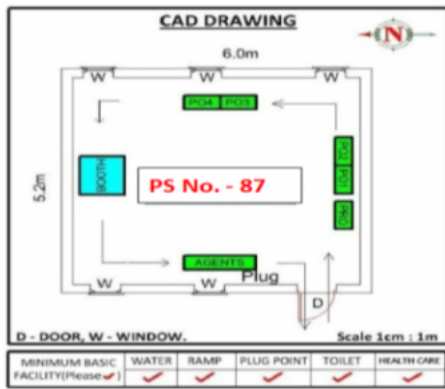

নির্বাচক নিবন্ধন আধিকারিকের স্বাক্ষর

Nazri Naksha

Google Map View

Polling Station Building Front View

Polling Station Front View

Cad View

Key MAP View

| | | | | | |
|--|--------------------------------|---|--------------------------------|---|--------------------------------|
| 1 নাম : এজাজুল রহমান পিতার নাম: জব্বার আলি বাড়ির নং : এন0030 বয়স : 31 লিঙ্গ : পুরুষ | RXT1363837 ফটো উপলব্ধ | 2 নাম : মানুরাবিবি স্বামীর নাম: মোছাপ আলি বাড়ির নং : n0066 বয়স : 51 লিঙ্গ : মহিলা | WB/20/091/075386 ফটো উপলব্ধ | 3 নাম : লাজিবর মুদি পিতার নাম: শহর আলি মুদি বাড়ির নং : n0063 বয়স : 47 লিঙ্গ : পুরুষ | GGC2228880 ফটো উপলব্ধ |
| 4 নাম : মেহেরুল্লাহ বিবি স্বামীর নাম: হবিবর বাড়ির নং : n0076 বয়স : 53 লিঙ্গ : মহিলা | RXT2532760 ফটো উপলব্ধ | 5 নাম : অহিদাবিবি স্বামীর নাম: মোস্তাকিন বাড়ির নং : n0063 বয়স : 55 লিঙ্গ : মহিলা | WB/20/091/075357 ফটো উপলব্ধ | 6 নাম : এছমবারি পিতার নাম: মহরআলি বাড়ির নং : n0063 বয়স : 56 লিঙ্গ : পুরুষ | WB/20/091/075738 ফটো উপলব্ধ |
| 7 নাম : ছকিনা বিবি স্বামীর নাম: আব্দুল বারি বাড়ির নং : n0076 বয়স : 56 লিঙ্গ : মহিলা | WB/20/091/075340 ফটো উপলব্ধ | 8 নাম : হাসেনাবানু স্বামীর নাম: সহরআলি মুদি বাড়ির নং : n0063 বয়স : 91 লিঙ্গ : মহিলা | WB/20/091/075394 ফটো উপলব্ধ | 9 নাম : সাইফুল ইসলাম পিতার নাম: মুছা আলি বাড়ির নং : n0016 বয়স : 38 লিঙ্গ : পুরুষ | GGC4459350 ফটো উপলব্ধ |
| 10 নাম : লজিতআলি পিতার নাম: হারান বক্স বাড়ির নং : n0016 বয়স : 59 লিঙ্গ : পুরুষ | WB/20/091/075005 ফটো উপলব্ধ | 11 নাম : মোরসেদ আলি পিতার নাম: হারান বক্স বাড়ির নং : n0016 বয়স : 56 লিঙ্গ : পুরুষ | RXT2579795 ফটো উপলব্ধ | 12 নাম : মুছা আলি পিতার নাম: হারান বক্স বাড়ির নং : n0016 বয়স : 62 লিঙ্গ : পুরুষ | RXT2547669 ফটো উপলব্ধ |
| 13 নাম : আলিমবক্স পিতার নাম: খোসাবাবু বাড়ির নং : n0030 বয়স : 66 লিঙ্গ : পুরুষ | WB/20/091/075418 ফটো উপলব্ধ | 14 নাম : ছকিনা বিবি স্বামীর নাম: নূর ইসলাম বাড়ির নং : n0023 বয়স : 56 লিঙ্গ : মহিলা | WB/20/091/075472 ফটো উপলব্ধ | 15 নাম : পাপিয়া বিবি স্বামীর নাম: খোকন মুদি বাড়ির নং : n0119 বয়স : 36 লিঙ্গ : মহিলা | RXT0768838 ফটো উপলব্ধ |
| 16 নাম : জোবেদা বিবি স্বামীর নাম: আলিমবক্স বাড়ির নং : n0030 বয়স : 56 লিঙ্গ : মহিলা | WB/20/091/075223 ফটো উপলব্ধ | 17 নাম : আমেনা বিবি স্বামীর নাম: সেলিম আলি মুদি বাড়ির নং : n0066 বয়স : 32 লিঙ্গ : মহিলা | RXT1495225 ফটো উপলব্ধ | 18 নাম : সুকিয়াবিবি স্বামীর নাম: আব্দুল হামিদ বাড়ির নং : n0066 বয়স : 56 লিঙ্গ : মহিলা | RXT1078153 ফটো উপলব্ধ |
| 19 নাম : ফিরোজ মুদি পিতার নাম: মোস্তাকিন মুদি বাড়ির নং : n0063 বয়স : 32 লিঙ্গ : পুরুষ | RXT1116789 ফটো উপলব্ধ | 20 নাম : রবিউল মুদি পিতার নাম: মোস্তাকিন মুদি বাড়ির নং : n0063 বয়স : 33 লিঙ্গ : পুরুষ | RXT1116797 ফটো উপলব্ধ | 21 নাম : বার্ণা ওরান স্বামীর নাম: অশোক ওরান বাড়ির নং : n0063 বয়স : 35 লিঙ্গ : মহিলা | RXT1117043 ফটো উপলব্ধ |
| 22 নাম : সাহারা বিবি স্বামীর নাম: লাজিবর মুদি বাড়ির নং : n0063 বয়স : 43 লিঙ্গ : মহিলা | RXT0312892 ফটো উপলব্ধ | 23 নাম : ইনামুল মুদি পিতার নাম: কাসেম মুদি বাড়ির নং : n0104 বয়স : 36 লিঙ্গ : পুরুষ | RXT0855825 ফটো উপলব্ধ | 24 নাম : মোসা মারুফা বিবি স্বামীর নাম: আব্দুল আলি বাড়ির নং : n0107 বয়স : 34 লিঙ্গ : মহিলা | RXT1365931 ফটো উপলব্ধ |
| 25 নাম : মো সুবিদ আলি পিতার নাম: মোস্তাকিন বাড়ির নং : n0107 বয়স : 35 লিঙ্গ : পুরুষ | RXT1015890 ফটো উপলব্ধ | 26 নাম : হাজিরা খাতুন পিতার নাম: মোস্তাকিন বাড়ির নং : n0107 বয়স : 37 লিঙ্গ : মহিলা | RXT1015908 ফটো উপলব্ধ | 27 নাম : কাউম মোল্লা মায়ের নাম: মান্ডরা বিবি বাড়ির নং : n0073 বয়স : 31 লিঙ্গ : পুরুষ | RXT1239854 ফটো উপলব্ধ |
| 28 নাম : ছাপিয়া বিবি স্বামীর নাম: মোঃ তাহিদুল ইসলাম বাড়ির নং : n0073 বয়স : 32 লিঙ্গ : মহিলা | RXT1365774 ফটো উপলব্ধ | 29 নাম : মান্ডরাবিবি স্বামীর নাম: আতিয়ার বাড়ির নং : n0073 বয়স : 56 লিঙ্গ : মহিলা | WB/20/091/075344 ফটো উপলব্ধ | 30 নাম : কবিরুল ইসলাম পিতার নাম: আলিম বক্স বাড়ির নং : 030 বয়স : 32 লিঙ্গ : পুরুষ | RXT1365881 ফটো উপলব্ধ |