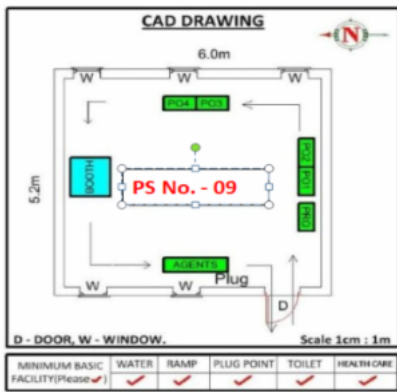

নির্বাচক নিবন্ধন আধিকারিকের স্বাক্ষর

Nazri Naksha

Google Map View

Polling Station Building Front View

Polling Station Front View

Cad View

Key MAP View

1 নাম : মো আজহারউদ্দিন পিতার নাম: মো জামির আলি বাড়ির নং : n0021 বয়স : 34 লিঙ্গ : পুরুষ	RXT0981621 ফটো উপলব্ধ	2 নাম : জামির আলি পিতার নাম: মোমরোজ আলি বাড়ির নং : n0021 বয়স : 66 লিঙ্গ : পুরুষ	WB/13/092/141680 ফটো উপলব্ধ	3 নাম : নজমুল হক পিতার নাম: অজিত আলি বাড়ির নং : n0020 বয়স : 52 লিঙ্গ : পুরুষ	KJM1422831 ফটো উপলব্ধ
4 নাম : মোঃ ইমতিয়াজ হোসেন পিতার নাম: মোঃ অচিকার আলি বাড়ির নং : n0018 বয়স : 38 লিঙ্গ : পুরুষ	RXT1330653 ফটো উপলব্ধ	5 নাম : মোঃ সাহিদুল হক পিতার নাম: মোঃ আছান আলী বাড়ির নং : n0018 বয়স : 38 লিঙ্গ : পুরুষ	RXT0980730 ফটো উপলব্ধ	6 নাম : মালেকা বিবি স্বামীর নাম: মোছলেম আলি বাড়ির নং : n0018 বয়স : 66 লিঙ্গ : মহিলা	WB/13/092/141382 ফটো উপলব্ধ
7 নাম : বিউটি খাতুন স্বামীর নাম: হাসিবুদ্দিন বাড়ির নং : n0029 বয়স : 30 লিঙ্গ : মহিলা	RXT1559657 ফটো উপলব্ধ	8 নাম : মোঃ মামুন আখতার পিতার নাম: মোঃ সফিয়ার রহমান বাড়ির নং : n0030 বয়স : 28 লিঙ্গ : পুরুষ	RXT1559640 ফটো উপলব্ধ	9 নাম : আরমিনআরা খাতুন স্বামীর নাম: মোঃ মোস্তাকিম হক বাড়ির নং : n0046 বয়স : 28 লিঙ্গ : মহিলা	RXT1559632 ফটো উপলব্ধ
10 নাম : আজমিরা খাতুন পিতার নাম: মোঃ আবু জোবায়ের বাড়ির নং : n0111 বয়স : 32 লিঙ্গ : মহিলা	RXT1559608 ফটো উপলব্ধ	11 নাম : মহম্মদ ইসমাইল রহমান পিতার নাম: হাবিবুর রহমান বাড়ির নং : n0140 বয়স : 31 লিঙ্গ : পুরুষ	RXT1559590 ফটো উপলব্ধ	12 নাম : রুবানা খাতুন পিতার নাম: মহম্মদ আব্দুল গনি মোল্লা বাড়ির নং : n0139 বয়স : 29 লিঙ্গ : মহিলা	RXT1559582 ফটো উপলব্ধ
13 নাম : মিজানউল ইসলাম পিতার নাম: আলরাফ আলি বাড়ির নং : n0112 বয়স : 50 লিঙ্গ : পুরুষ	WB/13/092/141175 ফটো উপলব্ধ	14 নাম : রেজাউল ইসলাম পিতার নাম: আশরাফ আলি বাড়ির নং : n0112 বয়স : 66 লিঙ্গ : পুরুষ	WB/13/092/141560 ফটো উপলব্ধ	15 নাম : মো আলমগীর হোসেন পিতার নাম: মো আব্দুল হাই বাড়ির নং : 3 বয়স : 33 লিঙ্গ : পুরুষ	RXT0981605 ফটো উপলব্ধ
16 নাম : মহ আবু জোবায়ের পিতার নাম: মহ আব্দুল ওহিদ বাড়ির নং : n0111 বয়স : 39 লিঙ্গ : পুরুষ	KJM3234572 ফটো উপলব্ধ	17 নাম : আব্দুল হাই পিতার নাম: গোলাম রসুল বাড়ির নং : n0111 বয়স : 61 লিঙ্গ : পুরুষ	WB/13/092/141553 ফটো উপলব্ধ	18 নাম : সেলিমা বিবি স্বামীর নাম: জামিউর রহমান বাড়ির নং : n0109 বয়স : 46 লিঙ্গ : মহিলা	KJM3069150 ফটো উপলব্ধ
19 নাম : জামিউর রহমান পিতার নাম: মাদার বক্স বাড়ির নং : n0109 বয়স : 50 লিঙ্গ : পুরুষ	WB/13/092/141106 ফটো উপলব্ধ	20 নাম : হাফিজুর রহমান পিতার নাম: মাদার বক্স বাড়ির নং : n0108 বয়স : 53 লিঙ্গ : পুরুষ	RXT2527869 ফটো উপলব্ধ	21 নাম : মোঃ সাগেল হোসেন পিতার নাম: মোঃ শাহাজামাল বাড়ির নং : n0096 বয়স : 34 লিঙ্গ : পুরুষ	RXT0980995 ফটো উপলব্ধ
22 নাম : আন্নিয়া বেগম স্বামীর নাম: মোঃ শাহাজামাল বাড়ির নং : n0096 বয়স : 53 লিঙ্গ : মহিলা	KJM1423243 ফটো উপলব্ধ	23 নাম : মোঃ শাহাজামাল পিতার নাম: মোজাফফার হোসেন বাড়ির নং : n0096 বয়স : 61 লিঙ্গ : পুরুষ	RXT2348779 ফটো উপলব্ধ	24 নাম : রোকিয়া খাতুন স্বামীর নাম: মোজাফফার হোসেন বাড়ির নং : n0096 বয়স : 76 লিঙ্গ : মহিলা	WB/13/092/141533 ফটো উপলব্ধ
25 নাম : মোঃ ইমতিয়াজ উদ্দিন আহমেদ পিতার নাম: মোঃ নূর আহমেদ বাড়ির নং : n0094 বয়স : 38 লিঙ্গ : পুরুষ	KJM3235090 ফটো উপলব্ধ	26 নাম : জামালউদ্দিন পিতার নাম: জলিল সরকার বাড়ির নং : n0054 বয়স : 49 লিঙ্গ : পুরুষ	WB/13/092/141673 ফটো উপলব্ধ	27 নাম : আকলিমা খাতুন মায়ের নাম: সুপিয়া খাতুন বাড়ির নং : n0051 বয়স : 42 লিঙ্গ : মহিলা	KJM3423118 ফটো উপলব্ধ
#2 28 নাম : আজমা বিবি স্বামীর নাম: আবুল কালাম বাড়ির নং : n0034 বয়স : 53 লিঙ্গ : মহিলা	RXT2603389 ফটো উপলব্ধ	29 নাম : আবুল কালাম পিতার নাম: আনছার আলি বাড়ির নং : n0034 বয়স : 59 লিঙ্গ : পুরুষ	WB/13/092/141596 ফটো উপলব্ধ	30 নাম : খাদিজা বিবি স্বামীর নাম: ইমান আলি বাড়ির নং : n0033 বয়স : 39 লিঙ্গ : মহিলা	RXT0980771 ফটো উপলব্ধ