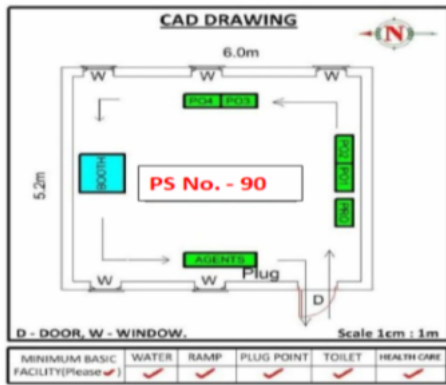

নির্বাচক নিবন্ধন আধিকারিকের স্বাক্ষর

Nazri Naksha

Google Map View

Polling Station Building Front View

Polling Station Front View

Cad View

Key MAP View

1 নাম : মোসাঃ সুরাইয়া বিবি স্বামীর নাম: মোঃ সহিদুল ইসলাম বাড়ির নং : n0101 বয়স : 33 লিঙ্গ : মহিলা	RXT1241124 ফটো উপলব্ধ	2 নাম : রেবেকা বিবি স্বামীর নাম: মোঃ আহাদুল ইসলাম বাড়ির নং : n0101 বয়স : 37 লিঙ্গ : মহিলা	RXT1118819 ফটো উপলব্ধ	3 নাম : মহঃ সাহিদুল ইসলাম পিতার নাম: হামিদুল ইসলাম বাড়ির নং : n0101 বয়স : 39 লিঙ্গ : পুরুষ	KJM3540895 ফটো উপলব্ধ
4 নাম : মারুফা বিবি স্বামীর নাম: মোঃ তরিকুল ইসলাম বাড়ির নং : n0038 বয়স : 36 লিঙ্গ : মহিলা	RXT0856641 ফটো উপলব্ধ	5 নাম : মরশিদা বিবি স্বামীর নাম: মনিরুল ইসলাম বাড়ির নং : n0038 বয়স : 39 লিঙ্গ : মহিলা	RXT1118777 ফটো উপলব্ধ	6 নাম : মো মনিরুল ইসলাম পিতার নাম: মো আয়েপ আলি বাড়ির নং : n0038 বয়স : 39 লিঙ্গ : পুরুষ	KJM3250735 ফটো উপলব্ধ
7 নাম : মোঃ তরিকুল ইসলাম পিতার নাম: আয়েপ আলি বাড়ির নং : n0038 বয়স : 41 লিঙ্গ : পুরুষ	KJM3250750 ফটো উপলব্ধ	8 নাম : মাঝিয়া বিবি স্বামীর নাম: সাহেব আলি বাড়ির নং : শাসনউত্তরপাড়া বয়স : 40 লিঙ্গ : মহিলা	KJM3250743 ফটো উপলব্ধ	9 নাম : সাহেব আলি পিতার নাম: মো আয়েপ আলি বাড়ির নং : n0038 বয়স : 47 লিঙ্গ : পুরুষ	KJM3250727 ফটো উপলব্ধ
10 নাম : আয়েপ নবি পিতার নাম: রেফাতুল্লা বাড়ির নং : n0038 বয়স : 70 লিঙ্গ : পুরুষ	RXT2355691 ফটো উপলব্ধ	11 নাম : মো সহিদুল ইসলাম পিতার নাম: মো ইছানবী বাড়ির নং : n0037 বয়স : 34 লিঙ্গ : পুরুষ	RXT1017136 ফটো উপলব্ধ	12 নাম : মো মহিদুল ইসলাম পিতার নাম: মো ইছানবী বাড়ির নং : n0037 বয়স : 35 লিঙ্গ : পুরুষ	RXT1017110 ফটো উপলব্ধ
13 নাম : মোসা মাসকুরা খাতুন পিতার নাম: মো ইছানবী বাড়ির নং : n0037 বয়স : 37 লিঙ্গ : মহিলা	RXT1017128 ফটো উপলব্ধ	14 নাম : ইছানবী পিতার নাম: রফাতুল্লাহ বাড়ির নং : n0037 বয়স : 75 লিঙ্গ : পুরুষ	RXT2569689 ফটো উপলব্ধ	15 নাম : হারান আলি পিতার নাম: জবেদ আলি বাড়ির নং : n0036 বয়স : 35 লিঙ্গ : পুরুষ	RXT0856633 ফটো উপলব্ধ
16 নাম : হাসিনাবিবি স্বামীর নাম: জবেদ বাড়ির নং : n0036 বয়স : 81 লিঙ্গ : মহিলা	WB/13/092/240370 ফটো উপলব্ধ	17 নাম : মোসাঃ সাবিনা খাতুন পিতার নাম: নাসিরউদ্দিন বাড়ির নং : n0035 বয়স : 31 লিঙ্গ : মহিলা	RXT1241132 ফটো উপলব্ধ	18 নাম : মোঃ সাবির আলি পিতার নাম: মোঃ হানিফ আলি বাড়ির নং : n0034 বয়স : 33 লিঙ্গ : পুরুষ	RXT1118348 ফটো উপলব্ধ
19 নাম : আনোয়ারা বিবি স্বামীর নাম: জব্বার আলি বাড়ির নং : n0034 বয়স : 42 লিঙ্গ : মহিলা	KJM3436805 ফটো উপলব্ধ	20 নাম : জব্বারআলী পিতার নাম: জোহর আলি বাড়ির নং : n0034 বয়স : 54 লিঙ্গ : পুরুষ	WB/13/092/240680 ফটো উপলব্ধ	21 নাম : সায়রাবিবি স্বামীর নাম: জোহর বাড়ির নং : n0034 বয়স : 81 লিঙ্গ : মহিলা	WB/13/092/240576 ফটো উপলব্ধ
22 নাম : রওশনারা বিবি স্বামীর নাম: মহঃ ইয়ানবী বাড়ির নং : n0033 বয়স : 36 লিঙ্গ : মহিলা	RXT1241181 ফটো উপলব্ধ	23 নাম : মো নূরুল আলি পিতার নাম: মো আব্দুল মামুন আলি বাড়ির নং : n0033 বয়স : 39 লিঙ্গ : পুরুষ	RXT0329268 ফটো উপলব্ধ	24 নাম : মহ ইয়ানবী পিতার নাম: মহ মালান বাড়ির নং : n0033 বয়স : 40 লিঙ্গ : পুরুষ	KJM3250958 ফটো উপলব্ধ
25 নাম : মাঝিয়া বিবি স্বামীর নাম: মালান আলি বাড়ির নং : n0033 বয়স : 58 লিঙ্গ : মহিলা	WB/13/092/240613 ফটো উপলব্ধ	26 নাম : মালান পিতার নাম: ফকির বাড়ির নং : n0032 বয়স : 60 লিঙ্গ : পুরুষ	WB/13/092/240626 ফটো উপলব্ধ	27 নাম : হালিম মায়ের নাম: আনোয়ারা বিবি বাড়ির নং : n0032 বয়স : 30 লিঙ্গ : পুরুষ	RXT1496108 ফটো উপলব্ধ
28 নাম : মোসাঃ শাকিলা বিবি স্বামীর নাম: মোঃ খোকন আলি বাড়ির নং : n0032 বয়স : 35 লিঙ্গ : মহিলা	RXT1241173 ফটো উপলব্ধ	29 নাম : সাহারা বিবি স্বামীর নাম: সেলিম উদ্দিন বাড়ির নং : n0032 বয়স : 37 লিঙ্গ : মহিলা	RXT1118728 ফটো উপলব্ধ	30 নাম : মোসাঃ রেজিনা বিবি স্বামীর নাম: আনোয়ার আলি বাড়ির নং : n0032 বয়স : 42 লিঙ্গ : মহিলা	RXT1241066 ফটো উপলব্ধ