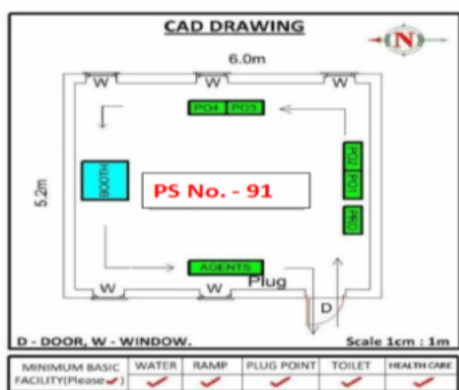

নির্বাচক নিবন্ধন আধিকারিকের স্বাক্ষর

Nazri Naksha

Google Map View

Polling Station Building Front View

Polling Station Front View

Cad View

Key MAP View

1 নাম : রুহিনা বিবি স্বামীর নাম: মহঃ আজমির হক বাড়ির নং : n0095 বয়স : 33 লিঙ্গ : মহিলা	RXT1241983 ফটো উপলব্ধ	2 নাম : সেলিয়া বিবি স্বামীর নাম: রুহুল আমিন বাড়ির নং : n0095 বয়স : 30 লিঙ্গ : মহিলা	RXT1241611 ফটো উপলব্ধ	3 নাম : মঞ্জুরা বিবি স্বামীর নাম: মো নাসিরউদ্দিন বাড়ির নং : n0095 বয়স : 46 লিঙ্গ : মহিলা	KJM3108537 ফটো উপলব্ধ
4 নাম : রুহানা বিবি স্বামীর নাম: সরিফুল ইসলাম বাড়ির নং : n0093 বয়স : 29 লিঙ্গ : মহিলা	RXT1496322 ফটো উপলব্ধ	5 নাম : রোজিনা বিবি স্বামীর নাম: মোঃ আলি হোসেন বাড়ির নং : n0092 বয়স : 30 লিঙ্গ : মহিলা	RXT1119403 ফটো উপলব্ধ	6 নাম : মোসেলিম আলি পিতার নাম: মোহাসেম আলি বাড়ির নং : n0092 বয়স : 36 লিঙ্গ : পুরুষ	RXT0769646 ফটো উপলব্ধ
7 নাম : মোসাঃ সাবিকুল নাহার স্বামীর নাম: মহঃ এমদাদুল হক বাড়ির নং : n0091 বয়স : 36 লিঙ্গ : মহিলা	RXT0857177 ফটো উপলব্ধ	8 নাম : সালমা বিবি স্বামীর নাম: আশাদুল হক বাড়ির নং : n0091 বয়স : 31 লিঙ্গ : মহিলা	RXT1241652 ফটো উপলব্ধ	9 নাম : আশাদুল হক পিতার নাম: মোস্তাকিন আলি বাড়ির নং : n0091 বয়স : 47 লিঙ্গ : পুরুষ	KJM1448307 ফটো উপলব্ধ
10 নাম : মহিদুল হক পিতার নাম: মোস্তাকিম আলি বাড়ির নং : n0091 বয়স : 41 লিঙ্গ : পুরুষ	KJM3435914 ফটো উপলব্ধ	11 নাম : মোস্তাকিম আলি পিতার নাম: জিয়ার আলি বাড়ির নং : n0091 বয়স : 75 লিঙ্গ : পুরুষ	KJM1487867 ফটো উপলব্ধ	12 নাম : আজহার উদ্দিন পিতার নাম: নাসির উদ্দিন বাড়ির নং : 090 বয়স : 30 লিঙ্গ : পুরুষ	RXT1367580 ফটো উপলব্ধ
13 নাম : সাবিনা বিবি স্বামীর নাম: মহঃ সফিকুল ইসলাম বাড়ির নং : n0090 বয়স : 34 লিঙ্গ : মহিলা	RXT1242023 ফটো উপলব্ধ	14 নাম : জাহানারা বিবি স্বামীর নাম: রফিকুল ইসলাম বাড়ির নং : 090 বয়স : 34 লিঙ্গ : মহিলা	RXT1367838 ফটো উপলব্ধ	15 নাম : মোসারোকেয়া বিবি স্বামীর নাম: কামালউদ্দিন বাড়ির নং : n0090 বয়স : 37 লিঙ্গ : মহিলা	RXT0332148 ফটো উপলব্ধ
16 নাম : নাসিরউদ্দিন পিতার নাম: আবু তলেব বাড়ির নং : n0090 বয়স : 55 লিঙ্গ : পুরুষ	RXT1906205 ফটো উপলব্ধ	17 নাম : নেহারজান বিবি স্বামীর নাম: আবু তলেব বাড়ির নং : n0090 বয়স : 83 লিঙ্গ : মহিলা	RXT1906213 ফটো উপলব্ধ	18 নাম : মহঃ বাহারউদ্দিন পিতার নাম: মহঃ আলাউদ্দিন বাড়ির নং : n0089 বয়স : 31 লিঙ্গ : পুরুষ	RXT1241926 ফটো উপলব্ধ
19 নাম : মোসাঃ ফতেমা বিবি স্বামীর নাম: মোঃ সাহাবুদ্দিন আলি বাড়ির নং : n0087 বয়স : 31 লিঙ্গ : মহিলা	RXT1367796 ফটো উপলব্ধ	20 নাম : রেহেনারা বিবি স্বামীর নাম: আব্বাস উদ্দিন বাড়ির নং : n0087 বয়স : 35 লিঙ্গ : মহিলা	RXT1367820 ফটো উপলব্ধ	21 নাম : রেজিনা বিবি স্বামীর নাম: মোঃ হাসিবুর রহমান বাড়ির নং : n0105 বয়স : 34 লিঙ্গ : মহিলা	RXT1119189 ফটো উপলব্ধ
22 নাম : মোহঃ হাবিবুল আলম পিতার নাম: মহম্মদ আলি বাড়ির নং : n0105 বয়স : 42 লিঙ্গ : পুরুষ	KJM3249612 ফটো উপলব্ধ	23 নাম : মোহঃ হাবিবুর রহমান পিতার নাম: মোঃ মহম্মদ আলি বাড়ির নং : n0105 বয়স : 40 লিঙ্গ : পুরুষ	KJM3249620 ফটো উপলব্ধ	24 নাম : মোসাঃ রেশমা বিবি স্বামীর নাম: মোঃ হাবিবুল ইসলাম বাড়ির নং : 105 বয়স : 32 লিঙ্গ : মহিলা	RXT1367762 ফটো উপলব্ধ
25 নাম : মোঃ রাফিকুল ইসলাম পিতার নাম: মহম্মদ আলি বাড়ির নং : n0105 বয়স : 34 লিঙ্গ : পুরুষ	RXT1119577 ফটো উপলব্ধ	26 নাম : সাবিনা ইয়াসমিন বিবি স্বামীর নাম: আব্বাস উদ্দিন বাড়ির নং : 104 বয়স : 30 লিঙ্গ : মহিলা	RXT1367739 ফটো উপলব্ধ	27 নাম : আজমিরা বিবি স্বামীর নাম: সাহাবুদ্দিন বাড়ির নং : n0104 বয়স : 41 লিঙ্গ : মহিলা	KJM3249448 ফটো উপলব্ধ
28 নাম : আব্বাসউদ্দিন পিতার নাম: মোসলেম আলি বাড়ির নং : n0104 বয়স : 35 লিঙ্গ : পুরুষ	RXT1119536 ফটো উপলব্ধ	29 নাম : বাকিবুল ইসলাম পিতার নাম: মোসলেম আলি বাড়ির নং : n0104 বয়স : 36 লিঙ্গ : পুরুষ	RXT1119510 ফটো উপলব্ধ	30 নাম : আলেয়া বিবি স্বামীর নাম: মনছুর আলি বাড়ির নং : n0103 বয়স : 69 লিঙ্গ : মহিলা	KJM1448034 ফটো উপলব্ধ