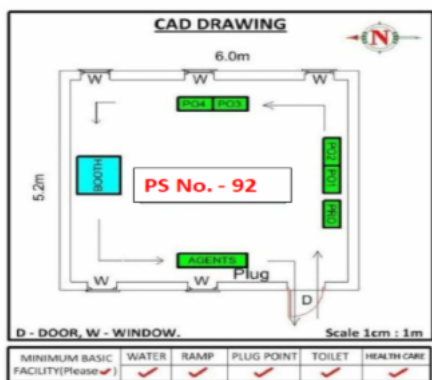

নির্বাচক নিবন্ধন আধিকারিকের স্বাক্ষর

Nazri Naksha

Google Map View

Polling Station Building Front View

Polling Station Front View

Cad View

Key MAP View

1 নাম : জোসিমা বিবি স্বামীর নাম: সাইফুল্লা বাড়ির নং : n0046 বয়স : 44 লিঙ্গ : মহিলা	RXT0857532	ফটো উপলব্ধ	2 নাম : সেলিমা বিবি স্বামীর নাম: আলাউদ্দিন বাড়ির নং : n0043 বয়স : 36 লিঙ্গ : মহিলা	RXT0857508	ফটো উপলব্ধ	3 নাম : মাসকুরা বিবি স্বামীর নাম: জোহর আলি বাড়ির নং : n0042 বয়স : 34 লিঙ্গ : মহিলা	RXT0857490	ফটো উপলব্ধ
4 নাম : তনুজা বিবি স্বামীর নাম: জনাব আলি বাড়ির নং : n0039 বয়স : 43 লিঙ্গ : মহিলা	RXT0857466	ফটো উপলব্ধ	5 নাম : সরবানু বিবি স্বামীর নাম: আজগার আলি বাড়ির নং : n0033 বয়স : 38 লিঙ্গ : মহিলা	RXT0857409	ফটো উপলব্ধ	6 নাম : মোসাঃ হাবিবা বিবি স্বামীর নাম: ফাহুল আমিন বাড়ির নং : n0032 বয়স : 42 লিঙ্গ : মহিলা	RXT0857391	ফটো উপলব্ধ
7 নাম : মোঃ জাহিদ আলি পিতার নাম: নূর মহম্মদ বাড়ির নং : n0024 বয়স : 35 লিঙ্গ : পুরুষ	RXT0857318	ফটো উপলব্ধ	8 নাম : হাজিরা বিবি স্বামীর নাম: মোঃ মোকসেদ আলি বাড়ির নং : n0021 বয়স : 37 লিঙ্গ : মহিলা	RXT1242379	ফটো উপলব্ধ	9 নাম : মোকছেদ আলি পিতার নাম: জামির বাড়ির নং : n0021 বয়স : 40 লিঙ্গ : পুরুষ	RXT0857284	ফটো উপলব্ধ
10 নাম : মোসাঃ হাবিবা বিবি স্বামীর নাম: গোলাম রহমান বাড়ির নং : n0014 বয়স : 37 লিঙ্গ : মহিলা	RXT1017508	ফটো উপলব্ধ	11 নাম : হাফিজুল ইসলাম মায়ের নাম: সালেমা বিবি বাড়ির নং : n0005 বয়স : 31 লিঙ্গ : পুরুষ	RXT1242254	ফটো উপলব্ধ	12 নাম : রওশোনারা বিবি স্বামীর নাম: ওসমান মোল্লা বাড়ির নং : n0005 বয়স : 59 লিঙ্গ : মহিলা	RXT1895416	ফটো উপলব্ধ
13 নাম : বিলকিস বেগম স্বামীর নাম: জাকির আলি বাড়ির নং : n0003 বয়স : 40 লিঙ্গ : মহিলা	RXT0857235	ফটো উপলব্ধ	14 নাম : মোঃ জাহিদ আলি পিতার নাম: আসমত আলি বাড়ির নং : n0003 বয়স : 30 লিঙ্গ : পুরুষ	KJM1447101	ফটো উপলব্ধ	15 নাম : মাতাবদিন পিতার নাম: মোকলেসিন বাড়ির নং : n0002 বয়স : 45 লিঙ্গ : পুরুষ	KJM3108990	ফটো উপলব্ধ
16 নাম : মোসলেউদ্দিন পিতার নাম: মোকলেছিন বাড়ির নং : n0002 বয়স : 56 লিঙ্গ : পুরুষ	KJM3108982	ফটো উপলব্ধ	17 নাম : সাইফুদ্দিন পিতার নাম: মোকলেছিন বাড়ির নং : n0002 বয়স : 59 লিঙ্গ : পুরুষ	KJM1446517	ফটো উপলব্ধ	18 নাম : তাছলিমা বিবি স্বামীর নাম: মোঃ আলাউদ্দিন বাড়ির নং : n0017 বয়স : 38 লিঙ্গ : মহিলা	RXT0334664	ফটো উপলব্ধ
19 নাম : গোলাম রহমান পিতার নাম: আব্দুল হানিফ বাড়ির নং : n0014 বয়স : 42 লিঙ্গ : পুরুষ	KJM3249752	ফটো উপলব্ধ	20 নাম : মোস্তাকিন মোল্লা পিতার নাম: গোলাম রহমান বাড়ির নং : এন0014 বয়স : 20 লিঙ্গ : পুরুষ	RXT2484053	ফটো উপলব্ধ	21 নাম : ছাকিলা বিবি স্বামীর নাম: মোঃ সেলিম বাড়ির নং : n0013 বয়স : 39 লিঙ্গ : মহিলা	KJM3249786	ফটো উপলব্ধ
22 নাম : মো ছাদিক আলি পিতার নাম: আব্দুল লতিফ বাড়ির নং : n0013 বয়স : 38 লিঙ্গ : পুরুষ	KJM3108768	ফটো উপলব্ধ	23 নাম : আবুল হোসেন পিতার নাম: আব্দুল লতিফ বাড়ির নং : n0013 বয়স : 54 লিঙ্গ : পুরুষ	KJM1447648	ফটো উপলব্ধ	24 নাম : সাহানারা বিবি স্বামীর নাম: জিয়াউল রহমান বাড়ির নং : n0012 বয়স : 35 লিঙ্গ : মহিলা	RXT1242403	ফটো উপলব্ধ
25 নাম : তনুজা বিবি স্বামীর নাম: ফরিদউদ্দিন বাড়ির নং : n0010 বয়স : 36 লিঙ্গ : মহিলা	RXT1367945	ফটো উপলব্ধ	26 নাম : মহ ফরিদউদ্দিন পিতার নাম: আ রশিদ বাড়ির নং : n0010 বয়স : 48 লিঙ্গ : পুরুষ	KJM3356433	ফটো উপলব্ধ	27 নাম : আঃ রশিদ পিতার নাম: মহম্মদ বাড়ির নং : n0010 বয়স : 81 লিঙ্গ : পুরুষ	KJM1446723	ফটো উপলব্ধ
28 নাম : সাদ্দাম হোসেন পিতার নাম: আব্দুল ফতার আলি বাড়ির নং : n0009 বয়স : 31 লিঙ্গ : পুরুষ	RXT1367879	ফটো উপলব্ধ	29 নাম : এসমা হাবিবা বিবি স্বামীর নাম: সরিফুল ইসলাম বাড়ির নং : n0009 বয়স : 33 লিঙ্গ : মহিলা	RXT1367929	ফটো উপলব্ধ	30 নাম : মো সরিফুল ইসলাম পিতার নাম: মো সুপিয়ান বাড়ির নং : n0009 বয়স : 43 লিঙ্গ : পুরুষ	RXT1242320	ফটো উপলব্ধ