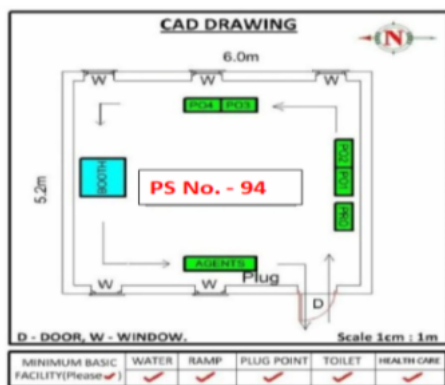

নির্বাচক নিবন্ধন আধিকারিকের স্বাক্ষর

Nazri Naksha

Google Map View

Polling Station Building Front View

Polling Station Front View

Cad View

Key MAP View

1 নাম : রাজ্জাক আলি পিতার নাম: মো মফিজ আলি বাড়ির নং : n0047 বয়স : 39 লিঙ্গ : পুরুষ	KJM3251295 ফটো উপলব্ধ	2 নাম : সাজেদা বিবি স্বামীর নাম: মফিজ আলি বাড়ির নং : n0047 বয়স : 60 লিঙ্গ : মহিলা	RXT2465748 ফটো উপলব্ধ	3 নাম : হাজিরা বিবি স্বামীর নাম: মফিজুল আলি বাড়ির নং : n0059 বয়স : 40 লিঙ্গ : মহিলা	KJM3251386 ফটো উপলব্ধ
4 নাম : মফিজুল আলি পিতার নাম: অহেদ আলী বাড়ির নং : n0059 বয়স : 51 লিঙ্গ : পুরুষ	RXT1885516 ফটো উপলব্ধ	5 নাম : মহিবুল ইসলাম পিতার নাম: মহিউদ্দিন বাড়ির নং : n0059 বয়স : 30 লিঙ্গ : পুরুষ	RXT1497122 ফটো উপলব্ধ	6 নাম : মনজুরুল হক পিতার নাম: মহিউদ্দিন বাড়ির নং : 059 বয়স : 30 লিঙ্গ : পুরুষ	RXT1368794 ফটো উপলব্ধ
7 নাম : অহিদা বিবি স্বামীর নাম: মহিউদ্দিন বাড়ির নং : n0059 বয়স : 52 লিঙ্গ : মহিলা	RXT1886795 ফটো উপলব্ধ	8 নাম : মহিউদ্দিন পিতার নাম: অহেদ আলী বাড়ির নং : n0059 বয়স : 59 লিঙ্গ : পুরুষ	KJM3112612 ফটো উপলব্ধ	9 নাম : সহিদুল হক পিতার নাম: জনাব আলী বাড়ির নং : n0083 বয়স : 57 লিঙ্গ : পুরুষ	WB/13/092/243006 ফটো উপলব্ধ
10 নাম : গোলাম মোস্তাফা পিতার নাম: হাসেম আলি বাড়ির নং : 014 বয়স : 33 লিঙ্গ : পুরুষ	RXT1368745 ফটো উপলব্ধ	11 নাম : গোলাম মোর্তজা পিতার নাম: হাসেম আলি বাড়ির নং : n0074 বয়স : 35 লিঙ্গ : পুরুষ	RXT0858449 ফটো উপলব্ধ	12 নাম : হাসেম আলী পিতার নাম: গোলাম রসুল বাড়ির নং : n0074 বয়স : 66 লিঙ্গ : পুরুষ	RXT1885862 ফটো উপলব্ধ
13 নাম : মসিরন বিবি স্বামীর নাম: গোলাম রসুল বাড়ির নং : n0074 বয়স : 90 লিঙ্গ : মহিলা	RXT1886241 ফটো উপলব্ধ	14 নাম : সাবিনা ইয়াসমিন স্বামীর নাম: মোঃ কুদ্দুস আলি বাড়ির নং : n0068 বয়স : 35 লিঙ্গ : মহিলা	RXT1497338 ফটো উপলব্ধ	15 নাম : আশরাফ আলি পিতার নাম: হুকুম আলি বাড়ির নং : n0068 বয়স : 51 লিঙ্গ : পুরুষ	RXT1886639 ফটো উপলব্ধ
16 নাম : মোঃআলি হাফেজ পিতার নাম: নাজির আলি বাড়ির নং : n0065 বয়স : 29 লিঙ্গ : পুরুষ	RXT1497155 ফটো উপলব্ধ	17 নাম : ঝাটু আলি পিতার নাম: আজান আলি বাড়ির নং : 066 বয়স : 30 লিঙ্গ : পুরুষ	RXT1368802 ফটো উপলব্ধ	18 নাম : ফিরোজা বিবি স্বামীর নাম: মফিজুল ইসলাম বাড়ির নং : n0065 বয়স : 36 লিঙ্গ : মহিলা	RXT0858423 ফটো উপলব্ধ
19 নাম : জোহরা বিবি স্বামীর নাম: শুকুর আলি বাড়ির নং : n0065 বয়স : 37 লিঙ্গ : মহিলা	RXT1120740 ফটো উপলব্ধ	20 নাম : ইসমাইল পিতার নাম: বাদশা মোড়ল বাড়ির নং : n0065 বয়স : 64 লিঙ্গ : পুরুষ	RXT1886217 ফটো উপলব্ধ	21 নাম : মোঃসাদ্দাম আলি পিতার নাম: সহিদুল আলি বাড়ির নং : n0065 বয়স : 32 লিঙ্গ : পুরুষ	RXT1497288 ফটো উপলব্ধ
22 নাম : মোসগ আনজুরা বিবি স্বামীর নাম: আলি হোসেন বাড়ির নং : n0064 বয়স : 45 লিঙ্গ : মহিলা	KJM2863124 ফটো উপলব্ধ	23 নাম : জাহাঙ্গীর আলী পিতার নাম: ইমাম মোল্লা বাড়ির নং : n0106 বয়স : 43 লিঙ্গ : পুরুষ	WB/13/092/243519 ফটো উপলব্ধ	24 নাম : মোঃ আলি হোসেন পিতার নাম: ইমাম আলী বাড়ির নং : n0106 বয়স : 45 লিঙ্গ : পুরুষ	KJM1448588 ফটো উপলব্ধ
25 নাম : মো আবুল হোসেন পিতার নাম: ইমাম আলি মোল্লা বাড়ির নং : n0106 বয়স : 38 লিঙ্গ : পুরুষ	KJM3251345 ফটো উপলব্ধ	26 নাম : সাজেদা বিবি স্বামীর নাম: আলি হোসেন বাড়ির নং : n0106 বয়স : 38 লিঙ্গ : মহিলা	KJM3437050 ফটো উপলব্ধ	27 নাম : জোহরা বিবি স্বামীর নাম: জাহাঙ্গীর আলী বাড়ির নং : n0106 বয়স : 38 লিঙ্গ : মহিলা	KJM3437043 ফটো উপলব্ধ
28 নাম : বাবর আলি পিতার নাম: শুকুর আলি বাড়ির নং : n0102 বয়স : 36 লিঙ্গ : পুরুষ	RXT0342469 ফটো উপলব্ধ	29 নাম : মোঃকুদ্দুস আলি পিতার নাম: হুকুম আলি বাড়ির নং : n0183 বয়স : 45 লিঙ্গ : পুরুষ	KJM1449032 ফটো উপলব্ধ	30 নাম : মোঃ রবিউল ইসলাম পিতার নাম: মোঃ অহিদ আলি বাড়ির নং : n0184 বয়স : 38 লিঙ্গ : পুরুষ	KJM3251287 ফটো উপলব্ধ