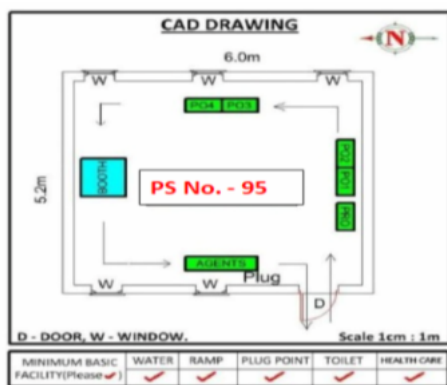

নির্বাচক নিবন্ধন আধিকারিকের স্বাক্ষর

Nazri Naksha

Google Map View

Polling Station Building Front View

Polling Station Front View

Cad View

Key MAP View

1 নাম : গণসুল আজম পিতার নাম: সাহাজান মণ্ডল বাড়ির নং : 109 বয়স : 30 লিঙ্গ : পুরুষ	RXT1369701 ফটো উপলব্ধ	2 নাম : সারাবান তছুরা স্বামীর নাম: আলাউদ্দিন বাড়ির নং : n0109 বয়স : 69 লিঙ্গ : মহিলা	WB/13/092/279351 ফটো উপলব্ধ	3 নাম : ফিরোজা বেগম স্বামীর নাম: শাজাহান বাড়ির নং : n0109 বয়স : 71 লিঙ্গ : মহিলা	WB/13/092/279348 ফটো উপলব্ধ
4 নাম : জাহানারা বিবি স্বামীর নাম: মোঃ মতিয়ার গোলদার বাড়ির নং : n0107 বয়স : 35 লিঙ্গ : মহিলা	RXT1121482 ফটো উপলব্ধ	5 নাম : মোঃ মতিয়ার গোলদার পিতার নাম: মোঃ কালু গোলদার বাড়ির নং : n0107 বয়স : 41 লিঙ্গ : পুরুষ	KJM3441243 ফটো উপলব্ধ	6 নাম : ফজিলা খাতুন পিতার নাম: নেচার আলি বাড়ির নং : n0107 বয়স : 60 লিঙ্গ : মহিলা	WB/13/092/279247 ফটো উপলব্ধ
7 নাম : মোসাঃ করিমা খাতুন পিতার নাম: কালু গোলদার বাড়ির নং : n0107 বয়স : 40 লিঙ্গ : মহিলা	RXT1121474 ফটো উপলব্ধ	8 নাম : মুসলিমাবিব স্বামীর নাম: মোঃ আজিবুর গোলদার বাড়ির নং : n0107 বয়স : 40 লিঙ্গ : মহিলা	RXT1370006 ফটো উপলব্ধ	9 নাম : মোঃ আজিবুর গোলদার পিতার নাম: কালু গোলদার বাড়ির নং : n0107 বয়স : 48 লিঙ্গ : পুরুষ	RXT1243591 ফটো উপলব্ধ
10 নাম : কালু গোলদার পিতার নাম: নেচার আলি বাড়ির নং : n0107 বয়স : 71 লিঙ্গ : পুরুষ	WB/13/092/279679 ফটো উপলব্ধ	11 নাম : শুকজান বিবি স্বামীর নাম: নেচার আলি বাড়ির নং : n0107 বয়স : 93 লিঙ্গ : মহিলা	WB/13/092/279476 ফটো উপলব্ধ	12 নাম : সেখ আরিফুল ইসলাম পিতার নাম: সেখ আমিনুল ইসলাম বাড়ির নং : n0038 বয়স : 34 লিঙ্গ : পুরুষ	RXT0859108 ফটো উপলব্ধ
13 নাম : সেখ আনিসুর ইসলাম পিতার নাম: সেখ আমিনুল ইসলাম বাড়ির নং : 38 বয়স : 30 লিঙ্গ : পুরুষ	RXT1369628 ফটো উপলব্ধ	14 নাম : আছলেমা বিবি স্বামীর নাম: সেকেন্দার বাড়ির নং : n0039 বয়স : 54 লিঙ্গ : মহিলা	WB/13/092/279090 ফটো উপলব্ধ	15 নাম : আসনারা বিবি স্বামীর নাম: আলিয়ার বাড়ির নং : n0078 বয়স : 53 লিঙ্গ : মহিলা	KJM0525527 ফটো উপলব্ধ
16 নাম : আমির হোসেন মুদি পিতার নাম: ওলিয়ার রহমান মুদি বাড়ির নং : n0078 বয়স : 33 লিঙ্গ : পুরুষ	RXT1243690 ফটো উপলব্ধ	17 নাম : হোসেনয়ারা বিবি স্বামীর নাম: ওলিয়ার রহমান মুদি বাড়ির নং : n0078 বয়স : 54 লিঙ্গ : মহিলা	WB/13/092/279183 ফটো উপলব্ধ	18 নাম : ওলিয়ার রহমান মুদি পিতার নাম: খলিল মুদি বাড়ির নং : n0078 বয়স : 59 লিঙ্গ : পুরুষ	WB/13/092/279159 ফটো উপলব্ধ
19 নাম : পাপিয়া বিবি স্বামীর নাম: সরিফউদ্দিন মুদি বাড়ির নং : n0073 বয়স : 41 লিঙ্গ : মহিলা	RXT1497635 ফটো উপলব্ধ	20 নাম : সরিফউদ্দিন মুদি পিতার নাম: লতাপাত মুদি বাড়ির নং : n0073 বয়স : 46 লিঙ্গ : পুরুষ	KJM3126372 ফটো উপলব্ধ	21 নাম : মোঃ সারতাজ আলাম মায়ের নাম: শাকিলা খাতুন বাড়ির নং : n0073 বয়স : 40 লিঙ্গ : পুরুষ	KJM3441086 ফটো উপলব্ধ
22 নাম : মোঃ সাহা আলম মায়ের নাম: শাকিলা খাতুন বাড়ির নং : n0073 বয়স : 43 লিঙ্গ : পুরুষ	RXT0347872 ফটো উপলব্ধ	23 নাম : মোঃ আবুল কালাম মায়ের নাম: শাকিলা খাতুন বাড়ির নং : n0073 বয়স : 45 লিঙ্গ : পুরুষ	KJM3441078 ফটো উপলব্ধ	24 নাম : মোঃ আব্দুলহাই বিশ্বাস পিতার নাম: মোঃ মাহান বিশ্বাস বাড়ির নং : n0032 বয়স : 29 লিঙ্গ : পুরুষ	RXT1497551 ফটো উপলব্ধ
25 নাম : আলমগীর হোসেন মুদি পিতার নাম: আলিয়ার রহমান মুদি বাড়ির নং : n0078 বয়স : 37 লিঙ্গ : পুরুষ	RXT0346072 ফটো উপলব্ধ	26 নাম : সবিকুল ইসলাম পিতার নাম: ইলিয়াস মোহা বাড়ির নং : n0034 বয়স : 43 লিঙ্গ : পুরুষ	RXT1243740 ফটো উপলব্ধ	27 নাম : জান মুহম্মদ মোহা পিতার নাম: ইলিয়াস মোহা বাড়ির নং : n0034 বয়স : 43 লিঙ্গ : পুরুষ	KJM3544335 ফটো উপলব্ধ
28 নাম : আনজুরা খাতুন স্বামীর নাম: মোঃ আবুল কালাম আজাদ বাড়ির নং : n0060 বয়স : 45 লিঙ্গ : মহিলা	KJM3257334 ফটো উপলব্ধ	29 নাম : আবুল রশিদ মুদি পিতার নাম: ইমাম বকর মুদি বাড়ির নং : n0060 বয়স : 43 লিঙ্গ : পুরুষ	RXT2354470 ফটো উপলব্ধ	30 নাম : আকলিম বিবি স্বামীর নাম: নিজাম উদ্দিন মুদি বাড়ির নং : n0059 বয়স : 45 লিঙ্গ : মহিলা	RXT0859199 ফটো উপলব্ধ