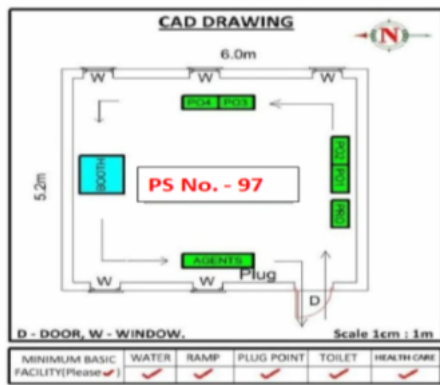

নির্বাচক নিবন্ধন আধিকারিকের স্বাক্ষর

Nazri Naksha

Google Map View

Polling Station Building Front View

Polling Station Front View

Cad View

Key MAP View

| | | | | | |
|---|--------------------------------|---|--------------------------|---|--------------------------------|
| 1 নাম : সরিফুল ইসলাম পিতার নাম : মোঃ জয়নামুল আলি বাড়ির নং : n0101 বয়স : 33 লিঙ্গ : পুরুষ | RXT1122456 ফটো উপলব্ধ | 2 নাম : সরবানু বিবি স্বামীর নাম : লজিবাবর রহমান বাড়ির নং : n0101 বয়স : 42 লিঙ্গ : মহিলা | RXT1122134 ফটো উপলব্ধ | 3 নাম : সাইফুল ইসলাম পিতার নাম : জামসেদ আলি বাড়ির নং : n0101 বয়স : 43 লিঙ্গ : পুরুষ | KJM3256716 ফটো উপলব্ধ |
| 4 নাম : আনোয়ারাবিবি স্বামীর নাম : জামসেদ বাড়ির নং : n0101 বয়স : 95 লিঙ্গ : মহিলা | WB/13/092/276291 ফটো উপলব্ধ | 5 নাম : মনিরা বিবি স্বামীর নাম : জুমান আলি বাড়ির নং : 083 বয়স : 39 লিঙ্গ : মহিলা | RXT0860320 ফটো উপলব্ধ | 6 নাম : আবুল কালাম মায়ের নাম : মোসাঃ রহিমুন নেছা বিবি বাড়ির নং : n0105 বয়স : 36 লিঙ্গ : পুরুষ | RXT1122415 ফটো উপলব্ধ |
| 7 নাম : মোঃ আলাউদ্দিন মায়ের নাম : ফতেমা বিবি বাড়ির নং : n0104 বয়স : 34 লিঙ্গ : পুরুষ | RXT1122480 ফটো উপলব্ধ | 8 নাম : সাহাবাফ আলি পিতার নাম : মোশারেফ বাড়ির নং : n0103 বয়স : 29 লিঙ্গ : পুরুষ | RXT1497940 ফটো উপলব্ধ | 9 নাম : মহ সাহাবুদ্দিন হোসেন পিতার নাম : মহ মোসারেফ হোসেন বাড়ির নং : n0103 বয়স : 40 লিঙ্গ : পুরুষ | RXT0353326 ফটো উপলব্ধ |
| 10 নাম : আদুরা বিবি স্বামীর নাম : রহুল আমিন আলি বাড়ির নং : n0103 বয়স : 40 লিঙ্গ : মহিলা | KJM3256658 ফটো উপলব্ধ | 11 নাম : মিনুয়ারা বিবি স্বামীর নাম : সাহাবুদ্দিন আলি বাড়ির নং : এন0095 বয়স : 40 লিঙ্গ : মহিলা | KJM3256880 ফটো উপলব্ধ | 12 নাম : মোঃমোবাজুল হক পিতার নাম : সিরাজুল বাড়ির নং : n0104 বয়স : 29 লিঙ্গ : পুরুষ | RXT1497841 ফটো উপলব্ধ |
| 13 নাম : ময়রাজান বিবি স্বামীর নাম : মোঃ সফিক আহমেদ বাড়ির নং : n0145 বয়স : 33 লিঙ্গ : মহিলা | RXT1122639 ফটো উপলব্ধ | 14 নাম : মোসাঃ আকলিমা বিবি স্বামীর নাম : মোঃ আরিফ বিল্লাহ বাড়ির নং : n0144 বয়স : 29 লিঙ্গ : মহিলা | RXT1695329 ফটো উপলব্ধ | 15 নাম : নাজিমা বিবি স্বামীর নাম : সাহাবুদ্দিন বাড়ির নং : n0066 বয়স : 33 লিঙ্গ : মহিলা | RXT1122126 ফটো উপলব্ধ |
| 16 নাম : মো আরদেজ পিতার নাম : মো মোকছেদ আলি বাড়ির নং : n0065 বয়স : 36 লিঙ্গ : পুরুষ | RXT1018662 ফটো উপলব্ধ | 17 নাম : আলেয়া বিবি স্বামীর নাম : মোকছেদ আলি বাড়ির নং : n0065 বয়স : 51 লিঙ্গ : মহিলা | RXT1018746 ফটো উপলব্ধ | 18 নাম : আনোয়ারা বাতুল পিতার নাম : দিন মহম্মদ আলি বাড়ির নং : এন0022 বয়স : 38 লিঙ্গ : মহিলা | Ily1144724 ফটো উপলব্ধ |
| 19 নাম : রেশমা বিবি স্বামীর নাম : এসরাইল মোল্লা বাড়ির নং : n0064 বয়স : 38 লিঙ্গ : মহিলা | RXT0859975 ফটো উপলব্ধ | 20 নাম : রাহিলা বিবি স্বামীর নাম : মোকাইল বাড়ির নং : n0064 বয়স : 41 লিঙ্গ : মহিলা | RXT0359018 ফটো উপলব্ধ | 21 নাম : আশুরা বিবি স্বামীর নাম : মোঃ নূরনবী মোল্লা বাড়ির নং : n0062 বয়স : 33 লিঙ্গ : মহিলা | RXT0859959 ফটো উপলব্ধ |
| 22 নাম : মো নূরনবী মোল্লা পিতার নাম : মোকাইল আলি মোল্লা বাড়ির নং : n0062 বয়স : 40 লিঙ্গ : পুরুষ | KJM3256559 ফটো উপলব্ধ | 23 নাম : খোদেজা বিবি স্বামীর নাম : ইয়ানবী বাড়ির নং : 062 বয়স : 40 লিঙ্গ : মহিলা | RXT1370683 ফটো উপলব্ধ | 24 নাম : লালবানুবিবি স্বামীর নাম : সাহেবআলি বাড়ির নং : n0062 বয়স : 85 লিঙ্গ : মহিলা | WB/13/092/276390 ফটো উপলব্ধ |
| 25 নাম : মোহর আলি পিতার নাম : মেহের আলি বাড়ির নং : n0060 বয়স : 35 লিঙ্গ : পুরুষ | RXT1244326 ফটো উপলব্ধ | 26 নাম : হামিদুল মোল্লা পিতার নাম : ইয়ার আলি মোল্লা বাড়ির নং : n0069 বয়স : 38 লিঙ্গ : পুরুষ | RXT1018837 ফটো উপলব্ধ | 27 নাম : ইয়ার আলি পিতার নাম : আহাদ বাড়ির নং : n0059 বয়স : 81 লিঙ্গ : পুরুষ | KJM1458165 ফটো উপলব্ধ |
| 28 নাম : জুমান আলি পিতার নাম : ইয়ারআলী বাড়ির নং : n0069 বয়স : 30 লিঙ্গ : পুরুষ | KJM1458082 ফটো উপলব্ধ | 29 নাম : তাজমিনা বিবি স্বামীর নাম : মোহর আলি বাড়ির নং : এন0060 বয়স : 33 লিঙ্গ : মহিলা | RXT1867514 ফটো উপলব্ধ | 30 নাম : আশুরা বিবি স্বামীর নাম : জেসাইল মোল্লা বাড়ির নং : n0068 বয়স : 38 লিঙ্গ : মহিলা | RXT0859892 ফটো উপলব্ধ |