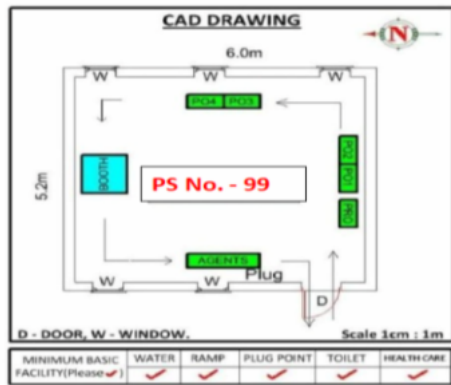

নির্বাচক নিবন্ধন আধিকারিকের স্বাক্ষর

Nazri Naksha

Google Map View

Polling Station Building Front View

Polling Station Front View

Cad View

Key MAP View

বিধানসভা নির্বাচনক্ষেত্রের নং, নাম : 121-হাড়েয়া
ভাগ নং, নাম : 1-কালিকাপুর (পূর্বপাড়া,পঃ পাড়া) ঘোড়াদাড়িয়া