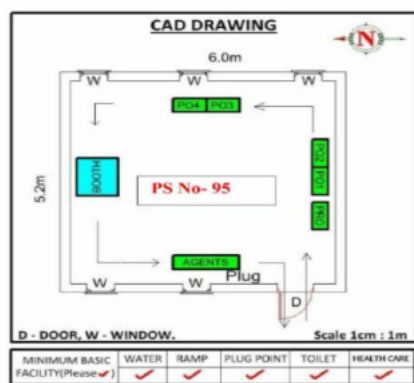

নির্বাচক নিবন্ধন আধিকারিকের স্বাক্ষর

Nazri Naksha

Google Map View

Polling Station Building Front View

Polling Station Front View

Cad View

Key MAP View

1 নাম : শাহা আলম মোল্ল্যা পিতার নাম : জাকির আলি মোল্ল্যা বাড়ির নং : n0000 বয়স : 29 লিঙ্গ : পুরুষ	IDR1528454 ফটো উপলব্ধ	2 নাম : রুহিনা খাতুন বিবি স্বামীর নাম : সারিফুল মিত্তি বাড়ির নং : n0005 বয়স : 28 লিঙ্গ : মহিলা	IDR1454859 ফটো উপলব্ধ	3 নাম : আছমা বিবি স্বামীর নাম : ইনছান আলি মোল্ল্যা বাড়ির নং : n0112 বয়স : 34 লিঙ্গ : মহিলা	IDR0697821 ফটো উপলব্ধ
4 নাম : সাফিয়া বিবি স্বামীর নাম : ফজলুল আলি বৈদ্যা বাড়ির নং : n0003 বয়স : 63 লিঙ্গ : মহিলা	IDR1847375 ফটো উপলব্ধ	5 নাম : রেহেনা বিবি স্বামীর নাম : মনিরুল বৈদ্যা বাড়ির নং : n0003 বয়স : 32 লিঙ্গ : মহিলা	IDR1225143 ফটো উপলব্ধ	6 নাম : আছমা খাতুন স্বামীর নাম : ইসমাইল মোল্ল্যা বাড়ির নং : 0156 বয়স : 44 লিঙ্গ : মহিলা	LFH1519206 ফটো উপলব্ধ
7 নাম : খোদেজান বিবি অন্যান্য : জাকির হোসেন মোল্ল্যা বাড়ির নং : n0060 বয়স : 46 লিঙ্গ : মহিলা	LFH2686897 ফটো উপলব্ধ	8 নাম : মিনার বিবি স্বামীর নাম : মোশারফ হোসেন হালদার বাড়ির নং : n0123 বয়স : 38 লিঙ্গ : মহিলা	IDR0809806 ফটো উপলব্ধ	9 নাম : রসিদা বিবি স্বামীর নাম : আহাদ আলি মোল্ল্যা বাড়ির নং : n0094 বয়স : 33 লিঙ্গ : মহিলা	IDR1628353 ফটো উপলব্ধ
10 নাম : হাছিনা বিবি স্বামীর নাম : আব্দুল রসিদ মোল্ল্যা বাড়ির নং : এন0118 বয়স : 61 লিঙ্গ : মহিলা	IDR1878149 ফটো উপলব্ধ	11 নাম : মনমুন বিবি স্বামীর নাম : ছয়েদ আলি মোল্ল্যা বাড়ির নং : n0094 বয়স : 28 লিঙ্গ : মহিলা	IDR1557917 ফটো উপলব্ধ	12 নাম : সবুরজান বিবি মিত্তী স্বামীর নাম : মাজেদ আলী মিত্তী বাড়ির নং : n0005 বয়স : 59 লিঙ্গ : মহিলা	LFH1503853 ফটো উপলব্ধ
13 নাম : হাবিবা বিবি স্বামীর নাম : খলিলুর রহমান মোল্ল্যা বাড়ির নং : 0068 বয়স : 36 লিঙ্গ : মহিলা	IDR0809889 ফটো উপলব্ধ	14 নাম : আহাদ আলি মোল্ল্যা পিতার নাম : ঝোড়া মোল্ল্যা বাড়ির নং : n0094 বয়স : 35 লিঙ্গ : পুরুষ	IDR1110618 ফটো উপলব্ধ	15 নাম : মনিরুল বৈদ্যা মায়ের নাম : ফজরুল বৈদ্যা বাড়ির নং : n0003 বয়স : 33 লিঙ্গ : পুরুষ	IDR1006592 ফটো উপলব্ধ
16 নাম : মনিরুল বৈদ্যা পিতার নাম : ঝোড়া মোল্ল্যা বাড়ির নং : n0094 বয়স : 30 লিঙ্গ : পুরুষ	IDR1358977 ফটো উপলব্ধ	17 নাম : ছয়েদ আলি মোল্ল্যা পিতার নাম : ঝোড়া মোল্ল্যা বাড়ির নং : n0094 বয়স : 30 লিঙ্গ : পুরুষ	IDR0920736 ফটো উপলব্ধ	18 নাম : ছাকার আলি মোল্ল্যা পিতার নাম : ঝোড়া মোল্ল্যা বাড়ির নং : n0094 বয়স : 39 লিঙ্গ : পুরুষ	LFH2759884 ফটো উপলব্ধ
19 নাম : তানজিদা বিবি স্বামীর নাম : ছাকার আলি মোল্ল্যা বাড়ির নং : n0094 বয়স : 33 লিঙ্গ : মহিলা	IDR0920819 ফটো উপলব্ধ	20 নাম : রিজিয়া বিবি স্বামীর নাম : ইমরান মোল্ল্যা বাড়ির নং : n0110 বয়স : 30 লিঙ্গ : মহিলা	IDR0697813 ফটো উপলব্ধ	21 নাম : মামুদা বিবি স্বামীর নাম : সুজাউদ্দিন মোল্ল্যা বাড়ির নং : n0158 বয়স : 45 লিঙ্গ : মহিলা	LFH1497981 ফটো উপলব্ধ
22 নাম : রুপিয়া বিবি স্বামীর নাম : ঝোড়া মোল্ল্যা বাড়ির নং : n0094 বয়স : 63 লিঙ্গ : মহিলা	IDR1857507 ফটো উপলব্ধ	23 নাম : আমিরুল মোল্ল্যা পিতার নাম : ঝোড়া মোল্ল্যা বাড়ির নং : এন0094 বয়স : 26 লিঙ্গ : পুরুষ	IDR2076503 ফটো উপলব্ধ	24 নাম : তসিরন খাতুন বিবি স্বামীর নাম : সাহআলম মোল্ল্যা বাড়ির নং : এন0060 বয়স : 27 লিঙ্গ : মহিলা	ZUB2024339 ফটো উপলব্ধ
25 নাম : মর্জিনা বিবি স্বামীর নাম : মনিরুল মোল্ল্যা বাড়ির নং : এন0094 বয়স : 28 লিঙ্গ : মহিলা	IDR2073591 ফটো উপলব্ধ	26 নাম : মিনারা বিবি স্বামীর নাম : লিয়াকাত মোল্ল্যা বাড়ির নং : এন0162 বয়স : 52 লিঙ্গ : মহিলা	IDR1922723 ফটো উপলব্ধ	27 নাম : মারুফ খাতুন পিতার নাম : মোহাম্মদ নহু বিশ্বাস বাড়ির নং : 0017 বয়স : 27 লিঙ্গ : মহিলা	XOY2272284 ফটো উপলব্ধ
28 নাম : মোল্ল্যা ঝোড়া পিতার নাম : বদরুদ্দিন মোল্ল্যা বাড়ির নং : n0094 বয়স : 71 লিঙ্গ : পুরুষ	IDR2099190 ফটো উপলব্ধ	29 নাম : আমজেদ আলি পিতার নাম : মজরুল আলি মোল্ল্যা বাড়ির নং : n0116 বয়স : 36 লিঙ্গ : পুরুষ	IDR1358902 ফটো উপলব্ধ	30 নাম : রহিমা বিবি স্বামীর নাম : আমজেদ আলি মোল্ল্যা বাড়ির নং : N0118 বয়স : 25 লিঙ্গ : মহিলা	IDR1945468 ফটো উপলব্ধ