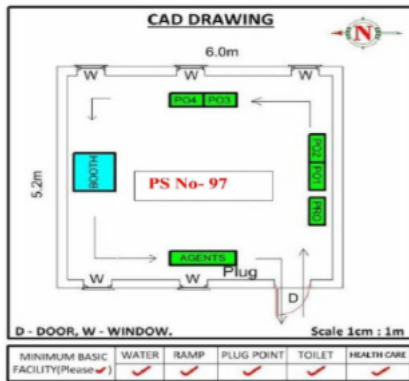

নির্বাচক নিবন্ধন আধিকারিকের স্বাক্ষর

Nazri Naksha

Google Map View

Polling Station Building Front View

Polling Station Front View

Cad View

Key MAP View

1 নাম : আলমিন হাছিয়া পিতার নাম : ইসলাম মোল্লা বাড়ির নং : n0347 বয়স : 48 লিঙ্গ : পুরুষ	LFH2469112 ফটো উপলব্ধ	2 নাম : হালিমা বিবি স্বামীর নাম : আদার মোল্লা বাড়ির নং : n0309 বয়স : 53 লিঙ্গ : মহিলা	LFH2682789 ফটো উপলব্ধ	3 নাম : টুস্পা কয়াল স্বামীর নাম : মিন্টু কয়াল বাড়ির নং : n0354 বয়স : 44 লিঙ্গ : মহিলা	LFH2452407 ফটো উপলব্ধ
4 নাম : মিন্টু কয়াল পিতার নাম : জিতেন কয়াল বাড়ির নং : n0355 বয়স : 44 লিঙ্গ : পুরুষ	LFH2127017 ফটো উপলব্ধ	5 নাম : অজিত কুমার পিতার নাম : মিত তারাপদ কর্মকার বাড়ির নং : 229 বয়স : 62 লিঙ্গ : পুরুষ	IDR1226539 ফটো উপলব্ধ	6 নাম : সন্ধ্যা জানা স্বামীর নাম : গুরুপদ জানা বাড়ির নং : n0229 বয়স : 49 লিঙ্গ : মহিলা	LFH2682847 ফটো উপলব্ধ
7 নাম : জুলফিকার গাজী পিতার নাম : আলোপ গাজী বাড়ির নং : n0285 বয়স : 33 লিঙ্গ : পুরুষ	IDR1110980 ফটো উপলব্ধ	8 নাম : আবুর রহমান গাজী পিতার নাম : আলোপ গাজী বাড়ির নং : n0286 বয়স : 31 লিঙ্গ : পুরুষ	IDR1110972 ফটো উপলব্ধ	9 নাম : হামদুল গাজী পিতার নাম : আলোপ গাজী বাড়ির নং : n0273 বয়স : 43 লিঙ্গ : পুরুষ	IDR0261941 ফটো উপলব্ধ
10 নাম : কদম্ব গাজী পিতার নাম : আজিবর গাজী বাড়ির নং : n0280 বয়স : 48 লিঙ্গ : পুরুষ	IDR0698126 ফটো উপলব্ধ	11 নাম : রবিউল গাজী পিতার নাম : আলোপ গাজী বাড়ির নং : n0283 বয়স : 43 লিঙ্গ : পুরুষ	IDR0920991 ফটো উপলব্ধ	12 নাম : সরিফা বিবি স্বামীর নাম : মোঃ রবিউল গাজী বাড়ির নং : n0283 বয়স : 42 লিঙ্গ : মহিলা	IDR1622638 ফটো উপলব্ধ
13 নাম : মসিউর গাজী পিতার নাম : কদম্ব গাজী বাড়ির নং : বাহান পুর বয়স : 23 লিঙ্গ : পুরুষ	IDR2053403 ফটো উপলব্ধ	14 নাম : সাইনা বিবি স্বামীর নাম : আবুর রহমান গাজী বাড়ির নং : শ্রীমন্তনগর বয়স : 23 লিঙ্গ : মহিলা	IDR2065183 ফটো উপলব্ধ	15 নাম : আলোপ গাজী পিতার নাম : মনিরুদ্দিন গাজী বাড়ির নং : n0284 বয়স : 75 লিঙ্গ : পুরুষ	IDR1971712 ফটো উপলব্ধ
16 নাম : বাপন গিরি মায়ের নাম : সিনিমা গিরি বাড়ির নং : n0138 বয়স : 33 লিঙ্গ : পুরুষ	IDR1007079 ফটো উপলব্ধ	17 নাম : আলোক জানা পিতার নাম : স্বপন জানা বাড়ির নং : n0245 বয়স : 33 লিঙ্গ : পুরুষ	IDR1111061 ফটো উপলব্ধ	18 নাম : আনন্দ কুমার জানা পিতার নাম : ভবসিদ্ধ জানা বাড়ির নং : n0242 বয়স : 32 লিঙ্গ : পুরুষ	IDR1111079 ফটো উপলব্ধ
19 নাম : অমরচন্দ্র জানা পিতার নাম : সতীশচন্দ্র জানা বাড়ির নং : n0235 বয়স : 69 লিঙ্গ : পুরুষ	IDR2248235 ফটো উপলব্ধ	20 নাম : মায়ারানী জানা স্বামীর নাম : অমর জানা বাড়ির নং : n0234 বয়স : 63 লিঙ্গ : মহিলা	LFH0976159 ফটো উপলব্ধ	21 নাম : অর্পিতা জানা স্বামীর নাম : প্রশান্ত জানা বাড়ির নং : n0232 বয়স : 41 লিঙ্গ : মহিলা	LFH2553139 ফটো উপলব্ধ
22 নাম : সূতপা দাস মণ্ডল স্বামীর নাম : ভোলা মণ্ডল বাড়ির নং : n0097 বয়স : 36 লিঙ্গ : মহিলা	IDR1111335 ফটো উপলব্ধ	23 নাম : ভোলা মণ্ডল পিতার নাম : সমর মণ্ডল বাড়ির নং : n0097 বয়স : 35 লিঙ্গ : পুরুষ	IDR1111384 ফটো উপলব্ধ	24 নাম : তনিমা গিরি জানা স্বামীর নাম : গোবিন্দ জামা বাড়ির নং : n0200 বয়স : 27 লিঙ্গ : মহিলা	IDR1558287 ফটো উপলব্ধ
25 নাম : বিশ্বনাথ মন্ডল পিতার নাম : সমর মন্ডল বাড়ির নং : n0097 বয়স : 53 লিঙ্গ : পুরুষ	IDR1866144 ফটো উপলব্ধ	26 নাম : মেঘনাথ জানা পিতার নাম : কান্ত জানা বাড়ির নং : n0237 বয়স : 40 লিঙ্গ : পুরুষ	LFH2209971 ফটো উপলব্ধ	27 নাম : মৌসুমী জানা পিতার নাম : মেঘনাথ জানা বাড়ির নং : এন0237 বয়স : 20 লিঙ্গ : মহিলা	IDR2277879 ফটো উপলব্ধ
28 নাম : আরতি জানা স্বামীর নাম : ভবসিদ্ধ জানা বাড়ির নং : n0204 বয়স : 60 লিঙ্গ : মহিলা	LFH0976605 ফটো উপলব্ধ	29 নাম : পুষ্প জানা স্বামীর নাম : মেঘনাথ জানা বাড়ির নং : n0236 বয়স : 37 লিঙ্গ : মহিলা	IDR0262543 ফটো উপলব্ধ	30 নাম : সাধবী জানা স্বামীর নাম : সুশেন জানা বাড়ির নং : n0225 বয়স : 42 লিঙ্গ : মহিলা	LFH2210235 ফটো উপলব্ধ