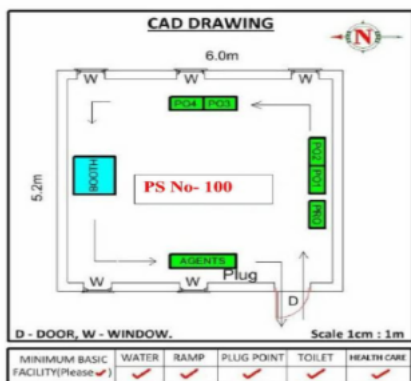

নির্বাচক নিবন্ধন আধিকারিকের স্বাক্ষর

Nazri Naksha

Google Map View

Polling Station Building Front View

Polling Station Front View

Cad View

Key MAP View

1 নাম : মঞ্জুরা বিবি স্বামীর নাম: আকবর আলি লস্কর বাড়ির নং : n0234 বয়স : 56 লিঙ্গ : মহিলা	LFH1435718 ফটো উপলব্ধ	2 নাম : সালমা বিবি স্বামীর নাম: নজরুল সেখ বাড়ির নং : n0870 বয়স : 28 লিঙ্গ : মহিলা	IDR1559517 ফটো উপলব্ধ	3 নাম : রাইমা বিবি স্বামীর নাম: মজিবর মোল্লা বাড়ির নং : n0870 বয়স : 43 লিঙ্গ : মহিলা	LFH2207801 ফটো উপলব্ধ
4 নাম : অজিদা বিবি স্বামীর নাম: মফিদুল হক মোল্যা বাড়ির নং : n0209 বয়স : 40 লিঙ্গ : মহিলা	LFH2443869 ফটো উপলব্ধ	5 নাম : আলিমদ্দিন মোল্যা পিতার নাম: জামসেদ মোল্যা বাড়ির নং : n0193 বয়স : 50 লিঙ্গ : পুরুষ	LFH2756880 ফটো উপলব্ধ	6 নাম : সফিকুল হক মোল্যা পিতার নাম: মাদার বক্স মোল্যা বাড়ির নং : n0189 বয়স : 47 লিঙ্গ : পুরুষ	LFH0950238 ফটো উপলব্ধ
7 নাম : মফিদুল হক মোল্যা পিতার নাম: মচুয়ার মোল্লা বাড়ির নং : n0209 বয়স : 50 লিঙ্গ : পুরুষ	IDR1849934 ফটো উপলব্ধ	8 নাম : রুপবানু বিবি স্বামীর নাম: মো মিজানুর মোল্যা বাড়ির নং : n0141 বয়স : 35 লিঙ্গ : মহিলা	IDR1008762 ফটো উপলব্ধ	9 নাম : আখলিয়া বিবি স্বামীর নাম: মুনসুর আলী মোল্যা বাড়ির নং : n0881 বয়স : 40 লিঙ্গ : মহিলা	IDR0271296 ফটো উপলব্ধ
10 নাম : আশাকুল মোল্লা পিতার নাম: সফিয়ার মোল্লা বাড়ির নং : n0212 বয়স : 46 লিঙ্গ : পুরুষ	IDR1909688 ফটো উপলব্ধ	11 নাম : সাজাহান মোল্যা পিতার নাম: মোফার রহমান মোল্যা বাড়ির নং : n0206 বয়স : 52 লিঙ্গ : পুরুষ	IDR1904556 ফটো উপলব্ধ	12 নাম : রিনা খাতুন পিতার নাম: সফিয়ার মোল্যা বাড়ির নং : 0212 বয়স : 49 লিঙ্গ : মহিলা	IDR1228212 ফটো উপলব্ধ
13 নাম : মোরজিনা বিবি স্বামীর নাম: কারিবুল্লা মির বাড়ির নং : n00 বয়স : 26 লিঙ্গ : মহিলা	IDR1925999 ফটো উপলব্ধ	14 নাম : রাজিবুল ইসলাম মোল্যা পিতার নাম: মফিদুল হক মোল্যা বাড়ির নং : n0209 বয়স : 25 লিঙ্গ : পুরুষ	IDR1934447 ফটো উপলব্ধ	15 নাম : হাইবুল্লা মোল্যা পিতার নাম: আহাদ বক্স মোল্যা বাড়ির নং : n0800 বয়স : 27 লিঙ্গ : পুরুষ	IDR2003184 ফটো উপলব্ধ
16 নাম : সহিদ মীর পিতার নাম: মোসারেফ মীর বাড়ির নং : n0836 বয়স : 69 লিঙ্গ : পুরুষ	IDR1985167 ফটো উপলব্ধ	17 নাম : আকবর শেখ পিতার নাম: বাবু শেখ বাড়ির নং : 270 বয়স : 23 লিঙ্গ : পুরুষ	IDR2064210 ফটো উপলব্ধ	18 নাম : মহিবুল্যা মিস্ত্রী পিতার নাম: আজিজুল হক মিস্ত্রী বাড়ির নং : এন0141 বয়স : 24 লিঙ্গ : পুরুষ	IDR2086247 ফটো উপলব্ধ
19 নাম : রোজিনা বিবি স্বামীর নাম: আব্দুল মালেক মোল্যা বাড়ির নং : এন0200 বয়স : 26 লিঙ্গ : মহিলা	IDR2070076 ফটো উপলব্ধ	20 নাম : এনজান মোল্যা পিতার নাম: ইছাহক মোল্যা বাড়ির নং : এন0200 বয়স : 23 লিঙ্গ : পুরুষ	IDR2052223 ফটো উপলব্ধ	21 নাম : আয়সা খাতুন মায়ের নাম: খাদিজা বেওয়া বাড়ির নং : এন0199 বয়স : 24 লিঙ্গ : মহিলা	IDR2107894 ফটো উপলব্ধ
22 নাম : মহিবুল্লা বক্স মোল্যা মায়ের নাম: খাদিজা বেওয়া বাড়ির নং : এন0199 বয়স : 24 লিঙ্গ : পুরুষ	IDR2128221 ফটো উপলব্ধ	23 নাম : কারিবুল্লা মীর পিতার নাম: সাহিদ মীর বাড়ির নং : n0836 বয়স : 28 লিঙ্গ : পুরুষ	IDR1457043 ফটো উপলব্ধ	24 নাম : আকলিমা বিবি স্বামীর নাম: আলিমদ্দিন মোল্যা বাড়ির নং : n0193 বয়স : 43 লিঙ্গ : মহিলা	IDR0698761 ফটো উপলব্ধ
25 নাম : আসাদুর মোল্যা পিতার নাম: আব্দুর রহমান মোল্যা বাড়ির নং : নং0095 বয়স : 28 লিঙ্গ : মহিলা	IDR1610468 ফটো উপলব্ধ	26 নাম : ছায়মা স্বামীর নাম: আব্দুর মোল্লা বাড়ির নং : নং0095 বয়স : 57 লিঙ্গ : মহিলা	LFH1436005 ফটো উপলব্ধ	27 নাম : রেজাউল মোল্যা পিতার নাম: আব্দুর রহমান মোল্যা বাড়ির নং : নং0095 বয়স : 22 লিঙ্গ : পুরুষ	IDR2141208 ফটো উপলব্ধ
28 নাম : রাইহান মোল্লা পিতার নাম: ফজলুল হক মোল্লা বাড়ির নং : n0209 বয়স : 44 লিঙ্গ : পুরুষ	LFH2114965 ফটো উপলব্ধ	29 নাম : সহীদুল ইসলাম মোল্যা পিতার নাম: আব্দুর রহমান মোল্যা বাড়ির নং : নং0095 বয়স : 22 লিঙ্গ : পুরুষ	IDR2147940 ফটো উপলব্ধ	30 নাম : কাজল মোল্যা স্বামীর নাম: মহিবুল্যা মিস্ত্রী বাড়ির নং : নং0141 বয়স : 22 লিঙ্গ : মহিলা	IDR2186435 ফটো উপলব্ধ