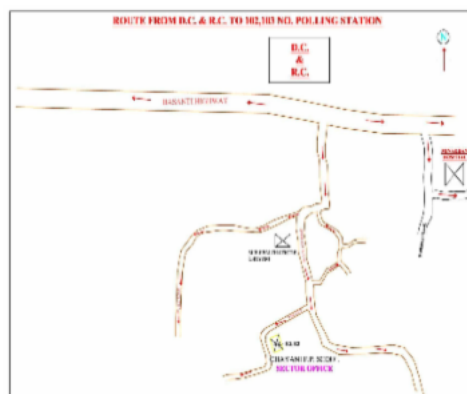

নির্বাচক নিবন্ধন আধিকারিকের স্বাক্ষর

Nazri Naksha

Google Map View

Polling Station Building Front View

Polling Station Front View

Cad View

Key MAP View

1 নাম : মঞ্জুরা বিবি স্বামীর নাম: আকবর আলি লস্কর বাড়ির নং : n0234 বয়স : 56 লিঙ্গ : মহিলা	LFH1435718 ফটো উপলব্ধ	2 নাম : সালমা বিবি স্বামীর নাম: নজরুল সেখ বাড়ির নং : n0870 বয়স : 28 লিঙ্গ : মহিলা	IDR1559517 ফটো উপলব্ধ	3 নাম : রাইমা বিবি স্বামীর নাম: মজিবর মোল্লা বাড়ির নং : n0870 বয়স : 43 লিঙ্গ : মহিলা	LFH2207801 ফটো উপলব্ধ
4 নাম : অজিদা বিবি স্বামীর নাম: মফিদুল হক মোল্যা বাড়ির নং : n0209 বয়স : 40 লিঙ্গ : মহিলা	LFH2443869 ফটো উপলব্ধ	5 নাম : আলিমদ্দিন মোল্যা পিতার নাম: জামসেদ মোল্যা বাড়ির নং : n0193 বয়স : 50 লিঙ্গ : পুরুষ	LFH2756880 ফটো উপলব্ধ	6 নাম : সফিকুল হক মোল্যা পিতার নাম: মাদার বক্স মোল্যা বাড়ির নং : n0189 বয়স : 47 লিঙ্গ : পুরুষ	LFH0950238 ফটো উপলব্ধ
7 নাম : মফিদুল হক মোল্যা পিতার নাম: মচুয়ার মোল্লা বাড়ির নং : n0209 বয়স : 50 লিঙ্গ : পুরুষ	IDR1849934 ফটো উপলব্ধ	8 নাম : রুপবানু বিবি স্বামীর নাম: মো মিজানুর মোল্যা বাড়ির নং : n0141 বয়স : 35 লিঙ্গ : মহিলা	IDR1008762 ফটো উপলব্ধ	9 নাম : আখলিয়া বিবি স্বামীর নাম: মুনসুর আলী মোল্যা বাড়ির নং : n0881 বয়স : 40 লিঙ্গ : মহিলা	IDR0271296 ফটো উপলব্ধ
10 নাম : আশাকুল মোল্লা পিতার নাম: সফিয়ার মোল্লা বাড়ির নং : n0212 বয়স : 46 লিঙ্গ : পুরুষ	IDR1909688 ফটো উপলব্ধ	11 নাম : সাজাহান মোল্যা পিতার নাম: মোফার রহমান মোল্যা বাড়ির নং : n0206 বয়স : 52 লিঙ্গ : পুরুষ	IDR1904556 ফটো উপলব্ধ	12 নাম : রিনা খাতুন পিতার নাম: সফিয়ার মোল্যা বাড়ির নং : 0212 বয়স : 49 লিঙ্গ : মহিলা	IDR1228212 ফটো উপলব্ধ
13 নাম : মোরজিনা বিবি স্বামীর নাম: কারিবুল্লা মির বাড়ির নং : n00 বয়স : 26 লিঙ্গ : মহিলা	IDR1925999 ফটো উপলব্ধ	14 নাম : রাজিবুল ইসলাম মোল্যা পিতার নাম: মফিদুল হক মোল্যা বাড়ির নং : n0209 বয়স : 25 লিঙ্গ : পুরুষ	IDR1934447 ফটো উপলব্ধ	15 নাম : হাইবুল্লা মোল্যা পিতার নাম: আহাদ বক্স মোল্যা বাড়ির নং : n0800 বয়স : 27 লিঙ্গ : পুরুষ	IDR2003184 ফটো উপলব্ধ
16 নাম : সহিদ মীর পিতার নাম: মোসারেফ মীর বাড়ির নং : n0836 বয়স : 69 লিঙ্গ : পুরুষ	IDR1985167 ফটো উপলব্ধ	17 নাম : আকবর শেখ পিতার নাম: বাবু শেখ বাড়ির নং : 270 বয়স : 23 লিঙ্গ : পুরুষ	IDR2064210 ফটো উপলব্ধ	18 নাম : মহিবুল্যা মিস্ত্রী পিতার নাম: আজিজুল হক মিস্ত্রী বাড়ির নং : এন0141 বয়স : 24 লিঙ্গ : পুরুষ	IDR2086247 ফটো উপলব্ধ
19 নাম : রোজিনা বিবি স্বামীর নাম: আব্দুল মালেক মোল্যা বাড়ির নং : এন0200 বয়স : 26 লিঙ্গ : মহিলা	IDR2070076 ফটো উপলব্ধ	20 নাম : এনজান মোল্যা পিতার নাম: ইছাহক মোল্যা বাড়ির নং : এন0200 বয়স : 23 লিঙ্গ : পুরুষ	IDR2052223 ফটো উপলব্ধ	21 নাম : আয়সা খাতুন মায়ের নাম: খাদিজা বেওয়া বাড়ির নং : এন0199 বয়স : 24 লিঙ্গ : মহিলা	IDR2107894 ফটো উপলব্ধ
22 নাম : মহিবুল্লা বক্স মোল্যা মায়ের নাম: খাদিজা বেওয়া বাড়ির নং : এন0199 বয়স : 24 লিঙ্গ : পুরুষ	IDR2128221 ফটো উপলব্ধ	23 নাম : কারিবুল্লা মীর পিতার নাম: সাহিদ মীর বাড়ির নং : n0836 বয়স : 28 লিঙ্গ : পুরুষ	IDR1457043 ফটো উপলব্ধ	24 নাম : আকলিমা বিবি স্বামীর নাম: আলিমদ্দিন মোল্যা বাড়ির নং : n0193 বয়স : 43 লিঙ্গ : মহিলা	IDR0698761 ফটো উপলব্ধ
25 নাম : আসাদুর মোল্যা পিতার নাম: আব্দুর রহমান মোল্যা বাড়ির নং : নং0095 বয়স : 28 লিঙ্গ : মহিলা	IDR1610468 ফটো উপলব্ধ	26 নাম : ছায়মা স্বামীর নাম: আব্দুর মোল্লা বাড়ির নং : নং0095 বয়স : 57 লিঙ্গ : মহিলা	LFH1436005 ফটো উপলব্ধ	27 নাম : রেজাউল মোল্যা পিতার নাম: আব্দুর রহমান মোল্যা বাড়ির নং : নং0095 বয়স : 22 লিঙ্গ : পুরুষ	IDR2141208 ফটো উপলব্ধ
28 নাম : রাইহান মোল্লা পিতার নাম: ফজলুল হক মোল্লা বাড়ির নং : n0209 বয়স : 44 লিঙ্গ : পুরুষ	LFH2114965 ফটো উপলব্ধ	29 নাম : সহীদুল ইসলাম মোল্যা পিতার নাম: আব্দুর রহমান মোল্যা বাড়ির নং : নং0095 বয়স : 22 লিঙ্গ : পুরুষ	IDR2147940 ফটো উপলব্ধ	30 নাম : কাজল মোল্যা স্বামীর নাম: মহিবুল্যা মিস্ত্রী বাড়ির নং : নং0141 বয়স : 22 লিঙ্গ : মহিলা	IDR2186435 ফটো উপলব্ধ