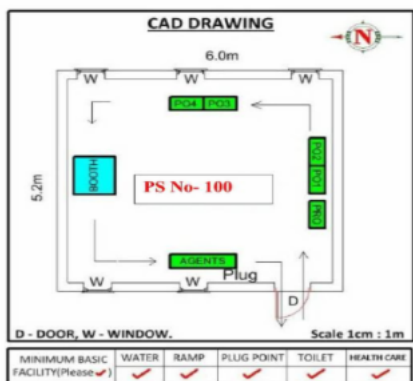

নির্বাচক নিবন্ধন আধিকারিকের স্বাক্ষর

Nazri Naksha

Google Map View

Polling Station Building Front View

Polling Station Front View

Cad View

Key MAP View

1 নাম : হামিদ মোল্লা পিতার নাম : জামসেদ মোল্লা বাড়ির নং : এন0153 বয়স : 62 লিঙ্গ : পুরুষ	WB/14/097/582240 ফটো উপলব্ধ	2 নাম : জব্বা বেওয়া স্বামীর নাম : রাজাউল্লা পাখী বাড়ির নং : n0077 বয়স : 87 লিঙ্গ : মহিলা	LFH1435494 ফটো উপলব্ধ	3 নাম : আবুল কালাম মোল্লা পিতার নাম : ইমাম আলি মোল্লা বাড়ির নং : 077 বয়স : 62 লিঙ্গ : পুরুষ	IDR1227909 ফটো উপলব্ধ
4 নাম : আয়সা বিবি স্বামীর নাম : বাব সেক বাড়ির নং : n0099 বয়স : 36 লিঙ্গ : মহিলা	LFH0020784 ফটো উপলব্ধ	5 নাম : ছায়রা বিবি স্বামীর নাম : হাবত আলি মোল্লা বাড়ির নং : n0063 বয়স : 36 লিঙ্গ : মহিলা	LFH1519198 ফটো উপলব্ধ	6 নাম : মমতাজ বিবি স্বামীর নাম : নূরহোসেন গাজী বাড়ির নং : n0163 বয়স : 36 লিঙ্গ : মহিলা	IDR0273631 ফটো উপলব্ধ
7 নাম : বাগবুল ইসলাম গাজী পিতার নাম : নজরুল ইসলাম গাজী বাড়ির নং : n0175 বয়স : 52 লিঙ্গ : পুরুষ	WB/14/097/531744 ফটো উপলব্ধ	8 নাম : ময়না বিবি স্বামীর নাম : মুজিত মোল্লা বাড়ির নং : 0114 বয়স : 44 লিঙ্গ : মহিলা	WB/14/097/534014 ফটো উপলব্ধ	9 নাম : জাহানারা বিবি স্বামীর নাম : হকিবর মোল্লা বাড়ির নং : n0145 বয়স : 55 লিঙ্গ : মহিলা	LFH1435791 ফটো উপলব্ধ
10 নাম : নূরফান বিবি স্বামীর নাম : নজরুল মোল্লা বাড়ির নং : n0099 বয়স : 55 লিঙ্গ : মহিলা	WB/14/097/531767 ফটো উপলব্ধ	11 নাম : রাকিবুল গাজী পিতার নাম : রিয়াজুল গাজী বাড়ির নং : n0197 বয়স : 28 লিঙ্গ : পুরুষ	IDR1559210 ফটো উপলব্ধ	12 নাম : সহুরজান স্বামীর নাম : জমাত মোল্লা বাড়ির নং : n0109 বয়স : 77 লিঙ্গ : মহিলা	WB/14/097/531075 ফটো উপলব্ধ
13 নাম : রাবিয়া স্বামীর নাম : আয়েব আলি সরদার বাড়ির নং : n0283 বয়স : 66 লিঙ্গ : মহিলা	WB/14/097/636334 ফটো উপলব্ধ	14 নাম : আনোয়ারা বিবি স্বামীর নাম : নূরমহাম্মদ গাজী বাড়ির নং : এন0000 বয়স : 61 লিঙ্গ : মহিলা	WB/14/097/531050 ফটো উপলব্ধ	15 নাম : সেলমা বিবি স্বামীর নাম : আনার হোসেন গাজী বাড়ির নং : n0163 বয়স : 33 লিঙ্গ : মহিলা	IDR1456656 ফটো উপলব্ধ
16 নাম : বলুমা বিবি স্বামীর নাম : আহমাদুল গাজী বাড়ির নং : এন0000 বয়স : 33 লিঙ্গ : মহিলা	IDR1007715 ফটো উপলব্ধ	17 নাম : মর্জিনা বিবি স্বামীর নাম : ময়নুল গাজী বাড়ির নং : এন0094 বয়স : 49 লিঙ্গ : মহিলা	WB/14/097/534074 ফটো উপলব্ধ	18 নাম : মামুদা বিবি স্বামীর নাম : সাহাজান পাইক বাড়ির নং : n0114 বয়স : 36 লিঙ্গ : মহিলা	IDR1456821 ফটো উপলব্ধ
19 নাম : ছাপিয়া বিবি পিতার নাম : রজব গাজী বাড়ির নং : n0137 বয়স : 56 লিঙ্গ : মহিলা	IDR1851971 ফটো উপলব্ধ	20 নাম : নাচিনা বিবি স্বামীর নাম : আজিজ মোল্লা বাড়ির নং : 0114 বয়স : 30 লিঙ্গ : মহিলা	LFH2756831 ফটো উপলব্ধ	21 নাম : হাসিনা বিবি স্বামীর নাম : মহিবুল হক মোল্লা বাড়ির নং : n0278 বয়স : 33 লিঙ্গ : মহিলা	IDR1008341 ফটো উপলব্ধ
22 নাম : রসিদা বিবি স্বামীর নাম : আবুবকার পাইক বাড়ির নং : 0112 বয়স : 32 লিঙ্গ : মহিলা	IDR1228576 ফটো উপলব্ধ	23 নাম : সফিউল্লা ঘরামী পিতার নাম : এরাদ ঘরামী বাড়ির নং : n0197 বয়স : 40 লিঙ্গ : পুরুষ	IDR0812875 ফটো উপলব্ধ	24 নাম : সরবানু বিবি স্বামীর নাম : বাবুর আলি মোল্লা বাড়ির নং : n0109 বয়স : 35 লিঙ্গ : মহিলা	IDR0812768 ফটো উপলব্ধ
25 নাম : মাজিদা বিবি স্বামীর নাম : সাফিউল্লা ঘরামী বাড়ির নং : n0137 বয়স : 39 লিঙ্গ : মহিলা	IDR0812867 ফটো উপলব্ধ	26 নাম : রেজিনা বিবি স্বামীর নাম : রিয়াজুল হক গাজী বাড়ির নং : n0197 বয়স : 40 লিঙ্গ : মহিলা	IDR0698654 ফটো উপলব্ধ	27 নাম : জয়নাল পাইক পিতার নাম : জাহান পাইক বাড়ির নং : n0114 বয়স : 65 লিঙ্গ : পুরুষ	IDR1863919 ফটো উপলব্ধ
28 নাম : ইসমায়েল পাইক পিতার নাম : জয়নাল পাইক বাড়ির নং : n0144 বয়স : 35 লিঙ্গ : পুরুষ	IDR0812792 ফটো উপলব্ধ	29 নাম : আখেরআলী মোল্লা পিতার নাম : জমাত মোল্লা বাড়ির নং : n0109 বয়স : 69 লিঙ্গ : পুরুষ	IDR1864016 ফটো উপলব্ধ	30 নাম : আছিমান বিবি স্বামীর নাম : আখের মোল্লা বাড়ির নং : n0109 বয়স : 65 লিঙ্গ : মহিলা	IDR1864024 ফটো উপলব্ধ