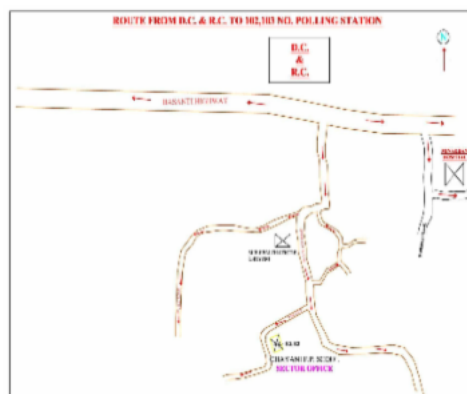

নির্বাচক নিবন্ধন আধিকারিকের স্বাক্ষর

Nazri Naksha

Google Map View

Polling Station Building Front View

Polling Station Front View

Cad View

Key MAP View

1 নাম : হামিদ মোল্লা পিতার নাম : জামসেদ মোল্লা বাড়ির নং : এন0153 বয়স : 62 লিঙ্গ : পুরুষ	WB/14/097/582240 ফটো উপলব্ধ	2 নাম : জব্বা বেওয়া স্বামীর নাম : রাজাউল্লা পাখী বাড়ির নং : n0077 বয়স : 87 লিঙ্গ : মহিলা	LFH1435494 ফটো উপলব্ধ	3 নাম : আবুল কালাম মোল্লা পিতার নাম : ইমাম আলি মোল্লা বাড়ির নং : 077 বয়স : 62 লিঙ্গ : পুরুষ	IDR1227909 ফটো উপলব্ধ
4 নাম : আয়সা বিবি স্বামীর নাম : বাব সেক বাড়ির নং : n0099 বয়স : 36 লিঙ্গ : মহিলা	LFH0020784 ফটো উপলব্ধ	5 নাম : ছায়রা বিবি স্বামীর নাম : হাবত আলি মোল্লা বাড়ির নং : n0063 বয়স : 36 লিঙ্গ : মহিলা	LFH1519198 ফটো উপলব্ধ	6 নাম : মমতাজ বিবি স্বামীর নাম : নূরহোসেন গাজী বাড়ির নং : n0163 বয়স : 36 লিঙ্গ : মহিলা	IDR0273631 ফটো উপলব্ধ
7 নাম : বাগবুল ইসলাম গাজী পিতার নাম : নজরুল ইসলাম গাজী বাড়ির নং : n0175 বয়স : 52 লিঙ্গ : পুরুষ	WB/14/097/531744 ফটো উপলব্ধ	8 নাম : ময়না বিবি স্বামীর নাম : মুজিত মোল্লা বাড়ির নং : 0114 বয়স : 44 লিঙ্গ : মহিলা	WB/14/097/534014 ফটো উপলব্ধ	9 নাম : জাহানারা বিবি স্বামীর নাম : হকিবর মোল্লা বাড়ির নং : n0145 বয়স : 55 লিঙ্গ : মহিলা	LFH1435791 ফটো উপলব্ধ
10 নাম : নূরফান বিবি স্বামীর নাম : নজরুল মোল্লা বাড়ির নং : n0099 বয়স : 55 লিঙ্গ : মহিলা	WB/14/097/531767 ফটো উপলব্ধ	11 নাম : রাকিবুল গাজী পিতার নাম : রিয়াজুল গাজী বাড়ির নং : n0197 বয়স : 28 লিঙ্গ : পুরুষ	IDR1559210 ফটো উপলব্ধ	12 নাম : সহুরজান স্বামীর নাম : জমাত মোল্লা বাড়ির নং : n0109 বয়স : 77 লিঙ্গ : মহিলা	WB/14/097/531075 ফটো উপলব্ধ
13 নাম : রাবিয়া স্বামীর নাম : আয়েব আলি সরদার বাড়ির নং : n0283 বয়স : 66 লিঙ্গ : মহিলা	WB/14/097/636334 ফটো উপলব্ধ	14 নাম : আনোয়ারা বিবি স্বামীর নাম : নূরমহাম্মদ গাজী বাড়ির নং : এন0000 বয়স : 61 লিঙ্গ : মহিলা	WB/14/097/531050 ফটো উপলব্ধ	15 নাম : সেলমা বিবি স্বামীর নাম : আনার হোসেন গাজী বাড়ির নং : n0163 বয়স : 33 লিঙ্গ : মহিলা	IDR1456656 ফটো উপলব্ধ
16 নাম : বলুমা বিবি স্বামীর নাম : আহমাদুল গাজী বাড়ির নং : এন0000 বয়স : 33 লিঙ্গ : মহিলা	IDR1007715 ফটো উপলব্ধ	17 নাম : মর্জিনা বিবি স্বামীর নাম : ময়নুল গাজী বাড়ির নং : এন0094 বয়স : 49 লিঙ্গ : মহিলা	WB/14/097/534074 ফটো উপলব্ধ	18 নাম : মামুদা বিবি স্বামীর নাম : সাহাজান পাইক বাড়ির নং : n0114 বয়স : 36 লিঙ্গ : মহিলা	IDR1456821 ফটো উপলব্ধ
19 নাম : ছাপিয়া বিবি পিতার নাম : রজব গাজী বাড়ির নং : n0137 বয়স : 56 লিঙ্গ : মহিলা	IDR1851971 ফটো উপলব্ধ	20 নাম : নাচিনা বিবি স্বামীর নাম : আজিজ মোল্লা বাড়ির নং : 0114 বয়স : 30 লিঙ্গ : মহিলা	LFH2756831 ফটো উপলব্ধ	21 নাম : হাসিনা বিবি স্বামীর নাম : মহিবুল হক মোল্লা বাড়ির নং : n0278 বয়স : 33 লিঙ্গ : মহিলা	IDR1008341 ফটো উপলব্ধ
22 নাম : রসিদা বিবি স্বামীর নাম : আবুবকার পাইক বাড়ির নং : 0112 বয়স : 32 লিঙ্গ : মহিলা	IDR1228576 ফটো উপলব্ধ	23 নাম : সফিউল্লা ঘরামী পিতার নাম : এরাদ ঘরামী বাড়ির নং : n0197 বয়স : 40 লিঙ্গ : পুরুষ	IDR0812875 ফটো উপলব্ধ	24 নাম : সরবানু বিবি স্বামীর নাম : বাবুর আলি মোল্লা বাড়ির নং : n0109 বয়স : 35 লিঙ্গ : মহিলা	IDR0812768 ফটো উপলব্ধ
25 নাম : মাজিদা বিবি স্বামীর নাম : সাফিউল্লা ঘরামী বাড়ির নং : n0137 বয়স : 39 লিঙ্গ : মহিলা	IDR0812867 ফটো উপলব্ধ	26 নাম : রেজিনা বিবি স্বামীর নাম : রিয়াজুল হক গাজী বাড়ির নং : n0197 বয়স : 40 লিঙ্গ : মহিলা	IDR0698654 ফটো উপলব্ধ	27 নাম : জয়নাল পাইক পিতার নাম : জাহান পাইক বাড়ির নং : n0114 বয়স : 65 লিঙ্গ : পুরুষ	IDR1863919 ফটো উপলব্ধ
28 নাম : ইসমায়েল পাইক পিতার নাম : জয়নাল পাইক বাড়ির নং : n0144 বয়স : 35 লিঙ্গ : পুরুষ	IDR0812792 ফটো উপলব্ধ	29 নাম : আখেরআলী মোল্লা পিতার নাম : জমাত মোল্লা বাড়ির নং : n0109 বয়স : 69 লিঙ্গ : পুরুষ	IDR1864016 ফটো উপলব্ধ	30 নাম : আছিমান বিবি স্বামীর নাম : আখের মোল্লা বাড়ির নং : n0109 বয়স : 65 লিঙ্গ : মহিলা	IDR1864024 ফটো উপলব্ধ