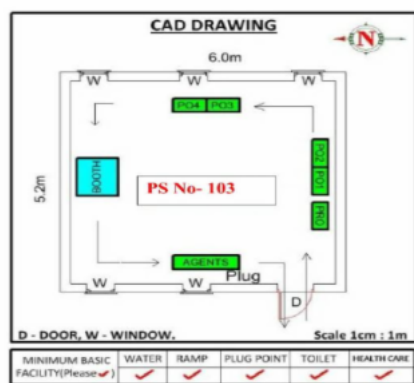

নির্বাচক নিবন্ধন আধিকারিকের স্বাক্ষর

Nazri Naksha

Google Map View

Polling Station Building Front View

Polling Station Front View

Cad View

Key MAP View

1 নাম : মঙ্গল কর্মকার পিতার নাম: গোপাল কর্মকার বাড়ির নং : n0242 বয়স : 29 লিঙ্গ : পুরুষ	IDR1361724 ফটো উপলব্ধ	2 নাম : শিবচরন কর্মকার পিতার নাম: গোপাল কর্মকার বাড়ির নং : n0242 বয়স : 34 লিঙ্গ : পুরুষ	IDR1009554 ফটো উপলব্ধ	3 নাম : সঞ্জয় কর্মকার পিতার নাম: গোপাল কর্মকার বাড়ির নং : n0242 বয়স : 35 লিঙ্গ : পুরুষ	IDR1114263 ফটো উপলব্ধ
4 নাম : সুশান্ত কর্মকার পিতার নাম: ভক্ত কর্মকার বাড়ির নং : n0229 বয়স : 36 লিঙ্গ : পুরুষ	IDR1361732 ফটো উপলব্ধ	5 নাম : শিশির কর্মকার পিতার নাম: ভক্ত কর্মকার বাড়ির নং : n0229 বয়স : 38 লিঙ্গ : পুরুষ	IDR0923698 ফটো উপলব্ধ	6 নাম : শর্মিলা কর্মকার পিতার নাম: দুলাল কর্মকার বাড়ির নং : 0228 বয়স : 32 লিঙ্গ : মহিলা	IDR1230598 ফটো উপলব্ধ
7 নাম : সুসমা কর্মকার স্বামীর নাম: দুলাল কর্মকার বাড়ির নং : n0228 বয়স : 65 লিঙ্গ : মহিলা	LFH0737569 ফটো উপলব্ধ	8 নাম : অখিল কর্মকার পিতার নাম: কালাচাঁদ কর্মকার বাড়ির নং : n0209 বয়স : 41 লিঙ্গ : পুরুষ	LFH2374452 ফটো উপলব্ধ	9 নাম : রীনা কর্মকার স্বামীর নাম: নিখিল কর্মকার বাড়ির নং : n0208 বয়স : 44 লিঙ্গ : মহিলা	LFH1513563 ফটো উপলব্ধ
10 নাম : প্রশান্ত কর্মকার পিতার নাম: মাধব কর্মকার বাড়ির নং : n0207 বয়স : 29 লিঙ্গ : পুরুষ	IDR1361765 ফটো উপলব্ধ	11 নাম : দেবদাস কর্মকার পিতার নাম: মাধব কর্মকার বাড়ির নং : n0207 বয়স : 44 লিঙ্গ : পুরুষ	LFH1513639 ফটো উপলব্ধ	12 নাম : শম্ভু কর্মকার পিতার নাম: বিলাস কর্মকার বাড়ির নং : n0206 বয়স : 53 লিঙ্গ : পুরুষ	WB/14/097/414739 ফটো উপলব্ধ
13 নাম : কৈলাশ কর্মকার পিতার নাম: বিশ্বনাথ কর্মকার বাড়ির নং : n0205 বয়স : 29 লিঙ্গ : পুরুষ	IDR1361831 ফটো উপলব্ধ	14 নাম : মলিনা কর্মকার স্বামীর নাম: বিশ্বনাথ কর্মকার বাড়ির নং : n0205 বয়স : 56 লিঙ্গ : মহিলা	WB/14/097/414509 ফটো উপলব্ধ	15 নাম : মায়্যা কর্মকার স্বামীর নাম: সন্ন্যাসী কর্মকার বাড়ির নং : n0106 বয়স : 45 লিঙ্গ : মহিলা	LFH2044196 ফটো উপলব্ধ
16 নাম : সন্ন্যাসী কর্মকার পিতার নাম: শ্রীলাল কর্মকার বাড়ির নং : n0106 বয়স : 56 লিঙ্গ : পুরুষ	WB/14/097/414122 ফটো উপলব্ধ	17 নাম : রত্না কর্মকার স্বামীর নাম: নির্মল কর্মকার বাড়ির নং : n0206 বয়স : 44 লিঙ্গ : মহিলা	LFH1490176 ফটো উপলব্ধ	18 নাম : প্রশান্ত কর্মকার পিতার নাম: ভক্ত কর্মকার বাড়ির নং : n0229 বয়স : 28 লিঙ্গ : পুরুষ	IDR1458579 ফটো উপলব্ধ
19 নাম : নির্মল কর্মকার পিতার নাম: বিলাস কর্মকার বাড়ির নং : n0206 বয়স : 56 লিঙ্গ : পুরুষ	IDR1817592 ফটো উপলব্ধ	20 নাম : সুমিতা কর্মকার পিতার নাম: নিখিল কর্মকার বাড়ির নং : 0208 বয়স : 24 লিঙ্গ : মহিলা	IDR2017531 ফটো উপলব্ধ	21 নাম : সাগরী কর্মকার স্বামীর নাম: মঙ্গল কর্মকার বাড়ির নং : এন0242 বয়স : 27 লিঙ্গ : মহিলা	ZDE1275320 ফটো উপলব্ধ
22 নাম : রুমা কর্মকার স্বামীর নাম: প্রশান্ত কর্মকার বাড়ির নং : এন0106 বয়স : 24 লিঙ্গ : মহিলা	IDR2144327 ফটো উপলব্ধ	23 নাম : সুরজিত কর্মকার পিতার নাম: ভক্ত কর্মকার বাড়ির নং : এন0206 বয়স : 23 লিঙ্গ : পুরুষ	IDR2154052 ফটো উপলব্ধ	24 নাম : রাহুল কর্মকার পিতার নাম: অশোক কর্মকার বাড়ির নং : এন 0106 বয়স : 22 লিঙ্গ : পুরুষ	IDR2187623 ফটো উপলব্ধ
25 নাম : প্রিওঙ্কা কর্মকার স্বামীর নাম: কৈলাস কর্মকার বাড়ির নং : n0205 বয়স : 32 লিঙ্গ : মহিলা	IDR1561166 ফটো উপলব্ধ	26 নাম : প্রশান্ত কর্মকার পিতার নাম: সন্ন্যাসী কর্মকার বাড়ির নং : n0361 বয়স : 27 লিঙ্গ : পুরুষ	IDR1610930 ফটো উপলব্ধ	27 নাম : নারায়ন কর্মকার পিতার নাম: বিশ্বনাথ কর্মকার বাড়ির নং : n0205 বয়স : 29 লিঙ্গ : পুরুষ	IDR1560630 ফটো উপলব্ধ
28 নাম : সোমবাণী কর্মকার স্বামীর নাম: শম্ভু কর্মকার বাড়ির নং : n0205 বয়স : 40 লিঙ্গ : মহিলা	IDR1560713 ফটো উপলব্ধ	29 নাম : অশোক কর্মকার পিতার নাম: শ্রীলাল কর্মকার বাড়ির নং : n0106 বয়স : 47 লিঙ্গ : পুরুষ	LFH0737700 ফটো উপলব্ধ	30 নাম : সুশান্ত কর্মকার পিতার নাম: সন্ন্যাসী কর্মকার বাড়ির নং : এন0106 বয়স : 23 লিঙ্গ : পুরুষ	IDR2271609 ফটো উপলব্ধ