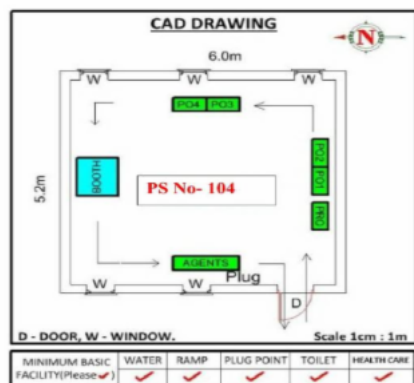

নির্বাচক নিবন্ধন আধিকারিকের স্বাক্ষর

Nazri Naksha

Google Map View

Polling Station Building Front View

Polling Station Front View

Cad View

Key MAP View

1 নাম : শ্যামাপদ কয়াল পিতার নাম: দুলাল কয়াল বাড়ির নং : n0005 বয়স : 52 লিঙ্গ : পুরুষ	LFH1490143 ফটো উপলব্ধ	2 নাম : বিমল কয়াল পিতার নাম: দুলাল কয়াল বাড়ির নং : n0004 বয়স : 59 লিঙ্গ : পুরুষ	IDR2310761 ফটো উপলব্ধ	Q 3 নাম : সুলেখা কয়াল পিতার নাম: শ্যামাপদ কয়াল বাড়ির নং : এন0005 বয়স : 23 লিঙ্গ : মহিলা	IDR2030542 ফটো উপলব্ধ
4 নাম : বাপ্পা কয়াল পিতার নাম: বিমল কয়াল বাড়ির নং : n0004 বয়স : 29 লিঙ্গ : পুরুষ	IDR1361104 ফটো উপলব্ধ	5 নাম : কালিদাসী কয়াল স্বামীর নাম: সত্য কয়াল বাড়ির নং : n0005 বয়স : 73 লিঙ্গ : মহিলা	WB/14/097/414657 ফটো উপলব্ধ	6 নাম : পরিমল কয়াল মায়ের নাম: কালিদাসী কয়াল বাড়ির নং : n0005 বয়স : 40 লিঙ্গ : পুরুষ	LFH2374163 ফটো উপলব্ধ
7 নাম : সতীবালা কয়াল পিতার নাম: নন্দ কয়াল বাড়ির নং : n0006 বয়স : 37 লিঙ্গ : মহিলা	IDR1561125 ফটো উপলব্ধ	8 নাম : বিজয় কয়াল পিতার নাম: দিলীপ কয়াল বাড়ির নং : n0006 বয়স : 30 লিঙ্গ : পুরুষ	IDR1561208 ফটো উপলব্ধ	9 নাম : বৃহস্পতি কয়াল স্বামীর নাম: দশরথ কয়াল বাড়ির নং : n0006 বয়স : 27 লিঙ্গ : মহিলা	IDR1561240 ফটো উপলব্ধ
10 নাম : নির্মল কয়াল মায়ের নাম: কালি দাসী কয়াল বাড়ির নং : n0005 বয়স : 43 লিঙ্গ : পুরুষ	LFH2746253 ফটো উপলব্ধ	Q 11 নাম : বালিকা কয়াল স্বামীর নাম: নির্মল কয়াল বাড়ির নং : n0005 বয়স : 34 লিঙ্গ : মহিলা	IDR1114081 ফটো উপলব্ধ	12 নাম : সুনিতা কয়াল স্বামীর নাম: শ্যামপদ কয়াল বাড়ির নং : n0005 বয়স : 33 লিঙ্গ : মহিলা	IDR1361187 ফটো উপলব্ধ
13 নাম : দশরথ কয়াল পিতার নাম: নন্দ কয়াল বাড়ির নং : 0006 বয়স : 37 লিঙ্গ : পুরুষ	IDR1230143 ফটো উপলব্ধ	14 নাম : চিন্তামনি কয়াল স্বামীর নাম: নন্দ কয়াল বাড়ির নং : n0006 বয়স : 61 লিঙ্গ : মহিলা	WB/14/097/414126 ফটো উপলব্ধ	15 নাম : শিবে সরদার পিতার নাম: একাদশী সরদার বাড়ির নং : এন0278 বয়স : 25 লিঙ্গ : পুরুষ	IDR1742865 ফটো উপলব্ধ
16 নাম : রূপ কুমার নাগ মায়ের নাম: কানুবালা নাগ বাড়ির নং : n0010 বয়স : 39 লিঙ্গ : পুরুষ	IDR0923623 ফটো উপলব্ধ	17 নাম : রবীন নাগ পিতার নাম: ভূষেন নাগ বাড়ির নং : n0011 বয়স : 58 লিঙ্গ : পুরুষ	WB/14/097/414398 ফটো উপলব্ধ	18 নাম : কম্পনা নাগ স্বামীর নাম: রবীন নাগ বাড়ির নং : n0011 বয়স : 53 লিঙ্গ : মহিলা	WB/14/097/414389 ফটো উপলব্ধ
19 নাম : মহিম নাগ পিতার নাম: ভূষেন নাগ বাড়ির নং : n0012 বয়স : 55 লিঙ্গ : পুরুষ	WB/14/097/414501 ফটো উপলব্ধ	20 নাম : অনিমা নাগ স্বামীর নাম: মহিম নাগ বাড়ির নং : n0012 বয়স : 46 লিঙ্গ : মহিলা	LFH1490697 ফটো উপলব্ধ	21 নাম : উদাসী নাগ স্বামীর নাম: সুশেন নাগ বাড়ির নং : n0013 বয়স : 91 লিঙ্গ : মহিলা	WB/14/097/414337 ফটো উপলব্ধ
22 নাম : শানু নাগ পিতার নাম: সূর্য নাগ বাড়ির নং : 0013 বয়স : 34 লিঙ্গ : পুরুষ	IDR1230226 ফটো উপলব্ধ	23 নাম : রাজু নাগ পিতার নাম: সুশেন নাগ বাড়ির নং : n0013 বয়স : 41 লিঙ্গ : পুরুষ	LFH2201614 ফটো উপলব্ধ	24 নাম : কবিতা নাগ স্বামীর নাম: রাজু নাগ বাড়ির নং : n0013 বয়স : 38 লিঙ্গ : মহিলা	LFH2746261 ফটো উপলব্ধ
25 নাম : সুলেখা নাগ স্বামীর নাম: সূর্য নাগ বাড়ির নং : n0013 বয়স : 66 লিঙ্গ : মহিলা	WB/14/097/414386 ফটো উপলব্ধ	26 নাম : বিশনী সুরকার মায়ের নাম: উদাসী নাগ বাড়ির নং : n0013 বয়স : 31 লিঙ্গ : মহিলা	LFH2201556 ফটো উপলব্ধ	27 নাম : পার্বতী নাগ পিতার নাম: সূর্য নাগ বাড়ির নং : n0013 বয়স : 36 লিঙ্গ : মহিলা	IDR0923490 ফটো উপলব্ধ
28 নাম : স্বর্ণবালা নাগ স্বামীর নাম: অনন্ত নাগ বাড়ির নং : n0014 বয়স : 81 লিঙ্গ : মহিলা	WB/14/097/414128 ফটো উপলব্ধ	29 নাম : কনিকা নাগ স্বামীর নাম: শংকর নাগ বাড়ির নং : n0018 বয়স : 65 লিঙ্গ : মহিলা	WB/14/097/414466 ফটো উপলব্ধ	30 নাম : কিশোর নাগ পিতার নাম: শংকর নাগ বাড়ির নং : n0018 বয়স : 42 লিঙ্গ : মহিলা	IDR1009232 ফটো উপলব্ধ