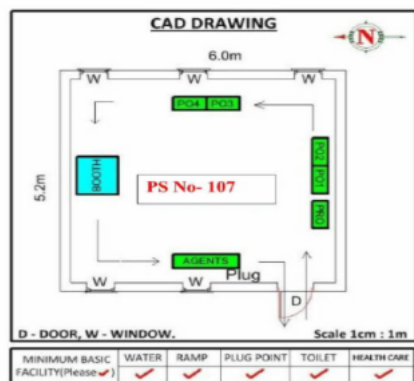

নির্বাচক নিবন্ধন আধিকারিকের স্বাক্ষর

Nazri Naksha

Google Map View

Polling Station Building Front View

Polling Station Front View

Cad View

Key MAP View

1 নাম : শ্রাবন্তী ঘোষ স্বামীর নাম: সুবীর কুমার ঘোষ বাড়ির নং : n0254 বয়স : 34 লিঙ্গ : মহিলা	IDR0732354 ফটো উপলব্ধ	2 নাম : সুবীর কুমার ঘোষ পিতার নাম: দুলাল চন্দ্র ঘোষ বাড়ির নং : n0020 বয়স : 48 লিঙ্গ : পুরুষ	LFH2375939 ফটো উপলব্ধ	3 নাম : সন্দীপ ঘোষ পিতার নাম: দুলাল ঘোষ বাড়ির নং : n0018 বয়স : 36 লিঙ্গ : পুরুষ	IDR0925370 ফটো উপলব্ধ
Q 4 নাম : রাখাল চন্দ্র ঘোষ পিতার নাম: আশুতোষ ঘোষ বাড়ির নং : n0002 বয়স : 74 লিঙ্গ : পুরুষ	IDR1887462 ফটো উপলব্ধ	Q 5 নাম : পিন্টু ঘোষ পিতার নাম: রাখাল চন্দ্র ঘোষ বাড়ির নং : n0002 বয়স : 36 লিঙ্গ : পুরুষ	IDR0300459 ফটো উপলব্ধ	6 নাম : দেবব্রত ঘোষ পিতার নাম: মনোরঞ্জন ঘোষ বাড়ির নং : n0021 বয়স : 48 লিঙ্গ : পুরুষ	LFH0743476 ফটো উপলব্ধ
7 নাম : প্রকাশ চ ঘোষ পিতার নাম: ভবেন্দ্র ঘোষ বাড়ির নং : n0010 বয়স : 48 লিঙ্গ : পুরুষ	IDR1891167 ফটো উপলব্ধ	8 নাম : প্রশান্ত ঘোষ পিতার নাম: মঙ্গল ঘোষ বাড়ির নং : n0001 বয়স : 40 লিঙ্গ : পুরুষ	IDR0300749 ফটো উপলব্ধ	9 নাম : চন্দ্রিমা ঘোষ পিতার নাম: গুরুদাস ঘোষ বাড়ির নং : 0022 বয়স : 36 লিঙ্গ : মহিলা	IDR1947449 ফটো উপলব্ধ
10 নাম : দেবজিত ঘোষ পিতার নাম: শুভেন্দু ঘোষ বাড়ির নং : n0003 বয়স : 26 লিঙ্গ : পুরুষ	IDR1660166 ফটো উপলব্ধ	11 নাম : সত্যজিত ঘোষ পিতার নাম: অরবিন্দু ঘোষ বাড়ির নং : n0004 বয়স : 39 লিঙ্গ : পুরুষ	LFH2375889 ফটো উপলব্ধ	12 নাম : দিব্যেন্দু ঘোষ পিতার নাম: সুশীল ঘোষ বাড়ির নং : n0004 বয়স : 53 লিঙ্গ : পুরুষ	LFH1502467 ফটো উপলব্ধ
13 নাম : পম্পা ঘোষ স্বামীর নাম: অরবিন্দু ঘোষ বাড়ির নং : n0004 বয়স : 63 লিঙ্গ : মহিলা	WB/14/097/417453 ফটো উপলব্ধ	14 নাম : অরবিন্দু ঘোষ পিতার নাম: সুশীল ঘোষ বাড়ির নং : n0004 বয়স : 69 লিঙ্গ : পুরুষ	WB/14/097/417049 ফটো উপলব্ধ	15 নাম : সরস্বতী ঘোষ স্বামীর নাম: শুভেন্দু ঘোষ বাড়ির নং : n0003 বয়স : 53 লিঙ্গ : মহিলা	WB/14/097/417456 ফটো উপলব্ধ
16 নাম : শুভেন্দু ঘোষ পিতার নাম: সুশীল ঘোষ বাড়ির নং : n0003 বয়স : 57 লিঙ্গ : পুরুষ	WB/14/097/417048 ফটো উপলব্ধ	17 নাম : পুতুল ঘোষ স্বামীর নাম: গুরুদাস ঘোষ বাড়ির নং : n0022 বয়স : 61 লিঙ্গ : মহিলা	WB/14/097/417107 ফটো উপলব্ধ	18 নাম : পলি ঘোষ স্বামীর নাম: মিঠুন ঘোষ বাড়ির নং : n0020 বয়স : 32 লিঙ্গ : মহিলা	IDR1363092 ফটো উপলব্ধ
19 নাম : মিঠুন ঘোষ পিতার নাম: মনোরঞ্জন ঘোষ বাড়ির নং : n0020 বয়স : 45 লিঙ্গ : পুরুষ	LFH1502632 ফটো উপলব্ধ	20 নাম : রুপা ঘোষ স্বামীর নাম: জগৎ জীবন ঘোষ বাড়ির নং : n0020 বয়স : 35 লিঙ্গ : মহিলা	IDR1115633 ফটো উপলব্ধ	21 নাম : রেখা ঘোষ স্বামীর নাম: দুলাল ঘোষ বাড়ির নং : n0018 বয়স : 65 লিঙ্গ : মহিলা	WB/14/097/417060 ফটো উপলব্ধ
22 নাম : বুবাই ঘোষ পিতার নাম: শম্ভুনাথ ঘোষ বাড়ির নং : n0015 বয়স : 33 লিঙ্গ : পুরুষ	IDR1011048 ফটো উপলব্ধ	23 নাম : সুলেখা ঘোষ স্বামীর নাম: শম্ভুনাথ ঘোষ বাড়ির নং : n0015 বয়স : 60 লিঙ্গ : মহিলা	WB/14/097/417221 ফটো উপলব্ধ	24 নাম : শম্ভুনাথ ঘোষ পিতার নাম: ভবেন্দ্র ঘোষ বাড়ির নং : n0015 বয়স : 65 লিঙ্গ : পুরুষ	WB/14/097/417271 ফটো উপলব্ধ
25 নাম : জ্যোৎস্না ঘোষ স্বামীর নাম: অসিত ঘোষ বাড়ির নং : n0014 বয়স : 57 লিঙ্গ : মহিলা	WB/14/097/417226 ফটো উপলব্ধ	26 নাম : অসিত ঘোষ পিতার নাম: দেবেন্দ্র ঘোষ বাড়ির নং : n0014 বয়স : 60 লিঙ্গ : পুরুষ	IDR2170967 ফটো উপলব্ধ	27 নাম : অমিত ঘোষ পিতার নাম: দিলীপ ঘোষ বাড়ির নং : n0012 বয়স : 35 লিঙ্গ : পুরুষ	IDR0699546 ফটো উপলব্ধ
28 নাম : পলাশ ঘোষ পিতার নাম: দিলীপ ঘোষ বাড়ির নং : n0012 বয়স : 37 লিঙ্গ : পুরুষ	LFH2813657 ফটো উপলব্ধ	29 নাম : সাধন ঘোষ পিতার নাম: দিলীপ ঘোষ বাড়ির নং : n0012 বয়স : 40 লিঙ্গ : পুরুষ	IDR0699520 ফটো উপলব্ধ	30 নাম : দিলীপ ঘোষ পিতার নাম: দেবেন্দ্র ঘোষ বাড়ির নং : n0012 বয়স : 66 লিঙ্গ : পুরুষ	LFH2045664 ফটো উপলব্ধ