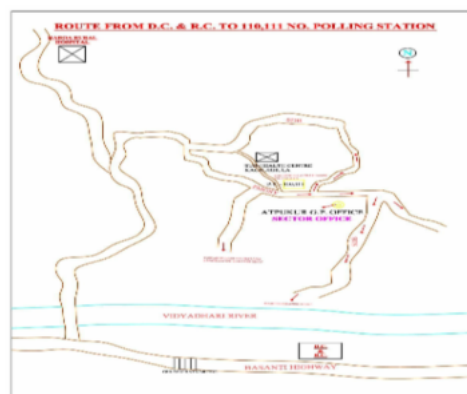

Key MAP View