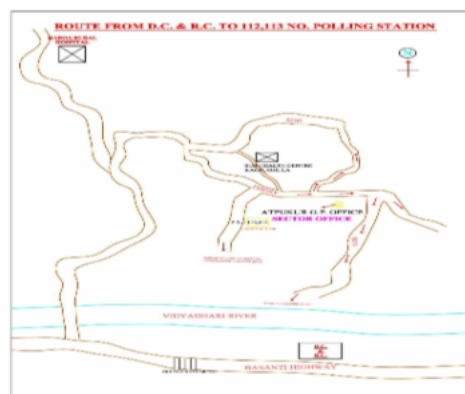

নির্বাচক নিবন্ধন আধিকারিকের স্বাক্ষর

Nazri Naksha

Google Map View

Polling Station Building Front View

Polling Station Front View

Cad View

Key MAP View

1 নাম : রাকেশা বিবি স্বামীর নাম: ইয়ার আলি মন্ডল বাড়ির নং : n0087 বয়স : 39 লিঙ্গ : মহিলা	IDR0816314 ফটো উপলব্ধ	2 নাম : নবাব আলি মন্ডল পিতার নাম: আজগার আলি মন্ডল বাড়ির নং : n0087 বয়স : 49 লিঙ্গ : পুরুষ	IDR1812486 ফটো উপলব্ধ	3 নাম : ইয়ার আলি মন্ডল পিতার নাম: আজগার আলি মন্ডল বাড়ির নং : n0087 বয়স : 42 লিঙ্গ : পুরুষ	LFH2376945 ফটো উপলব্ধ
4 নাম : আরবিনা খাতুন পিতার নাম: মুনচুর মন্ডল বাড়ির নং : এন0087 বয়স : 23 লিঙ্গ : মহিলা	IDR2031904 ফটো উপলব্ধ	5 নাম : রমেছা বিবি স্বামীর নাম: আমেরালি মন্ডল বাড়ির নং : n0087 বয়স : 30 লিঙ্গ : মহিলা	IDR0305508 ফটো উপলব্ধ	6 নাম : লিমা খাতুন পিতার নাম: নবাব আলি মন্ডল বাড়ির নং : এন0087 বয়স : 21 লিঙ্গ : মহিলা	IDR2188670 ফটো উপলব্ধ
7 নাম : মো হাফিজ মন্ডল মায়ের নাম: হিমেলি বিবি বাড়ির নং : n0087 বয়স : 33 লিঙ্গ : পুরুষ	IDR1233501 ফটো উপলব্ধ	8 নাম : ছাপিয়া বিবি স্বামীর নাম: নবাব আলি মন্ডল বাড়ির নং : n0087 বয়স : 38 লিঙ্গ : মহিলা	IDR0816330 ফটো উপলব্ধ	9 নাম : আমির আলি মন্ডল পিতার নাম: আজগার আলি মন্ডল বাড়ির নং : n0087 বয়স : 47 লিঙ্গ : পুরুষ	LFH2046704 ফটো উপলব্ধ
10 নাম : মো সফিক মন্ডল পিতার নাম: মো আজগার আলি মন্ডল বাড়ির নং : n0087 বয়স : 42 লিঙ্গ : পুরুষ	IDR0926352 ফটো উপলব্ধ	11 নাম : মীরা বিবি স্বামীর নাম: আমির আলি মন্ডল বাড়ির নং : n0087 বয়স : 35 লিঙ্গ : মহিলা	IDR0816322 ফটো উপলব্ধ	12 নাম : সেরিনা বিবি স্বামীর নাম: সফিক মন্ডল বাড়ির নং : n0087 বয়স : 35 লিঙ্গ : মহিলা	IDR0926360 ফটো উপলব্ধ
13 নাম : রুনা বিবি স্বামীর নাম: মনচুর মন্ডল বাড়ির নং : এন0087 বয়স : 41 লিঙ্গ : মহিলা	IDR1734508 ফটো উপলব্ধ	14 নাম : সাগরিকা কর্মকার স্বামীর নাম: বিভীষণ কর্মকার বাড়ির নং : n0128 বয়স : 65 লিঙ্গ : মহিলা	IDR1916139 ফটো উপলব্ধ	15 নাম : বিভীষণ কর্মকার পিতার নাম: চারুচন্দ্র কর্মকার বাড়ির নং : n0128 বয়স : 76 লিঙ্গ : পুরুষ	WB/14/097/420044 ফটো উপলব্ধ
16 নাম : শুকুর আলি গাজী পিতার নাম: মদার গাজী বাড়ির নং : n0099 বয়স : 58 লিঙ্গ : পুরুষ	LFH2376911 ফটো উপলব্ধ	17 নাম : আরবীনা বিবি স্বামীর নাম: সাদ্দাম গাজী বাড়ির নং : এন0099 বয়স : 27 লিঙ্গ : মহিলা	IDR1732361 ফটো উপলব্ধ	18 নাম : সাদ্দাম গাজী পিতার নাম: শুকুর আলী গাজী বাড়ির নং : 0099 বয়স : 30 লিঙ্গ : পুরুষ	IDR1233642 ফটো উপলব্ধ
19 নাম : লাল্টু গাজী পিতার নাম: শুকুরো গাজী বাড়ির নং : এন0099 বয়স : 28 লিঙ্গ : পুরুষ	IDR1733260 ফটো উপলব্ধ	20 নাম : ময়না গাজী স্বামীর নাম: শুকুরো গাজী বাড়ির নং : n0099 বয়স : 53 লিঙ্গ : মহিলা	LFH1502707 ফটো উপলব্ধ	21 নাম : নাচিনা বিবি মায়ের নাম: শুকুরপজান বিবি বাড়ির নং : n0101 বয়স : 36 লিঙ্গ : মহিলা	IDR1011758 ফটো উপলব্ধ
22 নাম : লায়লী বিবি স্বামীর নাম: আইজুল গাজী বাড়ির নং : n0101 বয়স : 37 লিঙ্গ : মহিলা	IDR0926378 ফটো উপলব্ধ	23 নাম : মুজিবর রহমান গাজী পিতার নাম: জমাত গাজী বাড়ির নং : n0100 বয়স : 49 লিঙ্গ : পুরুষ	WB/14/097/420632 ফটো উপলব্ধ	24 নাম : সাবিনা বিবি স্বামীর নাম: মোঃ কবির গাজী বাড়ির নং : n0103 বয়স : 32 লিঙ্গ : মহিলা	IDR1011816 ফটো উপলব্ধ
25 নাম : সাহাজান গাজী পিতার নাম: জমাত গাজী বাড়ির নং : n0103 বয়স : 33 লিঙ্গ : পুরুষ	IDR1363522 ফটো উপলব্ধ	26 নাম : আনুরা বিবি স্বামীর নাম: গোরাচাঁদ গাজী বাড়ির নং : n0103 বয়স : 37 লিঙ্গ : মহিলা	IDR0816454 ফটো উপলব্ধ	27 নাম : গোরাচাঁদ গাজী পিতার নাম: জমাত গাজী বাড়ির নং : n0103 বয়স : 42 লিঙ্গ : পুরুষ	LFH2046993 ফটো উপলব্ধ
28 নাম : আরবজান গাজী স্বামীর নাম: জমাত গাজী বাড়ির নং : n0103 বয়স : 64 লিঙ্গ : মহিলা	WB/14/097/420174 ফটো উপলব্ধ	29 নাম : মিলন গাজী মায়ের নাম: নাচিনা বিবি বাড়ির নং : এন0103 বয়স : 25 লিঙ্গ : পুরুষ	IDR2188647 ফটো উপলব্ধ	30 নাম : সাবিনা বিবি স্বামীর নাম: মসিউর রহমান গাজী বাড়ির নং : এন0101 বয়স : 27 লিঙ্গ : মহিলা	IDR2188837 ফটো উপলব্ধ