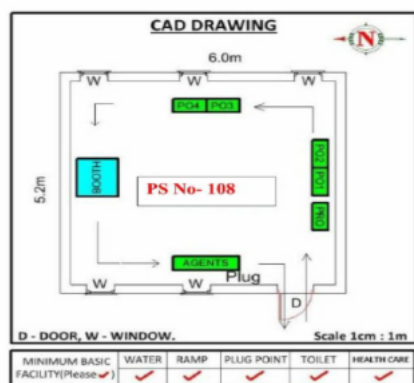

নির্বাচক নিবন্ধন আধিকারিকের স্বাক্ষর

Nazri Naksha

Google Map View

Polling Station Building Front View

Polling Station Front View

Cad View

Key MAP View

1 নাম : রাকেশা বিবি স্বামীর নাম: ইয়ার আলি মন্ডল বাড়ির নং : n0087 বয়স : 39 লিঙ্গ : মহিলা	IDR0816314 ফটো উপলব্ধ	2 নাম : নবাব আলি মন্ডল পিতার নাম: আজগার আলি মন্ডল বাড়ির নং : n0087 বয়স : 49 লিঙ্গ : পুরুষ	IDR1812486 ফটো উপলব্ধ	3 নাম : ইয়ার আলি মন্ডল পিতার নাম: আজগার আলি মন্ডল বাড়ির নং : n0087 বয়স : 42 লিঙ্গ : পুরুষ	LFH2376945 ফটো উপলব্ধ
4 নাম : আরবিনা খাতুন পিতার নাম: মুনচুর মন্ডল বাড়ির নং : এন0087 বয়স : 23 লিঙ্গ : মহিলা	IDR2031904 ফটো উপলব্ধ	5 নাম : রমেছা বিবি স্বামীর নাম: আমেরালি মন্ডল বাড়ির নং : n0087 বয়স : 30 লিঙ্গ : মহিলা	IDR0305508 ফটো উপলব্ধ	6 নাম : লিমা খাতুন পিতার নাম: নবাব আলি মন্ডল বাড়ির নং : এন0087 বয়স : 21 লিঙ্গ : মহিলা	IDR2188670 ফটো উপলব্ধ
7 নাম : মো হাফিজ মন্ডল মায়ের নাম: হিমেলি বিবি বাড়ির নং : n0087 বয়স : 33 লিঙ্গ : পুরুষ	IDR1233501 ফটো উপলব্ধ	8 নাম : ছাপিয়া বিবি স্বামীর নাম: নবাব আলি মন্ডল বাড়ির নং : n0087 বয়স : 38 লিঙ্গ : মহিলা	IDR0816330 ফটো উপলব্ধ	9 নাম : আমির আলি মন্ডল পিতার নাম: আজগার আলি মন্ডল বাড়ির নং : n0087 বয়স : 47 লিঙ্গ : পুরুষ	LFH2046704 ফটো উপলব্ধ
10 নাম : মো সফিক মন্ডল পিতার নাম: মো আজগার আলি মন্ডল বাড়ির নং : n0087 বয়স : 42 লিঙ্গ : পুরুষ	IDR0926352 ফটো উপলব্ধ	11 নাম : মীরা বিবি স্বামীর নাম: আমির আলি মন্ডল বাড়ির নং : n0087 বয়স : 35 লিঙ্গ : মহিলা	IDR0816322 ফটো উপলব্ধ	12 নাম : সেরিনা বিবি স্বামীর নাম: সফিক মন্ডল বাড়ির নং : n0087 বয়স : 35 লিঙ্গ : মহিলা	IDR0926360 ফটো উপলব্ধ
13 নাম : রুনা বিবি স্বামীর নাম: মনচুর মন্ডল বাড়ির নং : এন0087 বয়স : 41 লিঙ্গ : মহিলা	IDR1734508 ফটো উপলব্ধ	14 নাম : সাগরিকা কর্মকার স্বামীর নাম: বিভীষণ কর্মকার বাড়ির নং : n0128 বয়স : 65 লিঙ্গ : মহিলা	IDR1916139 ফটো উপলব্ধ	15 নাম : বিভীষণ কর্মকার পিতার নাম: চারুচন্দ্র কর্মকার বাড়ির নং : n0128 বয়স : 76 লিঙ্গ : পুরুষ	WB/14/097/420044 ফটো উপলব্ধ
16 নাম : শুকুর আলি গাজী পিতার নাম: মদার গাজী বাড়ির নং : n0099 বয়স : 58 লিঙ্গ : পুরুষ	LFH2376911 ফটো উপলব্ধ	17 নাম : আরবীনা বিবি স্বামীর নাম: সাদ্দাম গাজী বাড়ির নং : এন0099 বয়স : 27 লিঙ্গ : মহিলা	IDR1732361 ফটো উপলব্ধ	18 নাম : সাদ্দাম গাজী পিতার নাম: শুকুর আলী গাজী বাড়ির নং : 0099 বয়স : 30 লিঙ্গ : পুরুষ	IDR1233642 ফটো উপলব্ধ
19 নাম : লাল্টু গাজী পিতার নাম: শুকুরো গাজী বাড়ির নং : এন0099 বয়স : 28 লিঙ্গ : পুরুষ	IDR1733260 ফটো উপলব্ধ	20 নাম : ময়না গাজী স্বামীর নাম: শুকুরো গাজী বাড়ির নং : n0099 বয়স : 53 লিঙ্গ : মহিলা	LFH1502707 ফটো উপলব্ধ	21 নাম : নাচিনা বিবি মায়ের নাম: শুকুরপজান বিবি বাড়ির নং : n0101 বয়স : 36 লিঙ্গ : মহিলা	IDR1011758 ফটো উপলব্ধ
22 নাম : লায়লী বিবি স্বামীর নাম: আইজুল গাজী বাড়ির নং : n0101 বয়স : 37 লিঙ্গ : মহিলা	IDR0926378 ফটো উপলব্ধ	23 নাম : মুজিবর রহমান গাজী পিতার নাম: জমাত গাজী বাড়ির নং : n0100 বয়স : 49 লিঙ্গ : পুরুষ	WB/14/097/420632 ফটো উপলব্ধ	24 নাম : সাবিনা বিবি স্বামীর নাম: মোঃ কবির গাজী বাড়ির নং : n0103 বয়স : 32 লিঙ্গ : মহিলা	IDR1011816 ফটো উপলব্ধ
25 নাম : সাহাজান গাজী পিতার নাম: জমাত গাজী বাড়ির নং : n0103 বয়স : 33 লিঙ্গ : পুরুষ	IDR1363522 ফটো উপলব্ধ	26 নাম : আনুরা বিবি স্বামীর নাম: গোরাচাঁদ গাজী বাড়ির নং : n0103 বয়স : 37 লিঙ্গ : মহিলা	IDR0816454 ফটো উপলব্ধ	27 নাম : গোরাচাঁদ গাজী পিতার নাম: জমাত গাজী বাড়ির নং : n0103 বয়স : 42 লিঙ্গ : পুরুষ	LFH2046993 ফটো উপলব্ধ
28 নাম : আরবজান গাজী স্বামীর নাম: জমাত গাজী বাড়ির নং : n0103 বয়স : 64 লিঙ্গ : মহিলা	WB/14/097/420174 ফটো উপলব্ধ	29 নাম : মিলন গাজী মায়ের নাম: নাচিনা বিবি বাড়ির নং : এন0103 বয়স : 25 লিঙ্গ : পুরুষ	IDR2188647 ফটো উপলব্ধ	30 নাম : সাবিনা বিবি স্বামীর নাম: মসিউর রহমান গাজী বাড়ির নং : এন0101 বয়স : 27 লিঙ্গ : মহিলা	IDR2188837 ফটো উপলব্ধ