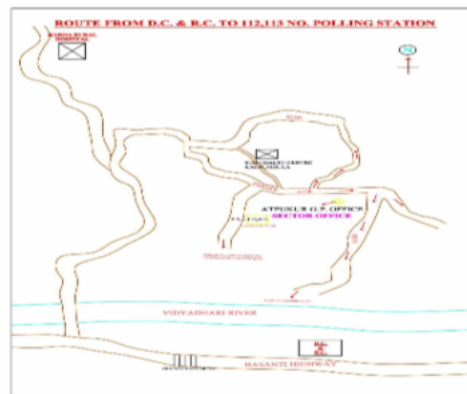

Key MAP View