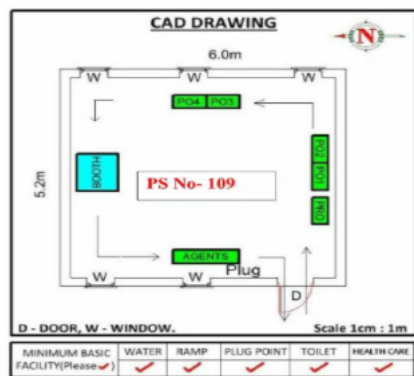

নির্বাচক নিবন্ধন আধিকারিকের স্বাক্ষর

Nazri Naksha

Google Map View

Polling Station Building Front View

Polling Station Front View

Cad View

Key MAP View

1 নাম : অমুবালা কর্মকার স্বামীর নাম: বাসুদেব কর্মকার বাড়ির নং : n0024 বয়স : 66 লিঙ্গ : মহিলা	IDR1796291 ফটো উপলব্ধ	2 নাম : নির্মল কর্মকার পিতার নাম: নিমাই কর্মকার বাড়ির নং : n0084 বয়স : 28 লিঙ্গ : পুরুষ	IDR1562982 ফটো উপলব্ধ	3 নাম : কল্যান কর্মকার পিতার নাম: কার্তিক কর্মকার বাড়ির নং : n0013 বয়স : 27 লিঙ্গ : পুরুষ	IDR1563022 ফটো উপলব্ধ
4 নাম : জয়ন্তী কর্মকার পিতার নাম: কার্তিক কর্মকার বাড়ির নং : n0018 বয়স : 28 লিঙ্গ : মহিলা	IDR1563063 ফটো উপলব্ধ	5 নাম : ভাদরী কর্মকার পিতার নাম: প্রফুল্ল কর্মকার বাড়ির নং : এন0026 বয়স : 25 লিঙ্গ : মহিলা	IDR1699461 ফটো উপলব্ধ	6 নাম : মিলন কর্মকার পিতার নাম: অচিন্ত কর্মকার বাড়ির নং : এন0068 বয়স : 25 লিঙ্গ : পুরুষ	IDR1697622 ফটো উপলব্ধ
7 নাম : হরিপদ কর্মকার পিতার নাম: উপেন কর্মকার বাড়ির নং : n0070 বয়স : 55 লিঙ্গ : পুরুষ	IDR0307884 ফটো উপলব্ধ	8 নাম : রনজিত কর্মকার পিতার নাম: গোষ্ঠ কর্মকার বাড়ির নং : n0070 বয়স : 29 লিঙ্গ : পুরুষ	IDR1363928 ফটো উপলব্ধ	9 নাম : প্রসেনজিৎ কর্মকার পিতার নাম: গোষ্ঠ কর্মকার বাড়ির নং : n0070 বয়স : 32 লিঙ্গ : পুরুষ	IDR1116318 ফটো উপলব্ধ
10 নাম : পরিতোষ কর্মকার পিতার নাম: বিষ্ণু কর্মকার বাড়ির নং : এন0069 বয়স : 36 লিঙ্গ : পুরুষ	IDR0816819 ফটো উপলব্ধ	11 নাম : চপলা কর্মকার স্বামীর নাম: বিষ্ণু কর্মকার বাড়ির নং : n0069 বয়স : 59 লিঙ্গ : মহিলা	WB/14/097/426289 ফটো উপলব্ধ	12 নাম : গনেশ কর্মকার পিতার নাম: রতিকান্ত কর্মকার বাড়ির নং : n0008 বয়স : 64 লিঙ্গ : পুরুষ	WB/14/097/426143 ফটো উপলব্ধ
13 নাম : সুশান্ত কর্মকার পিতার নাম: কার্তিক কর্মকার বাড়ির নং : n0007 বয়স : 30 লিঙ্গ : পুরুষ	IDR1234061 ফটো উপলব্ধ	14 নাম : প্রশান্ত কর্মকার পিতার নাম: কার্তিক কর্মকার বাড়ির নং : n0007 বয়স : 39 লিঙ্গ : পুরুষ	IDR0816553 ফটো উপলব্ধ	15 নাম : উর্মিলা কর্মকার স্বামীর নাম: কার্তিক কর্মকার বাড়ির নং : n0007 বয়স : 64 লিঙ্গ : মহিলা	IDR2305712 ফটো উপলব্ধ
16 নাম : প্রদীপ কর্মকার পিতার নাম: লগেন কর্মকার বাড়ির নং : n0006 বয়স : 41 লিঙ্গ : পুরুষ	IDR0816546 ফটো উপলব্ধ	17 নাম : চৈতী কর্মকার স্বামীর নাম: লগেন কর্মকার বাড়ির নং : n0006 বয়স : 66 লিঙ্গ : মহিলা	WB/14/097/426234 ফটো উপলব্ধ	18 নাম : লগেন কর্মকার পিতার নাম: হরন কর্মকার বাড়ির নং : n0006 বয়স : 71 লিঙ্গ : পুরুষ	WB/14/097/426020 ফটো উপলব্ধ
19 নাম : রবি কর্মকার মায়ের নাম: আশালতা কর্মকার বাড়ির নং : n0005 বয়স : 35 লিঙ্গ : পুরুষ	IDR0816538 ফটো উপলব্ধ	20 নাম : জঙ্গলী কর্মকার মায়ের নাম: আশালতা কর্মকার বাড়ির নং : n0005 বয়স : 39 লিঙ্গ : পুরুষ	LFH2540912 ফটো উপলব্ধ	21 নাম : আশালতা কর্মকার স্বামীর নাম: অনন্ত কর্মকার বাড়ির নং : n0005 বয়স : 59 লিঙ্গ : মহিলা	WB/14/097/426068 ফটো উপলব্ধ
22 নাম : লতিকা কর্মকার স্বামীর নাম: নিতাই কর্মকার বাড়ির নং : n0004 বয়স : 66 লিঙ্গ : মহিলা	WB/14/097/426249 ফটো উপলব্ধ	23 নাম : সঞ্জয় কর্মকার পিতার নাম: কুন্তিবাস কর্মকার বাড়ির নং : n0003 বয়স : 39 লিঙ্গ : পুরুষ	LFH2379592 ফটো উপলব্ধ	24 নাম : বেলা কর্মকার স্বামীর নাম: কুন্তিবাস কর্মকার বাড়ির নং : n0003 বয়স : 66 লিঙ্গ : মহিলা	LFH1492123 ফটো উপলব্ধ
25 নাম : তরুলতা কর্মকার পিতার নাম: নবীন কর্মকার বাড়ির নং : n0002 বয়স : 37 লিঙ্গ : মহিলা	LFH2746964 ফটো উপলব্ধ	26 নাম : অনিতা কর্মকার স্বামীর নাম: সুবোধ কর্মকার বাড়ির নং : n0002 বয়স : 35 লিঙ্গ : মহিলা	IDR1116086 ফটো উপলব্ধ	27 নাম : লক্ষী কর্মকার স্বামীর নাম: নবীন কর্মকার বাড়ির নং : n0002 বয়স : 72 লিঙ্গ : মহিলা	LFH2378735 ফটো উপলব্ধ
28 নাম : নবীন কর্মকার পিতার নাম: কর্ণধর কর্মকার বাড়ির নং : n0002 বয়স : 76 লিঙ্গ : পুরুষ	LFH2378727 ফটো উপলব্ধ	29 নাম : বিষ্ণু কর্মকার পিতার নাম: উপেন কর্মকার বাড়ির নং : n0069 বয়স : 66 লিঙ্গ : পুরুষ	WB/14/097/426087 ফটো উপলব্ধ	30 নাম : সুচিত্রা কর্মকার স্বামীর নাম: অচিন্ত কর্মকার বাড়ির নং : n0068 বয়স : 48 লিঙ্গ : মহিলা	LFH0756015 ফটো উপলব্ধ