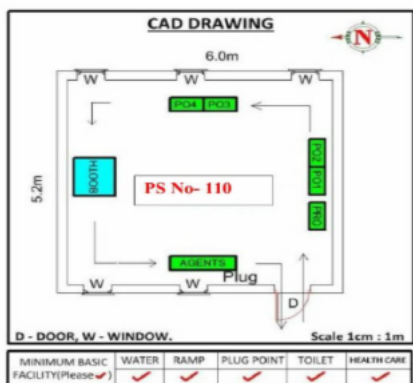

নির্বাচক নিবন্ধন আধিকারিকের স্বাক্ষর

Nazri Naksha

Google Map View

Polling Station Building Front View

Polling Station Front View

Cad View

Key MAP View

Q 1 নাম : সুনিতা অধিকারী স্বামীর নাম: দিপু অধিকারী বাড়ির নং : এন0198 বয়স : 22 লিঙ্গ : মহিলা	IDR2157071 ফটো উপলব্ধ	Q 2 নাম : ভারতী ধানুক মায়ের নাম: বাসনা অধিকারী বাড়ির নং : n0190 বয়স : 34 লিঙ্গ : মহিলা	IDR1461474 ফটো উপলব্ধ	3 নাম : বন্দনা অধিকারী স্বামীর নাম: গনেশ অধিকারী বাড়ির নং : n0190 বয়স : 29 লিঙ্গ : মহিলা	IDR1461482 ফটো উপলব্ধ
4 নাম : বাসনা অধিকারী স্বামীর নাম: শিবনাথ অধিকারী বাড়ির নং : এন0190 বয়স : 71 লিঙ্গ : মহিলা	IDR0313809 ফটো উপলব্ধ	Q 5 নাম : কৃষ্ণ অধিকারী পিতার নাম: শিবনাথ অধিকারী বাড়ির নং : এন0190 বয়স : 34 লিঙ্গ : পুরুষ	IDR0927145 ফটো উপলব্ধ	6 নাম : অধীর অধিকারী পিতার নাম: নরেন্দ্র অধিকারী বাড়ির নং : n0190 বয়স : 77 লিঙ্গ : পুরুষ	IDR2182459 ফটো উপলব্ধ
7 নাম : সবিতা অধিকারী স্বামীর নাম: অধীর অধিকারী বাড়ির নং : n0190 বয়স : 61 লিঙ্গ : মহিলা	IDR2182467 ফটো উপলব্ধ	Q 8 নাম : গনেশ অধিকারী পিতার নাম: অধীর অধিকারী বাড়ির নং : n0190 বয়স : 41 লিঙ্গ : পুরুষ	IDR0927152 ফটো উপলব্ধ	9 নাম : দিপু অধিকারী পিতার নাম: বিষ্ণুপদ অধিকারী বাড়ির নং : n0194 বয়স : 28 লিঙ্গ : পুরুষ	IDR1461391 ফটো উপলব্ধ
10 নাম : বিষ্ণুপদ অধিকারী পিতার নাম: সুধীর অধিকারী বাড়ির নং : n0194 বয়স : 51 লিঙ্গ : পুরুষ	IDR1921170 ফটো উপলব্ধ	Q 11 নাম : মালতী অধিকারী স্বামীর নাম: বিষ্ণুপদ অধিকারী বাড়ির নং : n0194 বয়স : 46 লিঙ্গ : মহিলা	LFH2540680 ফটো উপলব্ধ	12 নাম : পলানী অধিকারী স্বামীর নাম: সুধীর অধিকারী বাড়ির নং : n0194 বয়স : 71 লিঙ্গ : মহিলা	IDR1921162 ফটো উপলব্ধ
Q 13 নাম : বাসন্তী অধিকারী পিতার নাম: কৃষ্ণা অধিকারী বাড়ির নং : এন0190 বয়স : 36 লিঙ্গ : মহিলা	ZUB1313881 ফটো উপলব্ধ	Q 14 নাম : অরিমদম কর্মকার পিতার নাম: অশোক কর্মকার বাড়ির নং : এন0187 বয়স : 21 লিঙ্গ : পুরুষ	IDR2237709 ফটো উপলব্ধ	15 নাম : শ্যামলী কর্মকার স্বামীর নাম: জয়দেব কর্মকার বাড়ির নং : এন0189 বয়স : 42 লিঙ্গ : মহিলা	IDR1983030 ফটো উপলব্ধ
16 নাম : স্বপন কর্মকার পিতার নাম: কানাই কর্মকার বাড়ির নং : n0187 বয়স : 56 লিঙ্গ : পুরুষ	IDR1854181 ফটো উপলব্ধ	17 নাম : শত্ননাথ মণ্ডল পিতার নাম: ভবসিদ্ধ মণ্ডল বাড়ির নং : n0188 বয়স : 46 লিঙ্গ : পুরুষ	LFH1493287 ফটো উপলব্ধ	Q 18 নাম : মীনা মণ্ডল স্বামীর নাম: শত্ননাথ মণ্ডল বাড়ির নং : n0188 বয়স : 37 লিঙ্গ : মহিলা	IDR0818476 ফটো উপলব্ধ
19 নাম : রনজীৎ কর্মকার পিতার নাম: উদয় কর্মকার বাড়ির নং : এন0200 বয়স : 44 লিঙ্গ : পুরুষ	LFH2378065 ফটো উপলব্ধ	20 নাম : বিভারানী কর্মকার স্বামীর নাম: পরিতোষ কর্মকার বাড়ির নং : n0188 বয়স : 49 লিঙ্গ : মহিলা	IDR1884147 ফটো উপলব্ধ	21 নাম : বুমা কর্মকার স্বামীর নাম: অশোক কর্মকার বাড়ির নং : n0187 বয়স : 39 লিঙ্গ : মহিলা	IDR0818468 ফটো উপলব্ধ
22 নাম : সিদ্ধেশ্বর কর্মকার পিতার নাম: কানাই কর্মকার বাড়ির নং : n0187 বয়স : 46 লিঙ্গ : পুরুষ	LFH1493121 ফটো উপলব্ধ	23 নাম : বিশ্বজিত কর্মকার পিতার নাম: উদয় কর্মকার বাড়ির নং : n0188 বয়স : 43 লিঙ্গ : পুরুষ	LFH2202166 ফটো উপলব্ধ	24 নাম : অজয় কর্মকার পিতার নাম: পরিতোষ কর্মকার বাড়ির নং : n0188 বয়স : 31 লিঙ্গ : পুরুষ	IDR1117118 ফটো উপলব্ধ
25 নাম : টম্পা কর্মকার স্বামীর নাম: বিশ্বজিত কর্মকার বাড়ির নং : n0188 বয়স : 49 লিঙ্গ : মহিলা	IDR0818484 ফটো উপলব্ধ	26 নাম : সাবিত্রী কর্মকার স্বামীর নাম: সুধীর চন্দ্র কর্মকার বাড়ির নং : n0189 বয়স : 66 লিঙ্গ : মহিলা	IDR2163350 ফটো উপলব্ধ	27 নাম : রতন কর্মকার পিতার নাম: সুধীর কর্মকার বাড়ির নং : n0189 বয়স : 39 লিঙ্গ : পুরুষ	LFH2540698 ফটো উপলব্ধ
28 নাম : রূপালী কর্মকার স্বামীর নাম: রতন কর্মকার বাড়ির নং : n0189 বয়স : 29 লিঙ্গ : মহিলা	IDR1364322 ফটো উপলব্ধ	29 নাম : সুকুমার কর্মকার পিতার নাম: সুধীর কর্মকার বাড়ির নং : n0189 বয়স : 46 লিঙ্গ : পুরুষ	IDR0818492 ফটো উপলব্ধ	30 নাম : হারানচন্দ্র কর্মকার পিতার নাম: রতিকান্ত কর্মকার বাড়ির নং : n0191 বয়স : 76 লিঙ্গ : পুরুষ	WB/14/097/423327 ফটো উপলব্ধ