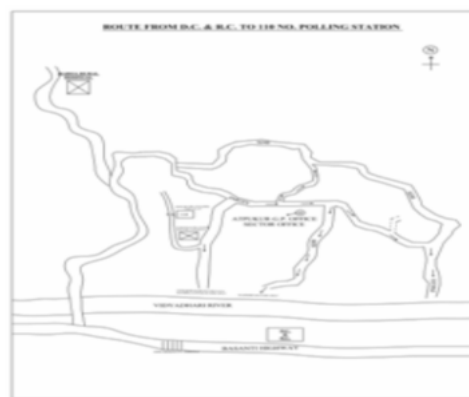

Key MAP View