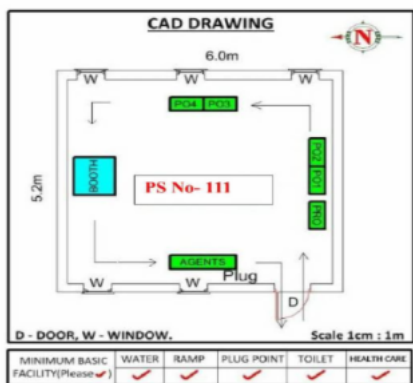

নির্বাচক নিবন্ধন আধিকারিকের স্বাক্ষর

Nazri Naksha

Google Map View

Polling Station Building Front View

Polling Station Front View

Cad View

Key MAP View

1 নাম : দেলজান বিবি স্বামীর নাম: পিয়ার বাড়ির নং : n0033 বয়স : 75 লিঙ্গ : মহিলা	IDR2258143 ফটো উপলব্ধ	2 নাম : সুইদুল সরদার পিতার নাম: দেলজান বাড়ির নং : n0033 বয়স : 42 লিঙ্গ : পুরুষ	IDR0818690 ফটো উপলব্ধ	3 নাম : আহম্মদ সরদার পিতার নাম: পিয়ার আলি সরদার বাড়ির নং : n0033 বয়স : 42 লিঙ্গ : পুরুষ	IDR0928309 ফটো উপলব্ধ
4 নাম : জাহানারা বিবি স্বামীর নাম: আহম্মদ সরদার বাড়ির নং : n0033 বয়স : 43 লিঙ্গ : মহিলা	IDR0928127 ফটো উপলব্ধ	5 নাম : তাছলিমা গাজী স্বামীর নাম: হালিম গাজী বাড়ির নং : n0033 বয়স : 48 লিঙ্গ : মহিলা	WB/14/097/435429 ফটো উপলব্ধ	6 নাম : তরিজান বিবি স্বামীর নাম: এনসার মোল্লা বাড়ির নং : n0033 বয়স : 57 লিঙ্গ : মহিলা	IDR1794783 ফটো উপলব্ধ
7 নাম : রওশোনা বিবি স্বামীর নাম: সুইদুল সরদার বাড়ির নং : n0033 বয়স : 43 লিঙ্গ : মহিলা	IDR0818682 ফটো উপলব্ধ	8 নাম : রুপজান বিবি স্বামীর নাম: খোদা বক্স মোল্যা বাড়ির নং : n0085 বয়স : 47 লিঙ্গ : মহিলা	LFH2381283 ফটো উপলব্ধ	9 নাম : জেসমিনা বিবি স্বামীর নাম: হালিম গাজী বাড়ির নং : n0033 বয়স : 43 লিঙ্গ : মহিলা	IDR0928135 ফটো উপলব্ধ
10 নাম : নূর নাহার বিবি স্বামীর নাম: জিয়ারুল মোল্যা বাড়ির নং : n0095 বয়স : 42 লিঙ্গ : মহিলা	IDR1012624 ফটো উপলব্ধ	11 নাম : জিয়ারুল মোল্যা পিতার নাম: এসারাত মোল্যা বাড়ির নং : n0095 বয়স : 38 লিঙ্গ : পুরুষ	IDR1012467 ফটো উপলব্ধ	12 নাম : সফিকুল ইসলাম মোল্যা পিতার নাম: এসারাত মোল্যা বাড়ির নং : n0095 বয়স : 42 লিঙ্গ : পুরুষ	LFH2202505 ফটো উপলব্ধ
13 নাম : মছিরন স্বামীর নাম: এসারাত মোল্লা বাড়ির নং : n0095 বয়স : 76 লিঙ্গ : মহিলা	WB/14/097/435076 ফটো উপলব্ধ	14 নাম : মোফাবিবি স্বামীর নাম: রুলআমিন মোল্লা বাড়ির নং : n0093 বয়স : 60 লিঙ্গ : মহিলা	IDR1790906 ফটো উপলব্ধ	15 নাম : শরিফুল বিশ্বাস পিতার নাম: হাচিলদ্দিন বিশ্বাস বাড়ির নং : n0119 বয়স : 36 লিঙ্গ : পুরুষ	IDR1012566 ফটো উপলব্ধ
16 নাম : সরবানু স্বামীর নাম: হাচিলদ্দিন বিশ্বাস বাড়ির নং : n0119 বয়স : 66 লিঙ্গ : মহিলা	WB/14/097/435351 ফটো উপলব্ধ	Q 17 নাম : চিমে মন্ডল পিতার নাম: মনোরঞ্জন মন্ডল বাড়ির নং : n0119 বয়স : 32 লিঙ্গ : পুরুষ	IDR1365030 ফটো উপলব্ধ	Q 18 নাম : রানা মন্ডল স্বামীর নাম: চিমে মন্ডল বাড়ির নং : n0119 বয়স : 32 লিঙ্গ : মহিলা	IDR1365022 ফটো উপলব্ধ
19 নাম : ওমর আলি মোল্যা পিতার নাম: মোমি মোল্যা বাড়ির নং : n0150 বয়স : 55 লিঙ্গ : পুরুষ	IDR0318352 ফটো উপলব্ধ	20 নাম : আর্জিনা বিবি স্বামীর নাম: সাহিদ আলম মোল্যা বাড়ির নং : n0150 বয়স : 29 লিঙ্গ : মহিলা	IDR1365105 ফটো উপলব্ধ	21 নাম : সাহিদ আলম মোল্যা পিতার নাম: ওমর আলিম মোল্যা বাড়ির নং : n0150 বয়স : 29 লিঙ্গ : পুরুষ	IDR1364660 ফটো উপলব্ধ
22 নাম : আকলিমা বিবি পিতার নাম: মিন্টু শিকারী বাড়ির নং : n0043 বয়স : 29 লিঙ্গ : মহিলা	IDR1364843 ফটো উপলব্ধ	23 নাম : হালিম গাজী পিতার নাম: ওমর গাজী বাড়ির নং : n0033 বয়স : 51 লিঙ্গ : পুরুষ	IDR1834886 ফটো উপলব্ধ	24 নাম : মোহর আলি গাজী পিতার নাম: হালিম গাজী বাড়ির নং : n0033 বয়স : 29 লিঙ্গ : পুরুষ	IDR1462076 ফটো উপলব্ধ
25 নাম : আরজিনাবিবি স্বামীর নাম: ওমোরআলি মোল্ল্যা বাড়ির নং : n0150 বয়স : 60 লিঙ্গ : মহিলা	LFH2381549 ফটো উপলব্ধ	26 নাম : হালিমা বিবি স্বামীর নাম: জিয়ারুল বিশ্বাস বাড়ির নং : n0119 বয়স : 43 লিঙ্গ : মহিলা	LFH2655082 ফটো উপলব্ধ	27 নাম : নূর আলম গাজী পিতার নাম: হালিম গাজী বাড়ির নং : n0033 বয়স : 24 লিঙ্গ : পুরুষ	IDR1941541 ফটো উপলব্ধ
28 নাম : সেখ দিলওয়ার হোসেন পিতার নাম: সেখ মহরম বাড়ির নং : n0221 বয়স : 24 লিঙ্গ : পুরুষ	IDR1958313 ফটো উপলব্ধ	29 নাম : সফিকুল মোল্যা পিতার নাম: ইসলাম মোল্যা বাড়ির নং : n0230 বয়স : 38 লিঙ্গ : পুরুষ	IDR0820100 ফটো উপলব্ধ	30 নাম : ফিরোজা বিবি স্বামীর নাম: সেখ মহরম বাড়ির নং : n0221 বয়স : 48 লিঙ্গ : মহিলা	LFH2655074 ফটো উপলব্ধ