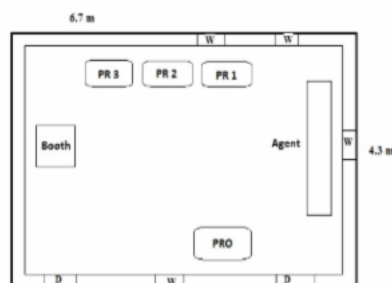

নির্বাচক নিবন্ধন আধিকারিকের স্বাক্ষর

Nazri Naksha

Google Map View

Polling Station Building Front View

Polling Station Front View

Cad View

Basic Minimum Facility	Water	Ramp	Plug Point	Toilet	Health Care
	✓		✓	✓	✓