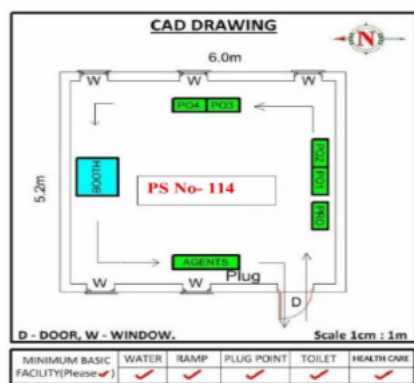

নির্বাচক নিবন্ধন আধিকারিকের স্বাক্ষর

Nazri Naksha

Google Map View

Polling Station Building Front View

Polling Station Front View

Cad View

Key MAP View

1	WB/14/097/402105	নাম : প্রভাষচন্দ্র আড়ি পিতার নাম: অতুলকৃষ্ণ আড়ি বাড়ির নং : n0120 বয়স : 59 লিঙ্গ : পুরুষ	ফটো উপলব্ধ	2	WB/14/097/402493	নাম : শ্রীমতী আড়ি স্বামীর নাম: প্রভাষচন্দ্র আড়ি বাড়ির নং : n0120 বয়স : 55 লিঙ্গ : মহিলা	ফটো উপলব্ধ	3	LFH0713230	নাম : কৈলাসচন্দ্র আড়ি পিতার নাম: অতুলকৃষ্ণ আড়ি বাড়ির নং : n0121 বয়স : 57 লিঙ্গ : পুরুষ	ফটো উপলব্ধ	
4	WB/14/097/402406	নাম : বাসন্তীরানী আড়ি স্বামীর নাম: কৈলাসচন্দ্র আড়ি বাড়ির নং : n0121 বয়স : 53 লিঙ্গ : মহিলা	ফটো উপলব্ধ	5	IDR1119031	নাম : জয়শঙ্কর আড়ি পিতার নাম: কৈলাস আড়ি বাড়ির নং : n0122 বয়স : 31 লিঙ্গ : পুরুষ	ফটো উপলব্ধ	Q	6	LFH2366516	নাম : বৃহস্পতি আড়ি স্বামীর নাম: বাপি আড়ি বাড়ির নং : n0263 বয়স : 45 লিঙ্গ : মহিলা	ফটো উপলব্ধ
7	IDR1693944	নাম : মধুমিতা প্রমাণিক আড়ি স্বামীর নাম: জয়শঙ্কর আড়ি বাড়ির নং : এন0122 বয়স : 27 লিঙ্গ : মহিলা	ফটো উপলব্ধ	8	IDR1366145	নাম : বিজয় শঙ্কর আড়ি পিতার নাম: প্রভাস চন্দ্র আড়ি বাড়ির নং : n0120 বয়স : 33 লিঙ্গ : পুরুষ	ফটো উপলব্ধ	9	IDR1463280	নাম : ভোলানাথ আড়ি পিতার নাম: কৈলাস চন্দ্র আড়ি বাড়ির নং : n0121 বয়স : 28 লিঙ্গ : পুরুষ	ফটো উপলব্ধ	
10	IDR1463371	নাম : সুজিৎ আড়ি পিতার নাম: প্রফুল্ল আড়ি বাড়ির নং : n0122 বয়স : 28 লিঙ্গ : পুরুষ	ফটো উপলব্ধ	11	IDR1564806	নাম : রাকেশ আড়ি পিতার নাম: বাপি আড়ি বাড়ির নং : n0263 বয়স : 27 লিঙ্গ : পুরুষ	ফটো উপলব্ধ	12	LFH1499136	নাম : নকুলচন্দ্র আড়ি পিতার নাম: ভীম আড়ি বাড়ির নং : n0272 বয়স : 87 লিঙ্গ : পুরুষ	ফটো উপলব্ধ	
13	IDR1746114	নাম : অমুকা দাস আড়ি স্বামীর নাম: সুজিৎ আড়ি বাড়ির নং : এন0122 বয়স : 26 লিঙ্গ : মহিলা	ফটো উপলব্ধ	14	IDR2045557	নাম : অর্চনা মন্ডল আড়ি স্বামীর নাম: বিজয় শঙ্কর আড়ি বাড়ির নং : এন0120 বয়স : 23 লিঙ্গ : মহিলা	ফটো উপলব্ধ	15	IDR2023679	নাম : রাজেশ আড়ি মায়ের নাম: বৃহস্পতি আড়ি বাড়ির নং : এন0263 বয়স : 25 লিঙ্গ : পুরুষ	ফটো উপলব্ধ	
16	IDR1941251	নাম : বিক্রম আড়ি পিতার নাম: প্রভাষ চন্দ্র আড়ি বাড়ির নং : n0120 বয়স : 26 লিঙ্গ : পুরুষ	ফটো উপলব্ধ	17	IDR2017168	নাম : শ্যামলীরানী আড়ি স্বামীর নাম: প্রফুল্লচন্দ্র আড়ি বাড়ির নং : n0122 বয়স : 59 লিঙ্গ : মহিলা	ফটো উপলব্ধ	18	IDR2017176	নাম : প্রফুল্লচন্দ্র আড়ি পিতার নাম: অতুলকৃষ্ণ আড়ি বাড়ির নং : n0122 বয়স : 66 লিঙ্গ : পুরুষ	ফটো উপলব্ধ	
19	IDR1528850	নাম : বিশুজীৎ আড়ি পিতার নাম: প্রফুল্ল চন্দ্র আড়ি বাড়ির নং : n0122 বয়স : 30 লিঙ্গ : পুরুষ	ফটো উপলব্ধ	20	IDR2190072	নাম : প্রবির দাস পিতার নাম: তপন দাস বাড়ির নং : এন0012 বয়স : 21 লিঙ্গ : পুরুষ	ফটো উপলব্ধ	21	IDR2190080	নাম : প্রহ্লাদ দাস পিতার নাম: দুধ কুমার দাস বাড়ির নং : এন0133 বয়স : 21 লিঙ্গ : পুরুষ	ফটো উপলব্ধ	
22	IDR1236454	নাম : রথীন্দ্র নাথ দাস পিতার নাম: শ্যামল দাস বাড়ির নং : 210 বয়স : 31 লিঙ্গ : পুরুষ	ফটো উপলব্ধ	23	IDR2242220	নাম : সন্ধ্যা দাস স্বামীর নাম: লক্ষণ দাস বাড়ির নং : এন0188 বয়স : 62 লিঙ্গ : মহিলা	ফটো উপলব্ধ	24	IDR2245934	নাম : ডলি দাস স্বামীর নাম: অরবিন্দু দাস বাড়ির নং : n0002 বয়স : 65 লিঙ্গ : মহিলা	ফটো উপলব্ধ	
25	IDR2180107	নাম : নিমাই দাস পিতার নাম: বীরেন্দ্র দাস বাড়ির নং : n0192 বয়স : 76 লিঙ্গ : পুরুষ	ফটো উপলব্ধ	26	IDR2179901	নাম : ইন্দুবালা দাস স্বামীর নাম: নিমাই দাস বাড়ির নং : n0192 বয়স : 66 লিঙ্গ : মহিলা	ফটো উপলব্ধ	27	LFH2368207	নাম : মহেন্দ্র কুমার দাস পিতার নাম: নিমাই দাস বাড়ির নং : n0192 বয়স : 42 লিঙ্গ : পুরুষ	ফটো উপলব্ধ	
28	LFH2366680	নাম : অসিত কুমার দাস পিতার নাম: কমল কৃষ্ণ দাস বাড়ির নং : n0006 বয়স : 47 লিঙ্গ : পুরুষ	ফটো উপলব্ধ	29	IDR2182103	নাম : স্বপন কুমার দাস পিতার নাম: নগেন্দ্র নাথ দাস বাড়ির নং : n0189 বয়স : 55 লিঙ্গ : পুরুষ	ফটো উপলব্ধ	30	LFH2744787	নাম : অরূপ কুমার দাস পিতার নাম: কমলকৃষ্ণ দাস বাড়ির নং : n0006 বয়স : 37 লিঙ্গ : পুরুষ	ফটো উপলব্ধ	